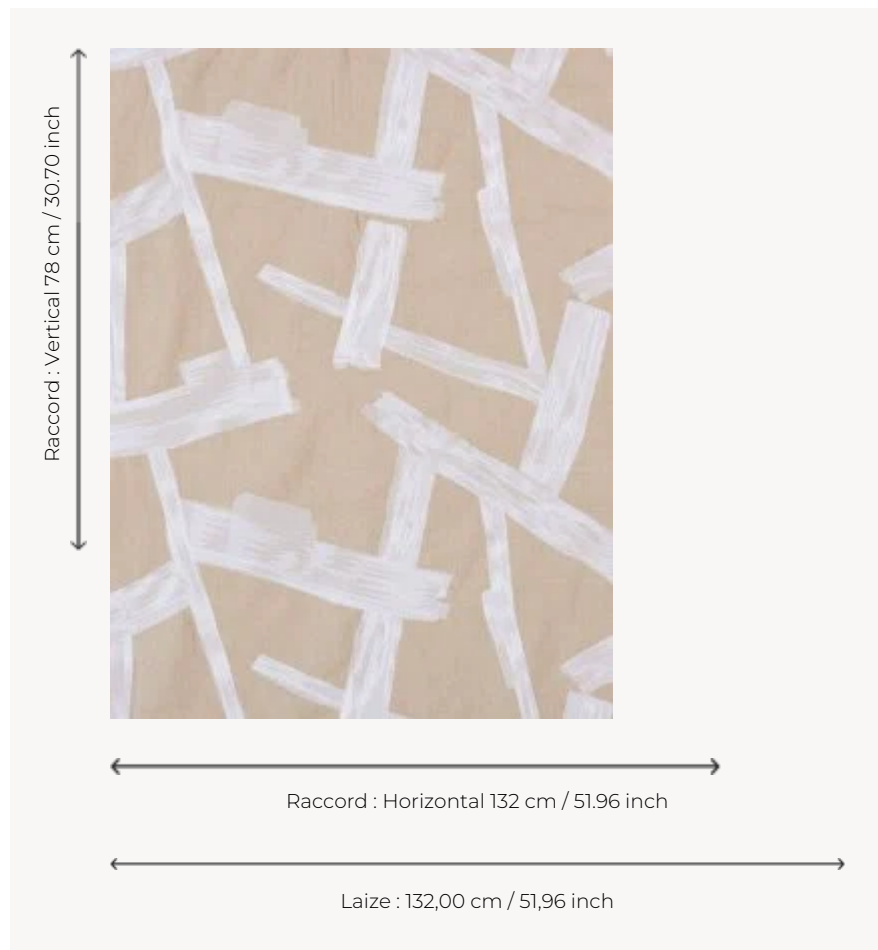

F3127001 PAINTING

Toile de lin brodée d'un motif non figuratif faisant écho aux traces de pinceaux sur les toiles des maîtres de l'abstraction.

F3127001 - Blanc

Pierre Frey

TYPE	Broderies
COMPOSITION	70 % Lin - 30 % Polyester
UNITÉ DE VENTE	Disponible au mètre
LAIZE	132 cm / 51,96 inch
RACCORD	H: 132 cm - 51,96 inch V: 78 cm - 30,70 inch
POIDS	399 gr / ml
ENTRETIEN	
INFORMATIONS	Fibre naturelle non teinte, tirelle sur pièce recommandée

2 Couleurs

F3127001
Blanc

F3127002
Noir