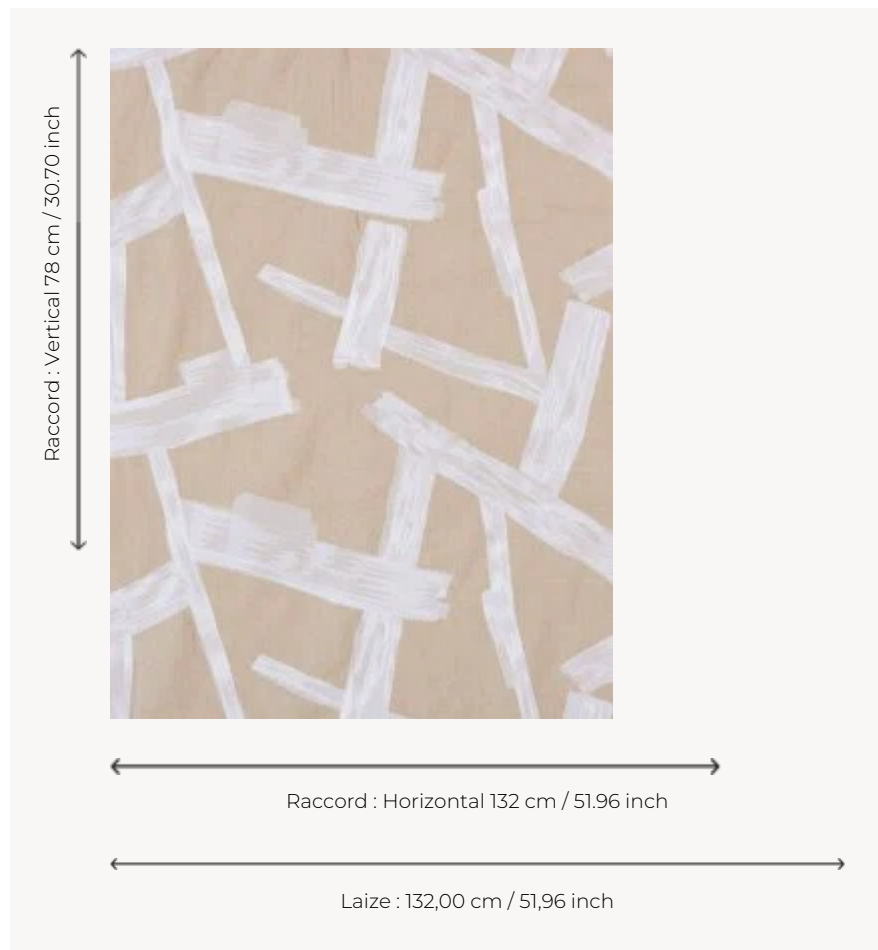

F3127001 PAINTING

Toile de lin brodée d'un motif non figuratif faisant écho aux traces de pinceaux sur les toiles des maîtres de l'abstraction.

F3127001 - Blanc

Pierre Frey

TYPE	Broderies
COMPOSITION	70 % Lin - 30 % Polyester
UNITÉ DE VENTE	Disponible au mètre
LAIZE	132 cm / 51,96 inch
RACCORD	H: 132 cm - 51,96 inch V: 78 cm - 30,70 inch
POIDS	399 gr / ml
ENTRETIEN	
INFORMATIONS	Fibre naturelle non teinte, tirelle sur pièce recommandée

2 Couleurs

F3127001
Blanc

F3127002
Noir