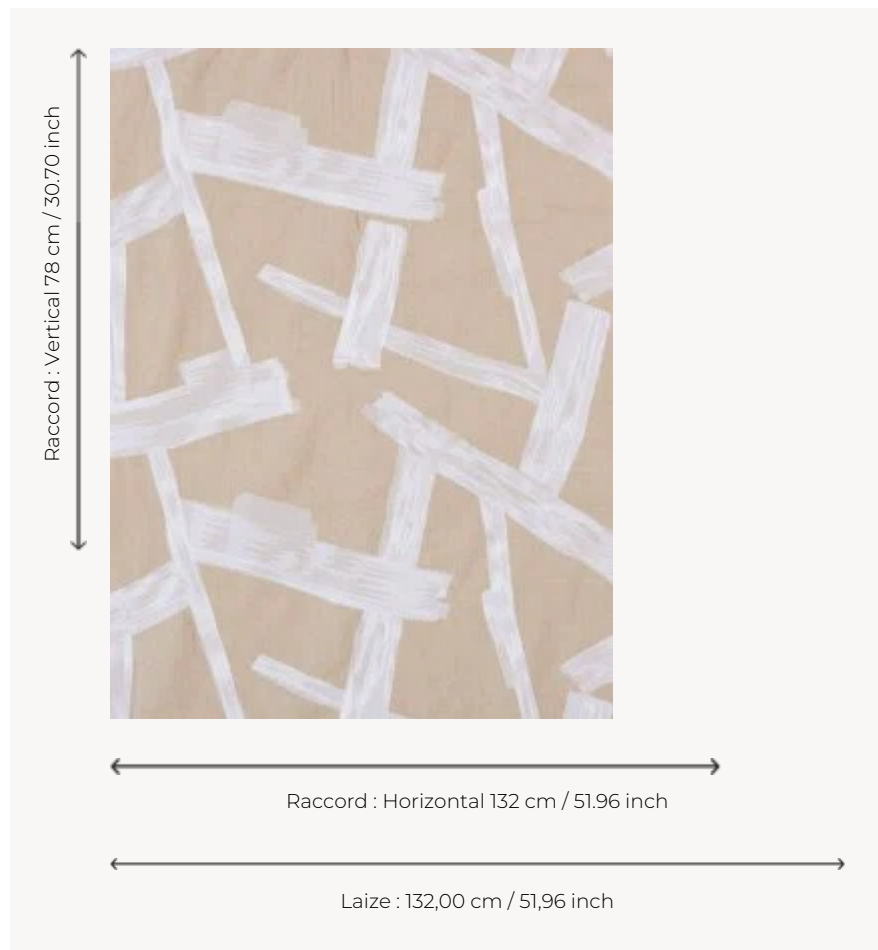

## F3127001 PAINTING

Toile de lin brodée d'un motif non figuratif faisant écho aux traces de pinceaux sur les toiles des maîtres de l'abstraction.

### F3127001 - Blanc

### Pierre Frey

<b>TYPE</b>	Broderies
<b>COMPOSITION</b>	70 % Lin - 30 % Polyester
<b>UNITÉ DE VENTE</b>	Disponible au mètre
<b>LAIZE</b>	132 cm / 51,96 inch
<b>RACCORD</b>	H: 132 cm - 51,96 inch V: 78 cm - 30,70 inch
<b>POIDS</b>	399 gr / ml
<b>ENTRETIEN</b>	
<b>INFORMATIONS</b>	Fibre naturelle non teinte, tirelle sur pièce recommandée

## 2 Couleurs

F3127001  
Blanc

F3127002  
Noir