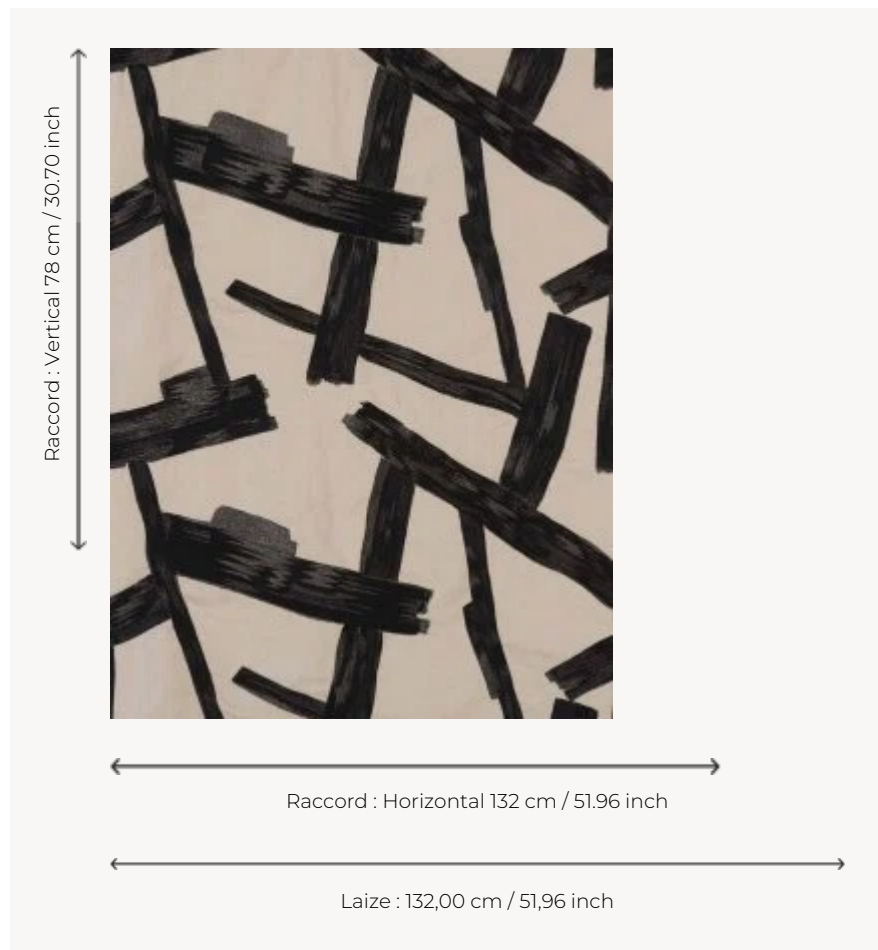

F3127002 PAINTING

Toile de lin brodée d'un motif non figuratif faisant écho aux traces de pinceaux sur les toiles des maîtres de l'abstraction.

F3127002 - Noir

Pierre Frey

TYPE	Broderies
COMPOSITION	70 % Lin - 30 % Polyester
UNITÉ DE VENTE	Disponible au mètre
LAIZE	132 cm / 51,96 inch
RACCORD	H: 132 cm - 51,96 inch V: 78 cm - 30,70 inch
POIDS	399 gr / ml
ENTRETIEN	
INFORMATIONS	Fibre naturelle non teinte, tirelle sur pièce recommandée

2 Couleurs

F3127001
Blanc

F3127002
Noir