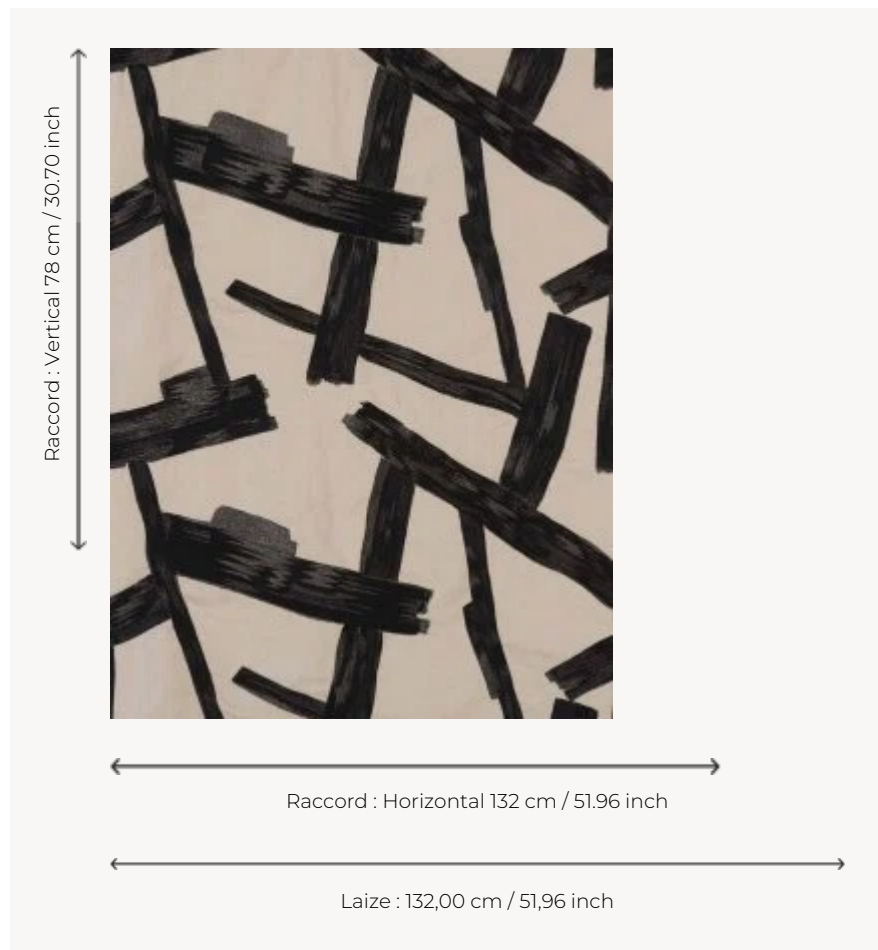

F3127002 PAINTING

Toile de lin brodée d'un motif non figuratif faisant écho aux traces de pinceaux sur les toiles des maîtres de l'abstraction.

F3127002 - Noir

Pierre Frey

TYPE	Broderies
COMPOSITION	70 % Lin - 30 % Polyester
UNITÉ DE VENTE	Disponible au mètre
LAIZE	132 cm / 51,96 inch
RACCORD	H: 132 cm - 51,96 inch V: 78 cm - 30,70 inch
POIDS	399 gr / ml
ENTRETIEN	
INFORMATIONS	Fibre naturelle non teinte, tirelle sur pièce recommandée

1 Couleurs

F3127002

Noir