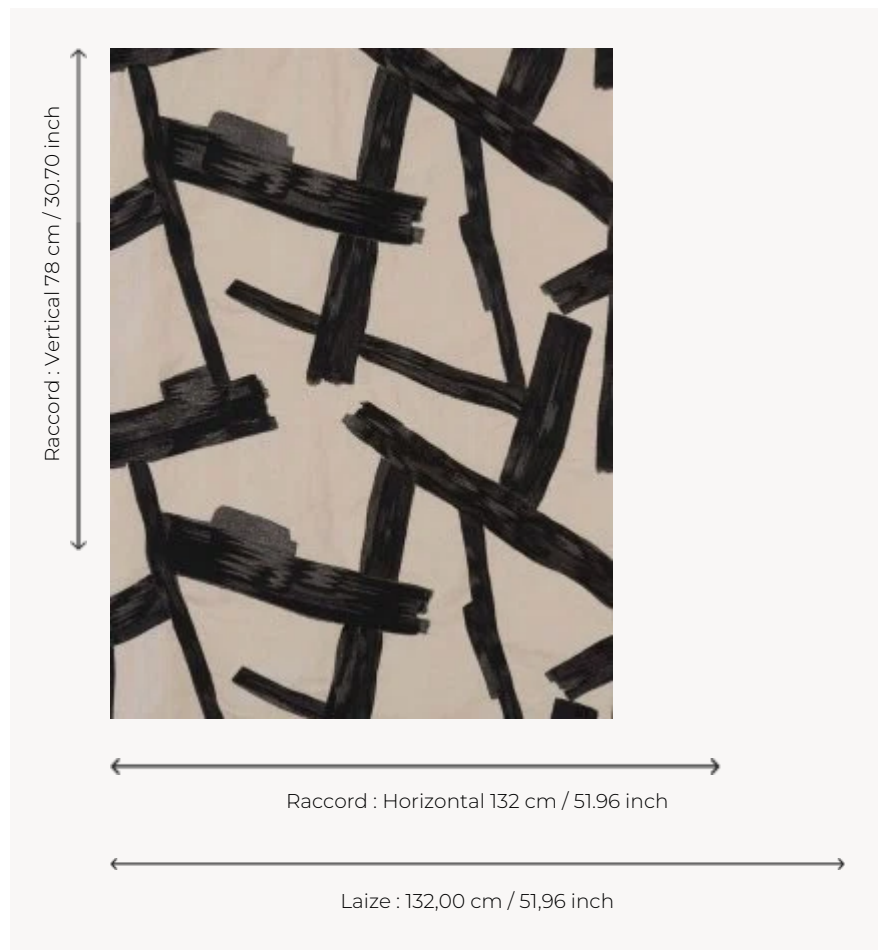

## F3127002 PAINTING

Toile de lin brodée d'un motif non figuratif faisant écho aux traces de pinceaux sur les toiles des maîtres de l'abstraction.

### F3127002 - Noir

### Pierre Frey

<b>TYPE</b>	Broderies
<b>COMPOSITION</b>	70 % Lin - 30 % Polyester
<b>UNITÉ DE VENTE</b>	Disponible au mètre
<b>LAIZE</b>	132 cm / 51,96 inch
<b>RACCORD</b>	H: 132 cm - 51,96 inch V: 78 cm - 30,70 inch
<b>POIDS</b>	399 gr / ml
<b>ENTRETIEN</b>	
<b>INFORMATIONS</b>	Fibre naturelle non teinte, tirelle sur pièce recommandée

## 2 Couleurs

F3127001  
Blanc

F3127002  
Noir