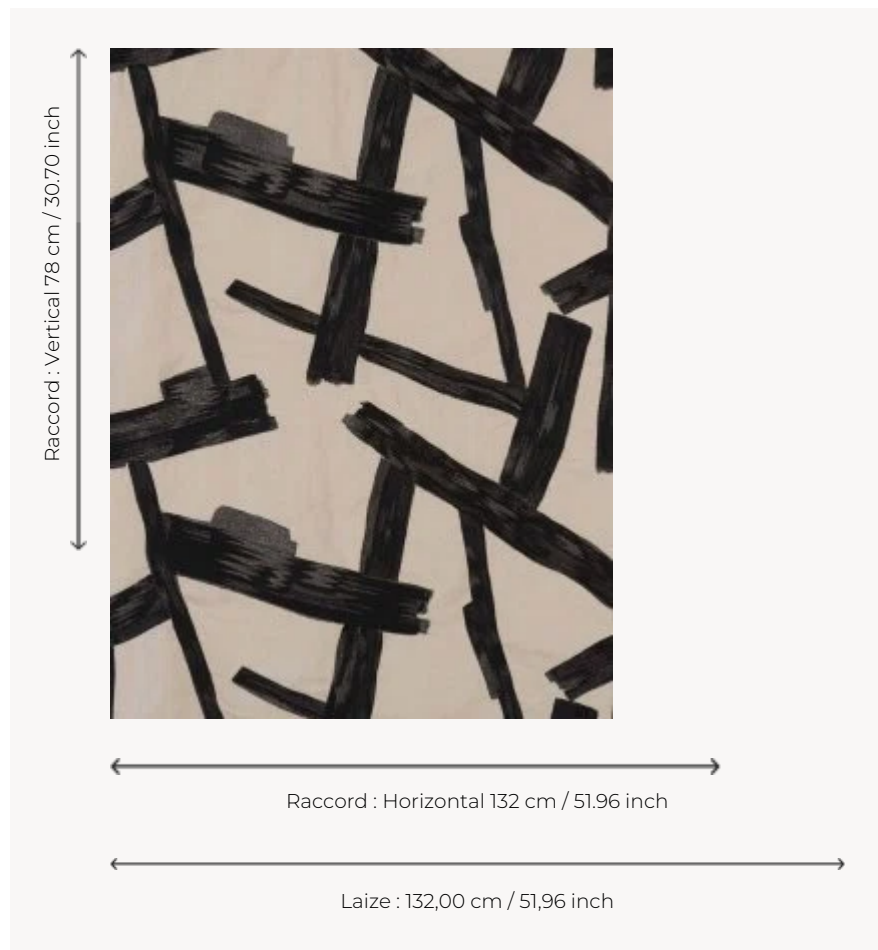

## F3127002 PAINTING

Toile de lin brodée d'un motif non figuratif faisant écho aux traces de pinceaux sur les toiles des maîtres de l'abstraction.

### F3127002 - Noir

### Pierre Frey

<b>TYPE</b>	Broderies
<b>COMPOSITION</b>	70 % Lin - 30 % Polyester
<b>UNITÉ DE VENTE</b>	Disponible au mètre
<b>LAIZE</b>	132 cm / 51,96 inch
<b>RACCORD</b>	H: 132 cm - 51,96 inch V: 78 cm - 30,70 inch
<b>POIDS</b>	399 gr / ml
<b>ENTRETIEN</b>	
<b>INFORMATIONS</b>	Fibre naturelle non teinte, tirelle sur pièce recommandée

# 1 Couleurs

F3127002

Noir