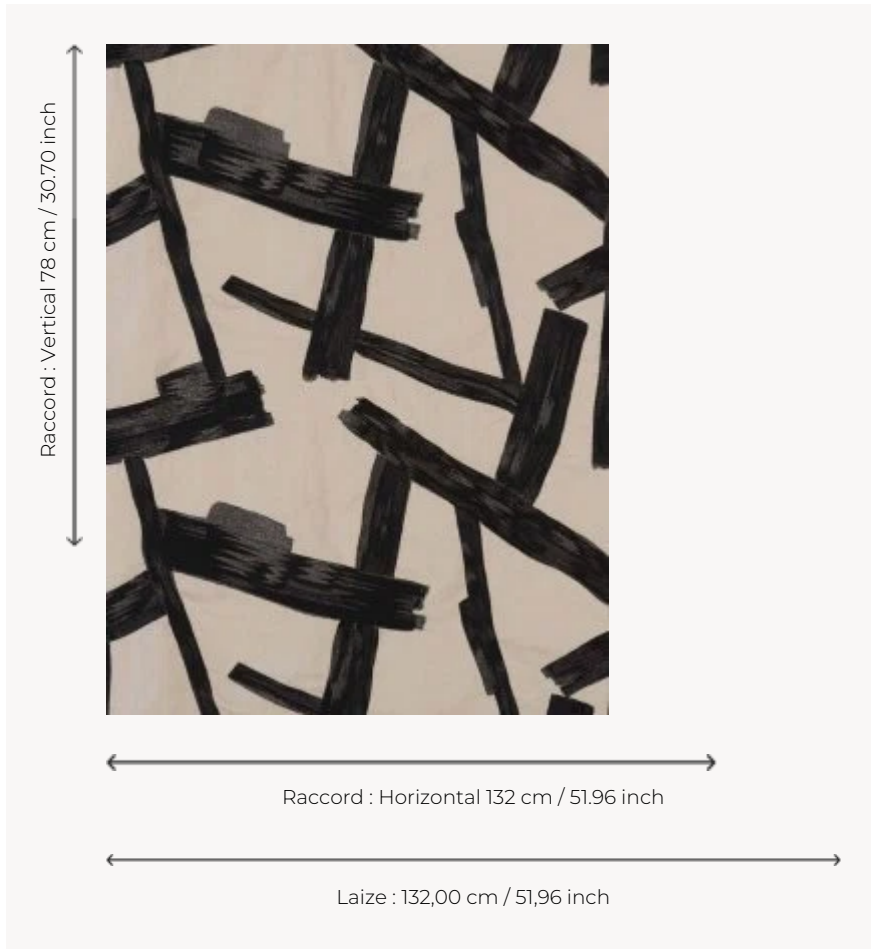

F3127002 PAINTING

Toile de lin brodée d'un motif non figuratif faisant écho aux traces de pinceaux sur les toiles des maîtres de l'abstraction.

F3127002 - Noir

Pierre Frey

TYPE	Broderies
COMPOSITION	70 % Lin - 30 % Polyester
UNITÉ DE VENTE	Disponible au mètre
LAIZE	132 cm / 51,96 inch
RACCORD	H: 132 cm - 51,96 inch V: 78 cm - 30,70 inch
POIDS	399 gr / ml
ENTRETIEN	
INFORMATIONS	Fibre naturelle non teinte, tirelle sur pièce recommandée

2 Couleurs

F3127001
Blanc

F3127002
Noir