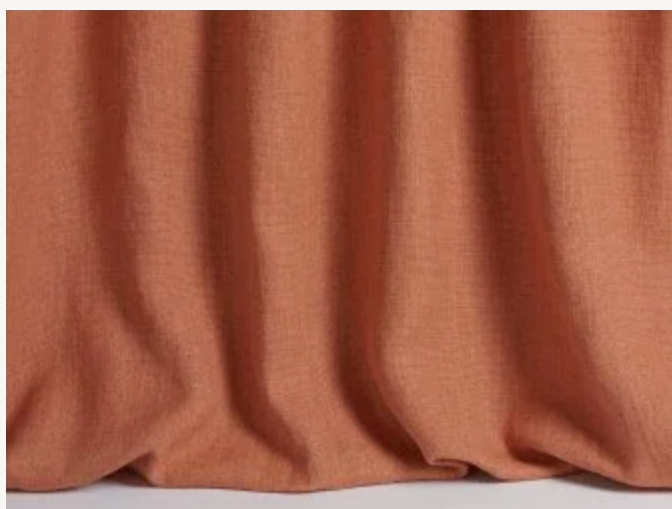

F3128031 CRAFT

Sublime toile de gros lin, CRAFT apporte toute la sophistication attendue de cette matière exceptionnelle dans un traitement "vintage" pour un esprit "bohème chic". Déclinée dans une large gamme poudrée de plus de 30 nuances, la palette joue les pastels colorés et s'inscrit dans une décoration subtile et soignée. La matière lin dévoile toute sa nervosité et marque son style par l'irrégularité de ses fibres. Elle se fait souple et confortable grâce à un traitement "stonewashed" qui la patine et arrondit ses mouvements. Exceptionnelle tenue, stabilité, main et tombé remarquables, autant d'atouts pour ce lin magnifique aussi beau en rideau qu'en siège. Teint en pièce puis délavé, conformité absolue non garantie entre bains.

F3128031 - Abricot

Laize : 130,00 cm / 51,18 inch

Pierre Frey

PERFORMANCE	haute résistance
TYPE	Unis
UTILISATION	Siège modéré
MARTINDALE	30.000 T
COMPOSITION	90 % Lin - 10 % Polyamide
UNITÉ DE VENTE	Disponible au mètre
LAIZE	130 cm / 51,18 inch
POIDS	639 gr / ml
ENTRETIEN	
CERTIFICATIONS	NFPA 260-Class 1 EN1021-1-2 en association avec une mousse difficilement inflammable
INFORMATIONS	Finition délavée, tirelle sur pièce recommandée
LIASSE	F99791611

31 Couleurs

F3128001
Coton

F3128002
Meringue

F3128003
Sable

F3128004
Savane

F3128005
Lin

F3128006
Taupe

F3128007
Ecorces