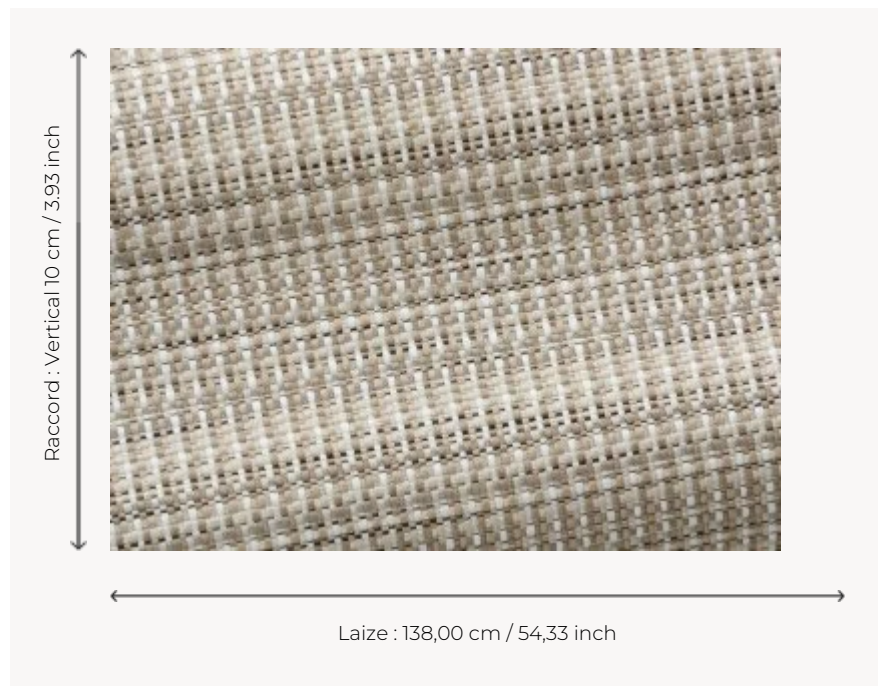

F3129001 DOMINICA

Un modèle de la collection Outdoor "Bayamo" au large éventail d'effets matiérés dans une gamme de pastels colorés très contemporaine.

F3129001 - Naturel

Pierre Frey

TYPE	Jacquards
UTILISATION	Siège intensif
MARTINDALE	40.000 T
COMPOSITION	100 % Acrylique Dralon
UNITÉ DE VENTE	Disponible au mètre
LAIZE	138 cm / 54,33 inch
RACCORD	V: 10 cm - 3,93 inch
POIDS	828 gr / ml
ENTRETIEN	