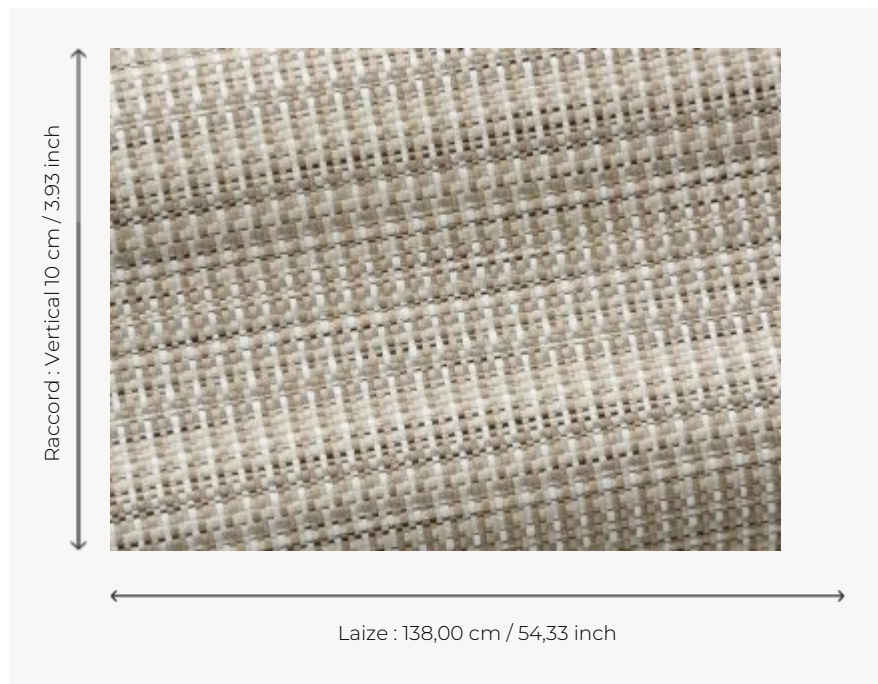

F3129001 DOMINICA

Un modèle de la collection Outdoor "Bayamo" au large éventail d'effets matiérés dans une gamme de pastels colorés très contemporaine.

F3129001 - Naturel

Pierre Frey

TYPE	Jacquards
UTILISATION	Siège intensif
MARTINDALE	40.000 T
COMPOSITION	100 % Acrylique Dralon
UNITÉ DE VENTE	Disponible au mètre
LAIZE	138 cm / 54,33 inch
RACCORD	V: 10 cm - 3,93 inch
POIDS	828 gr / ml
ENTRETIEN	