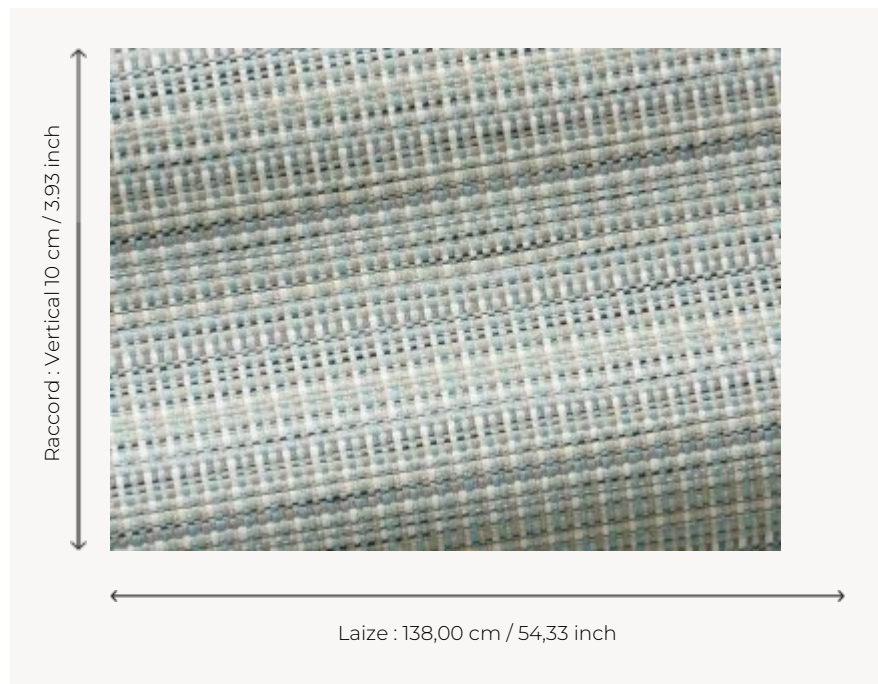

F3129002 DOMINICA

Un modèle de la collection Outdoor "Bayamo" au large éventail d'effets matiérés dans une gamme de pastels colorés très contemporaine.

F3129002 - Céleste

Pierre Frey

TYPE	Jacquards
UTILISATION	Siège intensif
MARTINDALE	40.000 T
COMPOSITION	100 % Acrylique Dralon
UNITÉ DE VENTE	Disponible au mètre
LAIZE	138 cm / 54,33 inch
RACCORD	V: 10 cm - 3,93 inch
POIDS	828 gr / ml
ENTRETIEN	