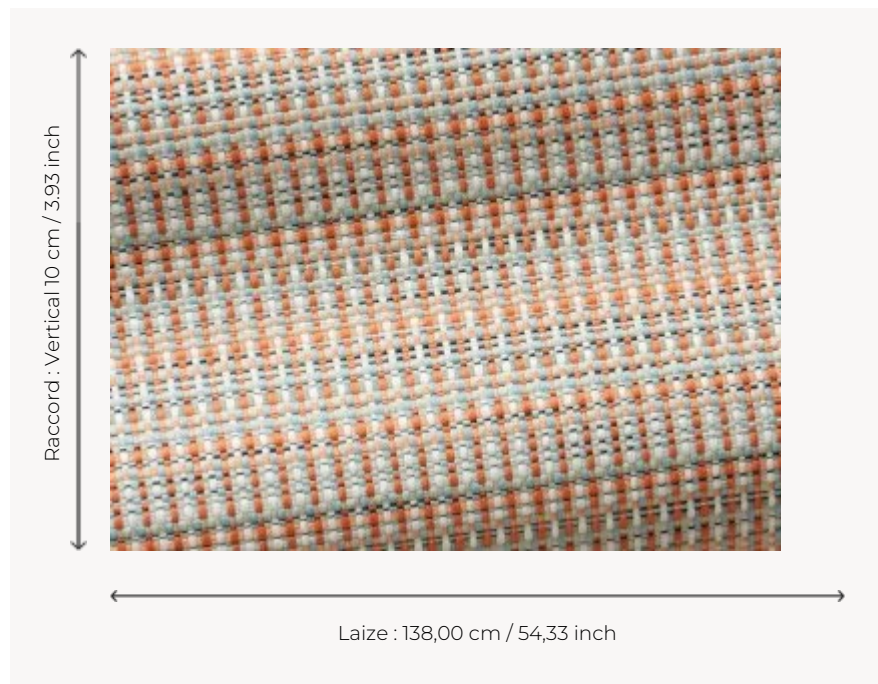

## F3129003 DOMINICA

Un modèle de la collection Outdoor "Bayamo" au large éventail d'effets matiérés dans une gamme de pastels colorés très contemporaine.

### Pierre Frey

<b>TYPE</b>	Jacquards
<b>UTILISATION</b>	Siège intensif
<b>MARTINDALE</b>	40.000 T
<b>COMPOSITION</b>	100 % Acrylique Dralon
<b>UNITÉ DE VENTE</b>	Disponible au mètre
<b>LAIZE</b>	138 cm / 54,33 inch
<b>RACCORD</b>	V: 10 cm - 3,93 inch
<b>POIDS</b>	828 gr / ml
<b>ENTRETIEN</b>	