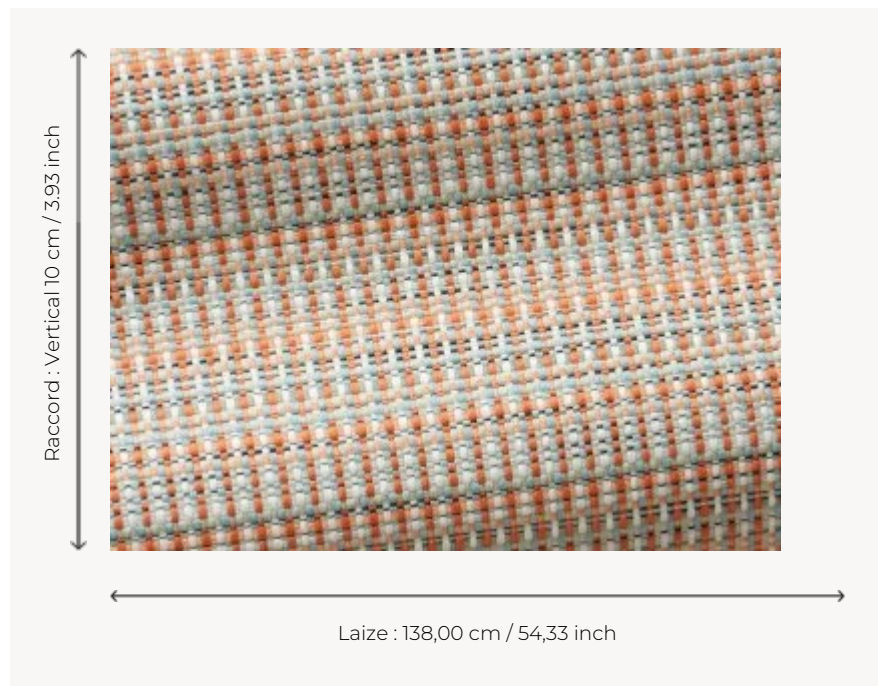

## F3129003 DOMINICA

Un modèle de la collection Outdoor "Bayamo" au large éventail d'effets matiérés dans une gamme de pastels colorés très contemporaine.

### Pierre Frey

<b>TYPE</b>	Jacquards
<b>UTILISATION</b>	Siège intensif
<b>MARTINDALE</b>	40.000 T
<b>COMPOSITION</b>	100 % Acrylique Dralon
<b>UNITÉ DE VENTE</b>	Disponible au mètre
<b>LAIZE</b>	138 cm / 54,33 inch
<b>RACCORD</b>	V: 10 cm - 3,93 inch
<b>POIDS</b>	828 gr / ml
<b>ENTRETIEN</b>	