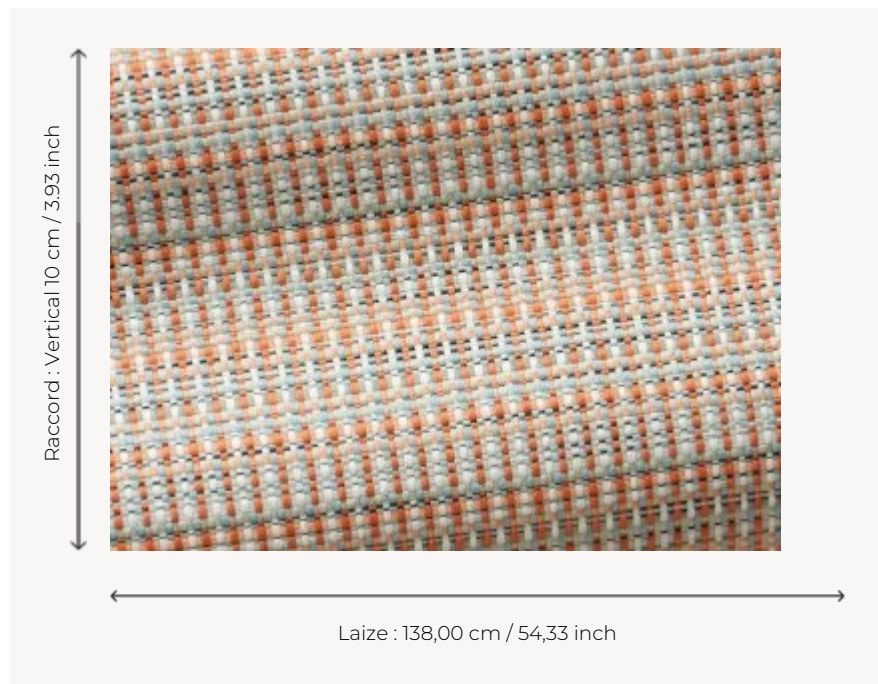

F3129003 DOMINICA

Un modèle de la collection Outdoor "Bayamo" au large éventail d'effets matiérés dans une gamme de pastels colorés très contemporaine.

F3129003 - Goyave

Pierre Frey

TYPE	Jacquards
UTILISATION	Siège intensif
MARTINDALE	40.000 T
COMPOSITION	100 % Acrylique Dralon
UNITÉ DE VENTE	Disponible au mètre
LAIZE	138 cm / 54,33 inch
RACCORD	V: 10 cm - 3,93 inch
POIDS	828 gr / ml
ENTRETIEN	