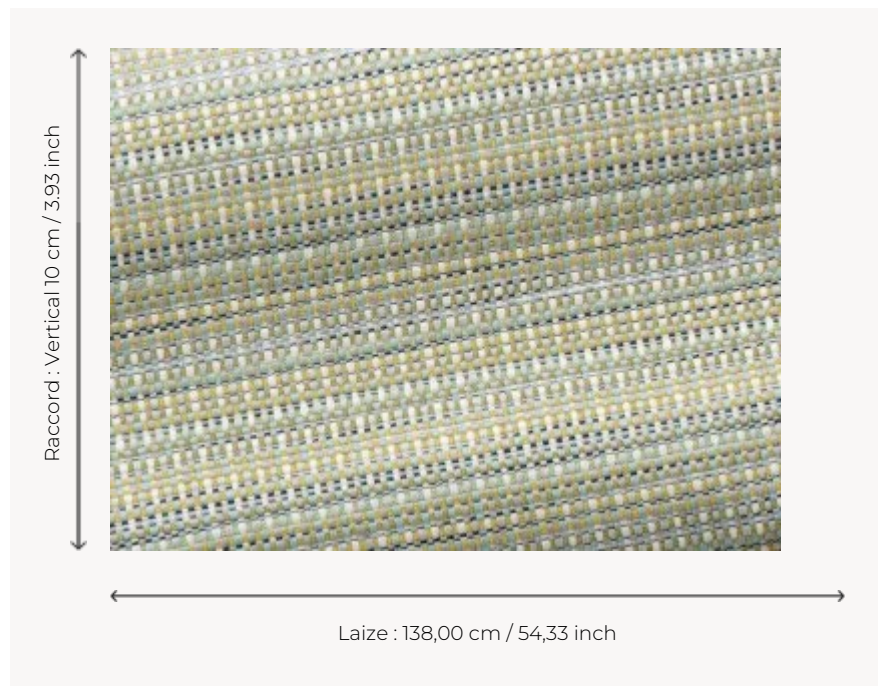

F3129004 DOMINICA

Un modèle de la collection Outdoor "Bayamo" au large éventail d'effets matiérés dans une gamme de pastels colorés très contemporaine.

F3129004 - Caraïbes

Pierre Frey

TYPE	Jacquards
UTILISATION	Siège intensif
MARTINDALE	40.000 T
COMPOSITION	100 % Acrylique Dralon
UNITÉ DE VENTE	Disponible au mètre
LAIZE	138 cm / 54,33 inch
RACCORD	V: 10 cm - 3,93 inch
POIDS	828 gr / ml
ENTRETIEN	