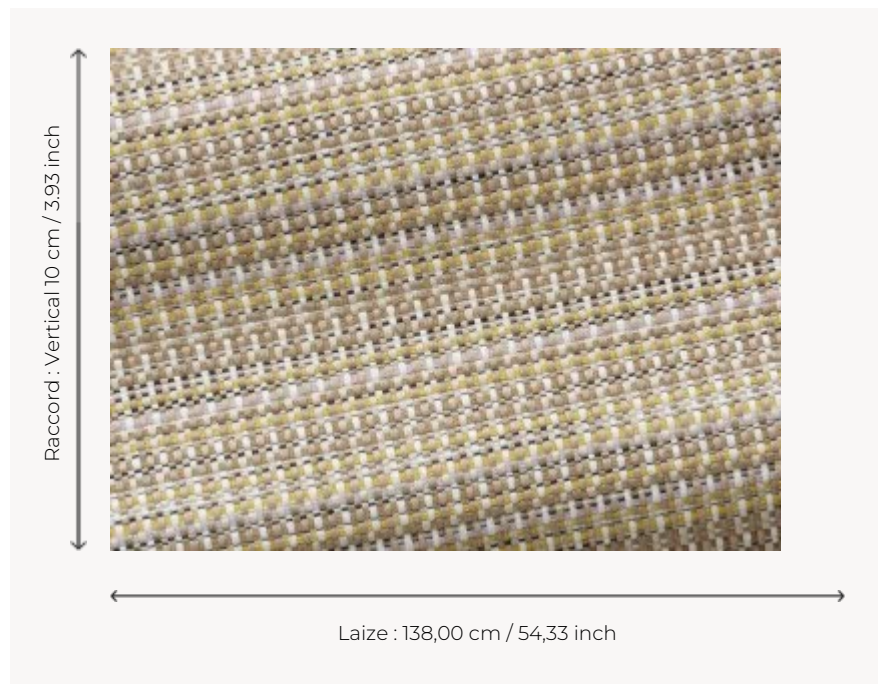

F3129005 DOMINICA

Un modèle de la collection Outdoor "Bayamo" au large éventail d'effets matiérés dans une gamme de pastels colorés très contemporaine.

F3129005 - Mimosa

Pierre Frey

TYPE	Jacquards
UTILISATION	Siège intensif
MARTINDALE	40.000 T
COMPOSITION	100 % Acrylique Dralon
UNITÉ DE VENTE	Disponible au mètre
LAIZE	138 cm / 54,33 inch
RACCORD	V: 10 cm - 3,93 inch
POIDS	828 gr / ml
ENTRETIEN	

LIASSE	F99791613
---------------	-----------

5 Couleurs

F3129001
Naturel

F3129002
Céleste

F3129003
Goyave

F3129004
Caraïbes

F3129005
Mimosa