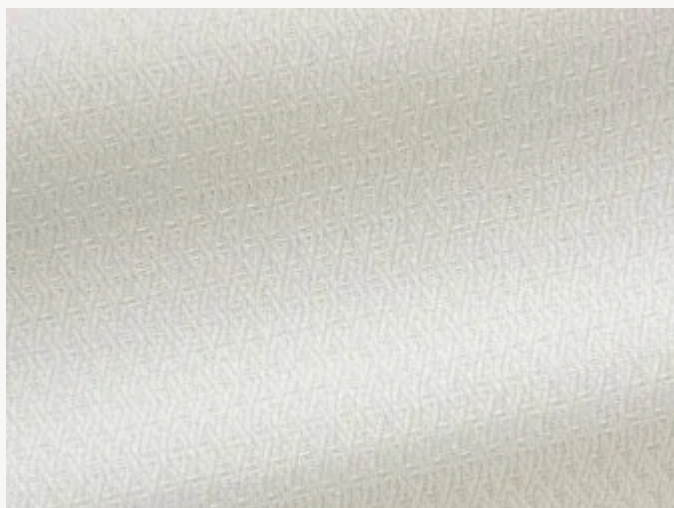

# F3130001 TIGA

Un modèle de la collection Outdoor "Bayamo" au large éventail d'effets matiérés dans une gamme de pastels colorés très contemporaine.

## F3130001 - Neige

Laize : 138,00 cm / 54,33 inch