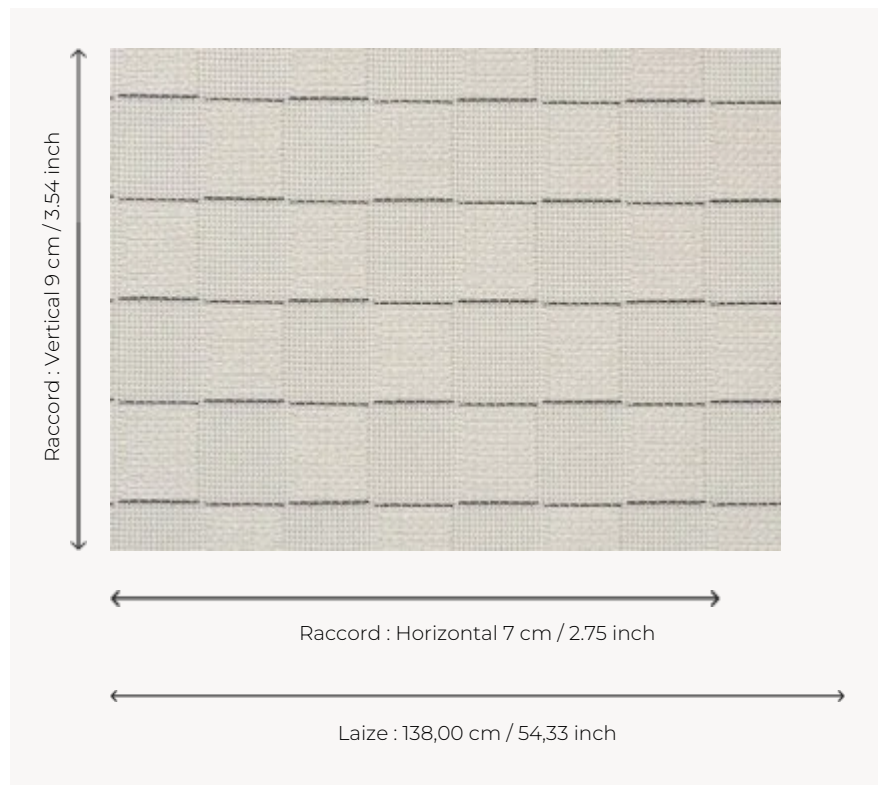

F3133001 KANUMERA

Un modèle de la collection Outdoor "Bayamo" au large éventail d'effets matériels dans une gamme de pastels colorés très contemporaine.

F3133001 - Crème

Pierre Frey

TYPE	Jacquards
UTILISATION	Siège normal
MARTINDALE	16.000 T
COMPOSITION	100 % Acrylique Dralon
UNITÉ DE VENTE	Disponible au mètre
LAIZE	138 cm / 54,33 inch
RACCORD	H: 7 cm - 2,75 inch V: 9 cm - 3,54 inch
POIDS	734 gr / ml
ENTRETIEN	

NOTES

Haute solidité lumière, anti-moisissure, antitache, déperlant
Traité antitache, déperlant
Tissé dans les ateliers Pierre Frey du nord de la France. Entreprise du Patrimoine Vivant.

INFORMATIONS

Utiliser des garnissages adaptés pour une utilisation "outdoor" et penser à ranger matelas et coussins dans un endroit propre et sec quand ils ne sont pas utilisés

LIASSE F99791613