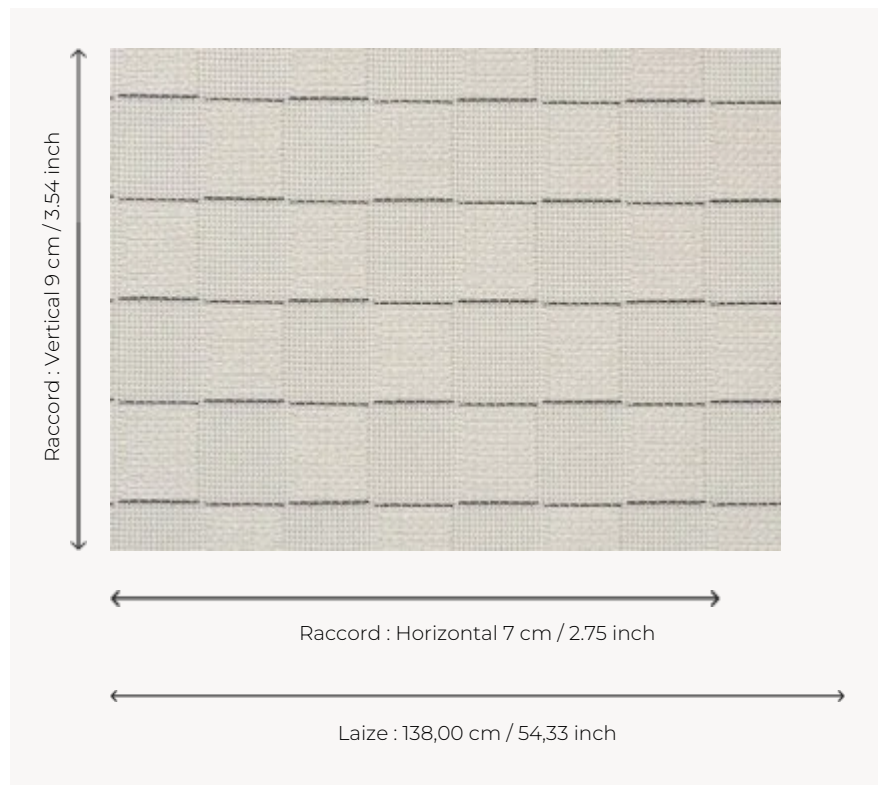

# F3133001 KANUMERA

Un modèle de la collection Outdoor "Bayamo" au large éventail d'effets matériels dans une gamme de pastels colorés très contemporaine.

## F3133001 - Crème

## Pierre Frey

<b>TYPE</b>	Jacquards
<b>UTILISATION</b>	Siège normal
<b>MARTINDALE</b>	16.000 T
<b>COMPOSITION</b>	100 % Acrylique Dralon
<b>UNITÉ DE VENTE</b>	Disponible au mètre
<b>LAIZE</b>	138 cm / 54,33 inch
<b>RACCORD</b>	H: 7 cm - 2,75 inch V: 9 cm - 3,54 inch
<b>POIDS</b>	734 gr / ml
<b>ENTRETIEN</b>	