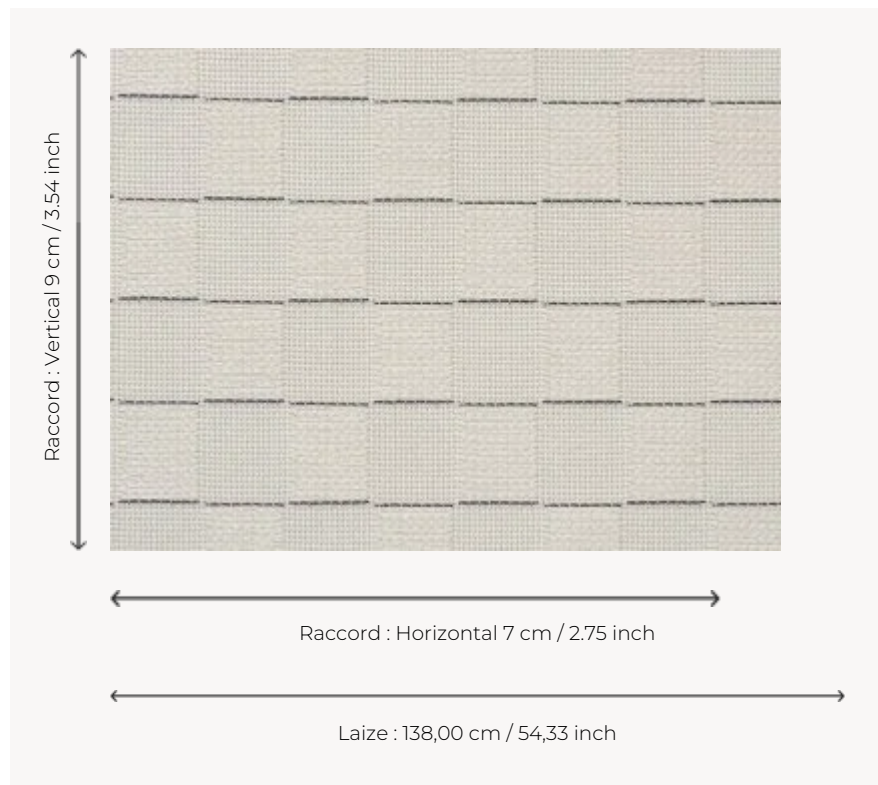

F3133001 KANUMERA

Un modèle de la collection Outdoor "Bayamo" au large éventail d'effets matériels dans une gamme de pastels colorés très contemporaine.

F3133001 - Crème

Pierre Frey

TYPE	Jacquards
UTILISATION	Siège normal
MARTINDALE	16.000 T
COMPOSITION	100 % Acrylique Dralon
UNITÉ DE VENTE	Disponible au mètre
LAIZE	138 cm / 54,33 inch
RACCORD	H: 7 cm - 2,75 inch V: 9 cm - 3,54 inch
POIDS	734 gr / ml
ENTRETIEN	