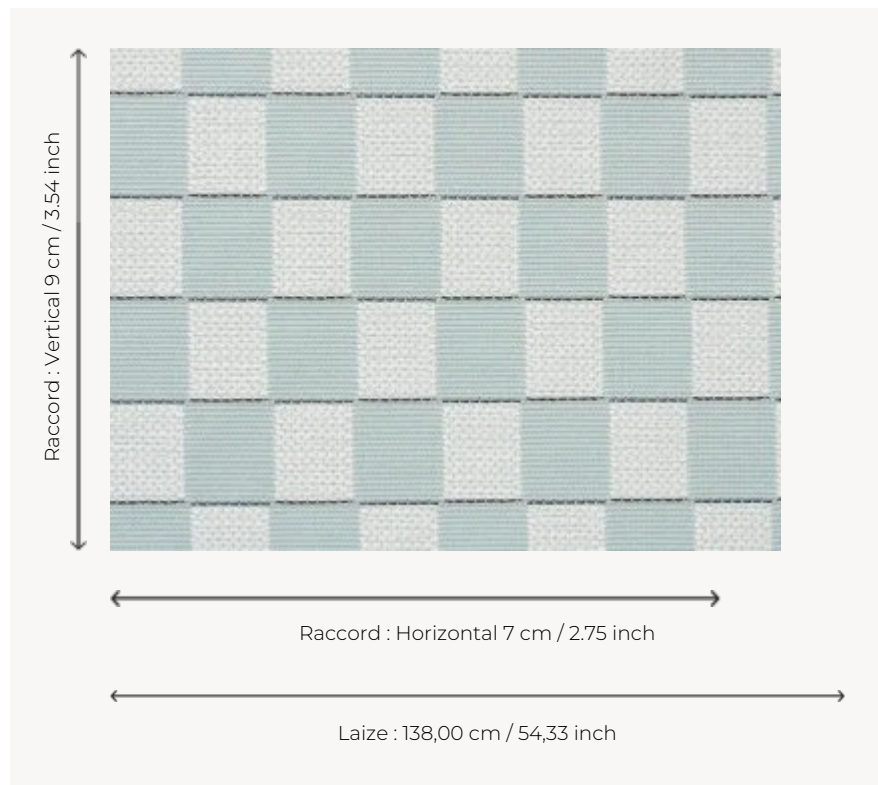

F3133004 KANUMERA

Un modèle de la collection Outdoor "Bayamo" au large éventail d'effets matériels dans une gamme de pastels colorés très contemporaine.

F3133004 - Céladon

Pierre Frey

TYPE	Jacquards
UTILISATION	Siège normal
MARTINDALE	16.000 T
COMPOSITION	100 % Acrylique Dralon
UNITÉ DE VENTE	Disponible au mètre
LAIZE	138 cm / 54,33 inch
RACCORD	H: 7 cm - 2,75 inch V: 9 cm - 3,54 inch
POIDS	734 gr / ml
ENTRETIEN	