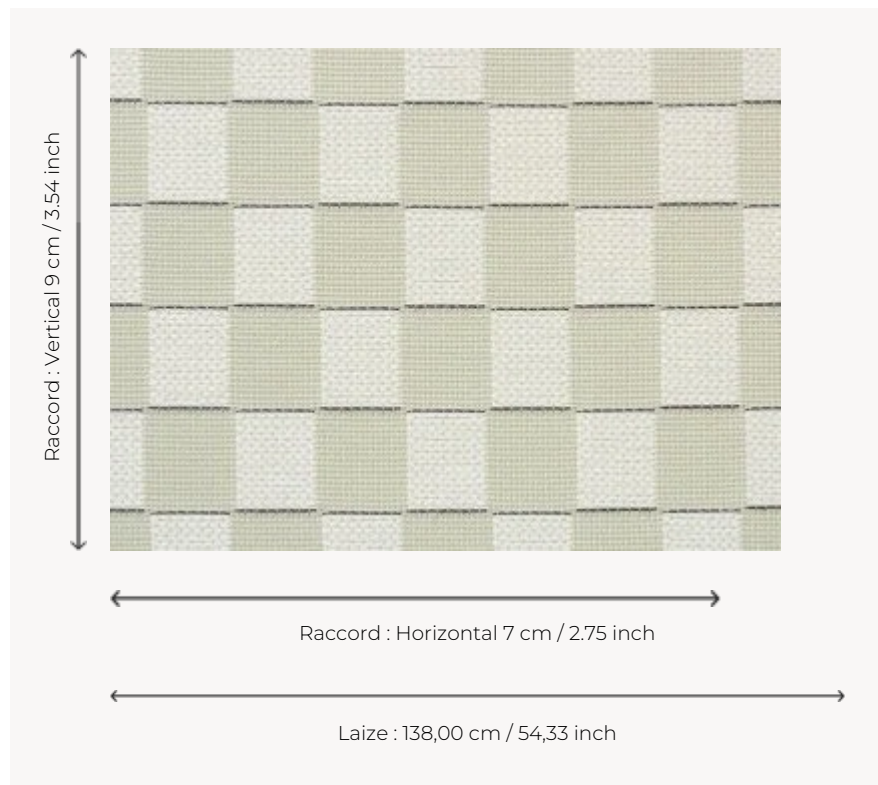

F3133005 KANUMERA

Un modèle de la collection Outdoor "Bayamo" au large éventail d'effets matiérés dans une gamme de pastels colorés très contemporaine.

F3133005 - Vert d'eau

Pierre Frey

TYPE	Jacquards
UTILISATION	Siège normal
MARTINDALE	16.000 T
COMPOSITION	100 % Acrylique Dralon
UNITÉ DE VENTE	Disponible au mètre
LAIZE	138 cm / 54,33 inch
RACCORD	H: 7 cm - 2,75 inch V: 9 cm - 3,54 inch
POIDS	734 gr / ml
ENTRETIEN	