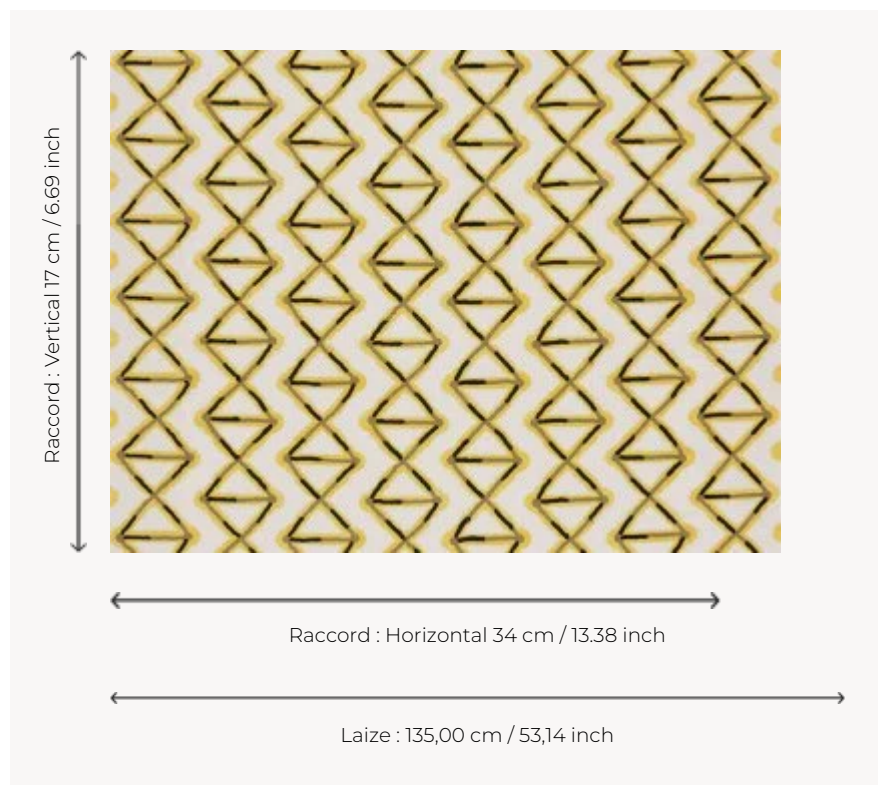

## F3140002 FUJIN

Grand motif géométrique brodé au point de chaînette et imprimé sur une toile de lin.

### F3140002 - Jaune

### Pierre Frey

<b>TYPE</b>	-
<b>COMPOSITION</b>	44 % Coton - 39 % Lin - 9 % Acrylique - 8 % Polyester
<b>UNITÉ DE VENTE</b>	Disponible au mètre
<b>LAIZE</b>	135 cm / 53,14 inch
<b>RACCORD</b>	H: 34 cm - 13,38 inch V: 17 cm - 6,69 inch Raccord droit
<b>POIDS</b>	405 gr / ml
<b>ENTRETIEN</b>	

## 2 Couleurs

F3140001

Ciel

F3140002

Jaune