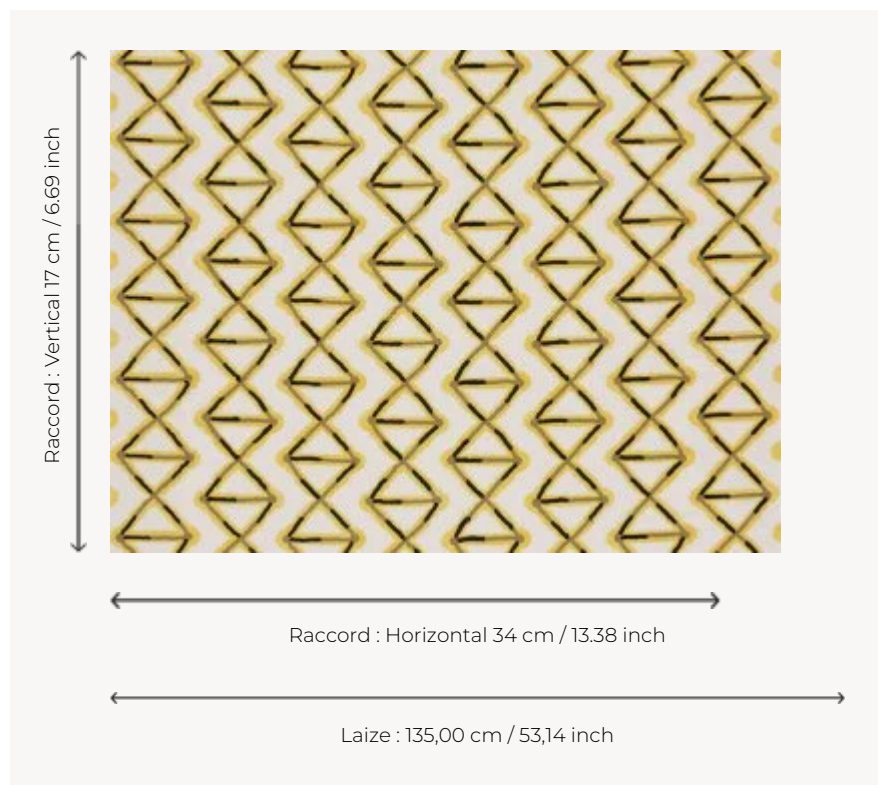

F3140002 FUJIN

Grand motif géométrique brodé au point de chaînette et imprimé sur une toile de lin.

F3140002 - Jaune

Pierre Frey

TYPE	-
COMPOSITION	44 % Coton - 39 % Lin - 9 % Acrylique - 8 % Polyester
UNITÉ DE VENTE	Disponible au mètre
LAIZE	135 cm / 53,14 inch
RACCORD	H: 34 cm - 13,38 inch V: 17 cm - 6,69 inch Raccord droit
POIDS	405 gr / ml
ENTRETIEN	

2 Couleurs

F3140001

Ciel

F3140002

Jaune