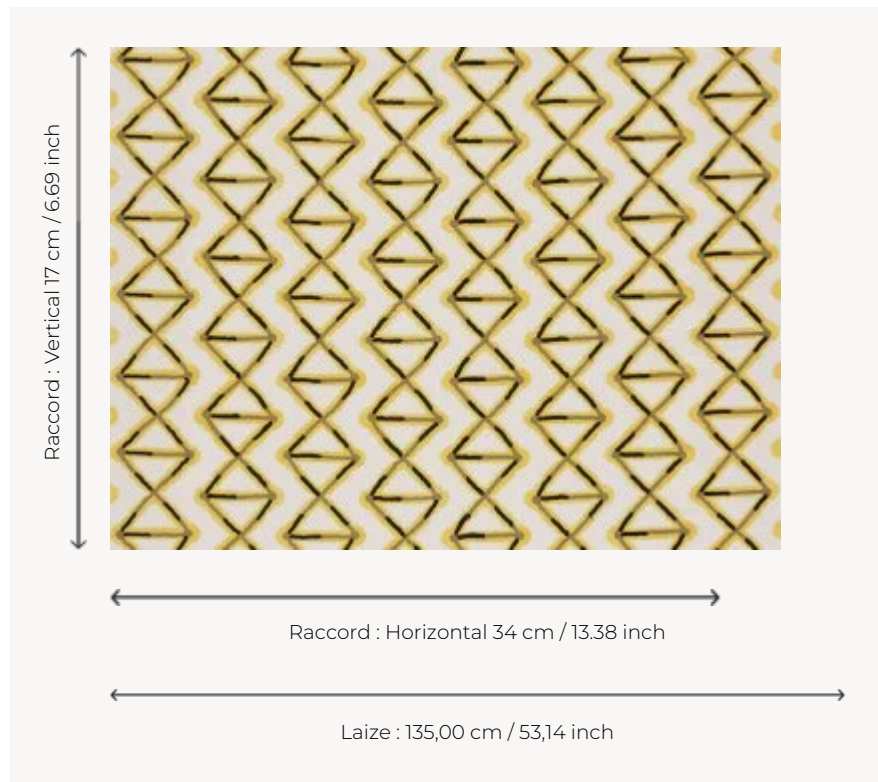

F3140002 FUJIN

Grand motif géométrique brodé au point de chaînette et imprimé sur une toile de lin.

F3140002 - Jaune

Pierre Frey

TYPE	-
COMPOSITION	44 % Coton - 39 % Lin - 9 % Acrylique - 8 % Polyester
UNITÉ DE VENTE	Disponible au mètre
LAIZE	135 cm / 53,14 inch
RACCORD	H: 34 cm - 13,38 inch V: 17 cm - 6,69 inch Raccord droit
POIDS	405 gr / ml
ENTRETIEN	

2 Couleurs

F3140001

Ciel

F3140002

Jaune