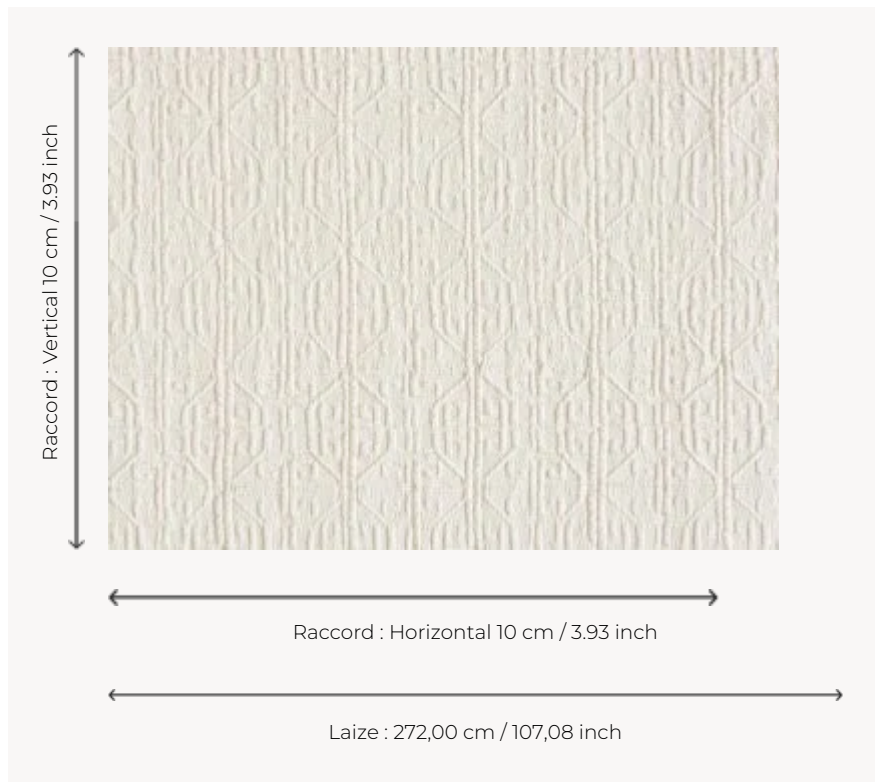

F3153001 DONGTAI

Piqué en grande largeur au motif traditionnel chinois.

F3153001 - Crème

Pierre Frey

TYPE Piqués & Matelassés

COMPOSITION 100 % Coton

UNITÉ DE VENTE Disponible au mètre

LAIZE 272 cm / 107,08 inch

RACCORD H: 10 cm - 3,93 inch
V: 10 cm - 3,93 inch

POIDS 1313 gr / ml

ENTRETIEN

1 Couleurs

F3153001
Crème