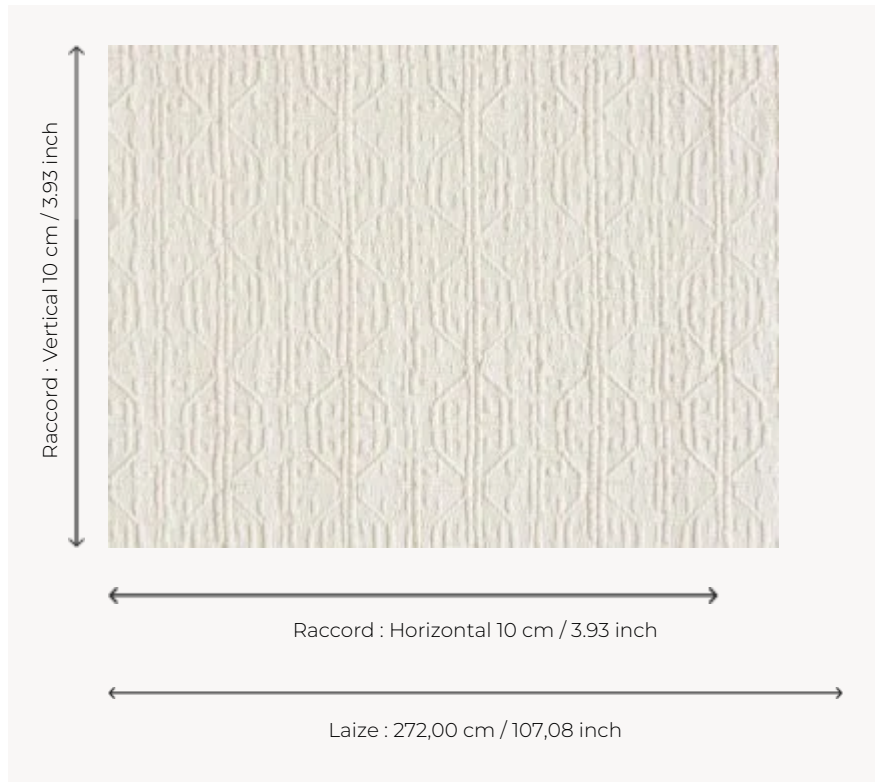

F3153001 DONGTAI

Piqué en grande largeur au motif traditionnel chinois.

F3153001 - Crème

Pierre Frey

TYPE Piqués & Matelassés

COMPOSITION 100 % Coton

UNITÉ DE VENTE Disponible au mètre

LAIZE 272 cm / 107,08 inch

RACCORD H: 10 cm - 3,93 inch
V: 10 cm - 3,93 inch

POIDS 1313 gr / ml

ENTRETIEN

1 Couleurs

F3153001
Crème