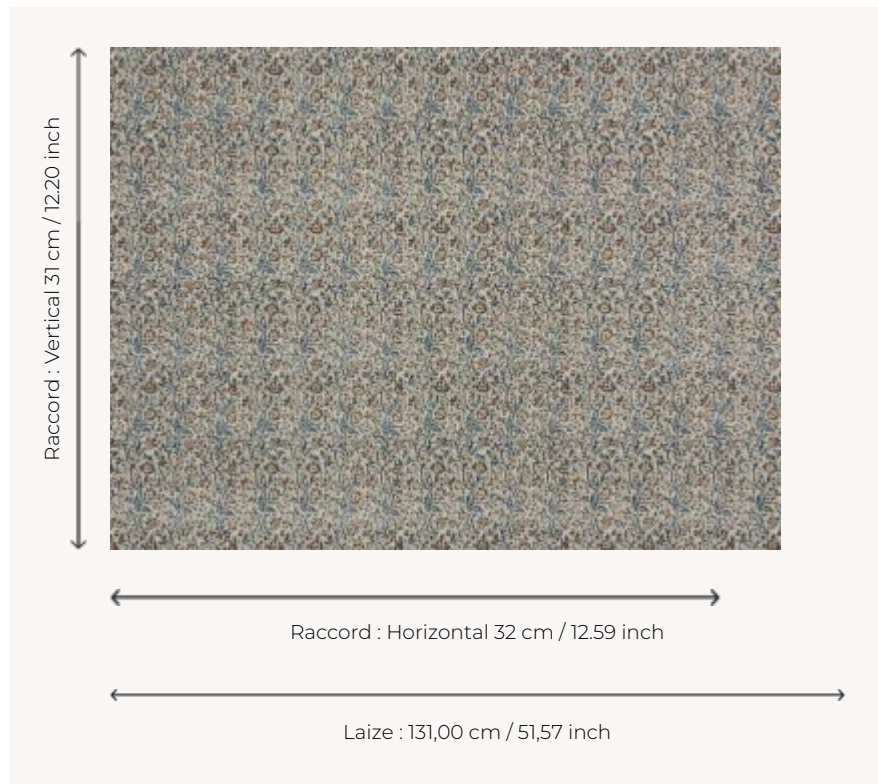

## F3156001 TIELING

Escapade en Inde avec ce motif floral imprimé au cadre sur une toile de coton.

### F3156001 - Bleu

### Pierre Frey

<b>TYPE</b>	Imprimés
<b>COMPOSITION</b>	100 % Coton
<b>UNITÉ DE VENTE</b>	Disponible au mètre
<b>LAIZE</b>	131 cm / 51,57 inch
<b>RACCORD</b>	H: 32 cm - 12,59 inch V: 31 cm - 12,20 inch Raccord droit
<b>POIDS</b>	175 gr / ml
<b>ENTRETIEN</b>	
<b>INFORMATIONS</b>	Imprimé au cadre à la main