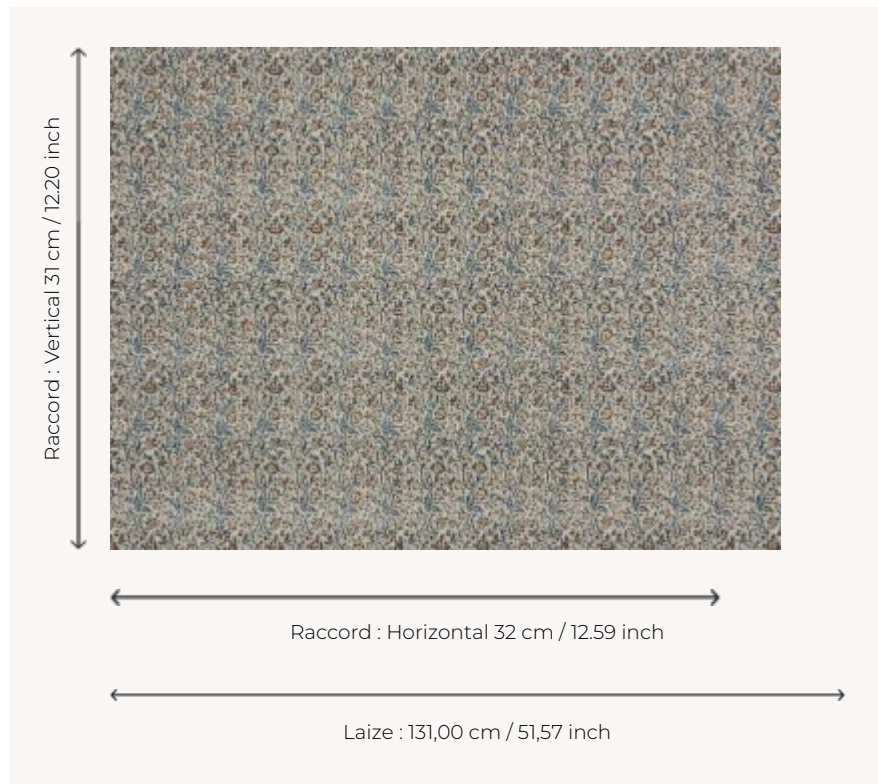

F3156001 TIELING

Escapade en Inde avec ce motif floral imprimé au cadre sur une toile de coton.

F3156001 - Bleu

Pierre Frey

TYPE	Imprimés
COMPOSITION	100 % Coton
UNITÉ DE VENTE	Disponible au mètre
LAIZE	131 cm / 51,57 inch
RACCORD	H: 32 cm - 12,59 inch V: 31 cm - 12,20 inch Raccord droit
POIDS	175 gr / ml
ENTRETIEN	
INFORMATIONS	Imprimé au cadre à la main

2 Couleurs

F3156001
Bleu

F3156002
Vert