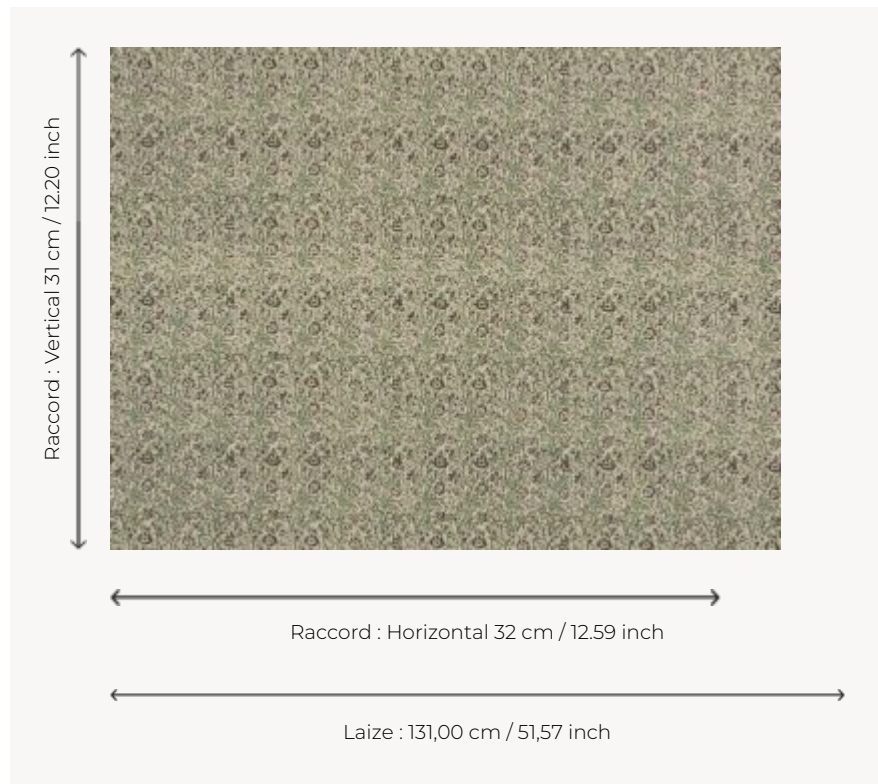

## F3156002 TIELING

Escapade en Inde avec ce motif floral imprimé au cadre sur une toile de coton.

### F3156002 - Vert

### Pierre Frey

<b>TYPE</b>	Imprimés
<b>COMPOSITION</b>	100 % Coton
<b>UNITÉ DE VENTE</b>	Disponible au mètre
<b>LAIZE</b>	131 cm / 51,57 inch
<b>RACCORD</b>	H: 32 cm - 12,59 inch V: 31 cm - 12,20 inch Raccord droit
<b>POIDS</b>	175 gr / ml
<b>ENTRETIEN</b>	
<b>INFORMATIONS</b>	Imprimé au cadre à la main