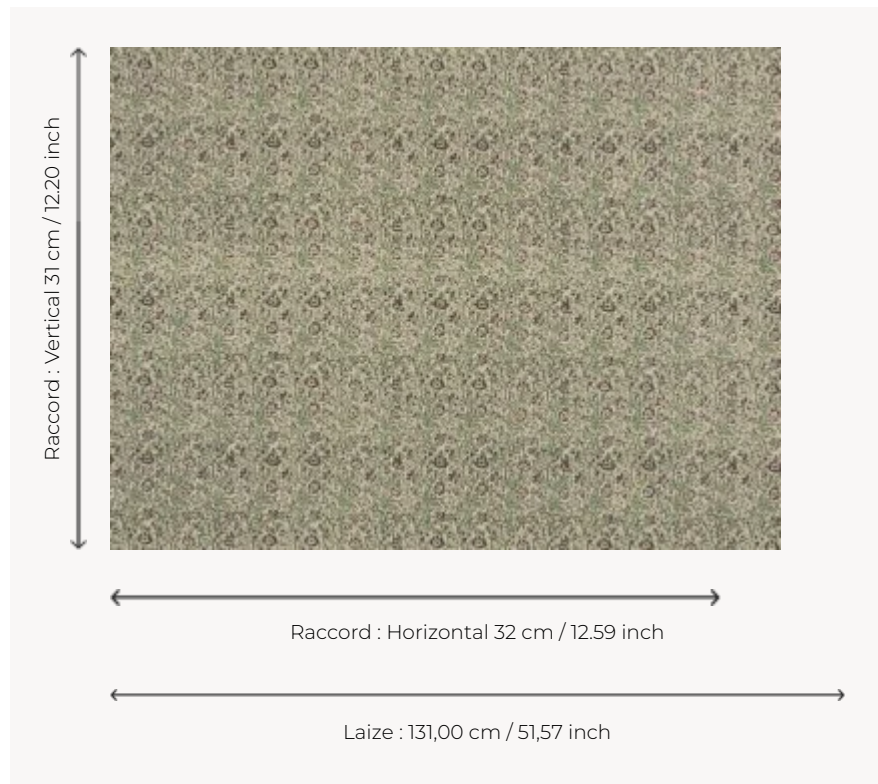

F3156002 TIELING

Escapade en Inde avec ce motif floral imprimé au cadre sur une toile de coton.

F3156002 - Vert

Pierre Frey

TYPE	Imprimés
COMPOSITION	100 % Coton
UNITÉ DE VENTE	Disponible au mètre
LAIZE	131 cm / 51,57 inch
RACCORD	H: 32 cm - 12,59 inch V: 31 cm - 12,20 inch Raccord droit
POIDS	175 gr / ml
ENTRETIEN	
INFORMATIONS	Imprimé au cadre à la main

2 Couleurs

F3156001
Bleu

F3156002
Vert