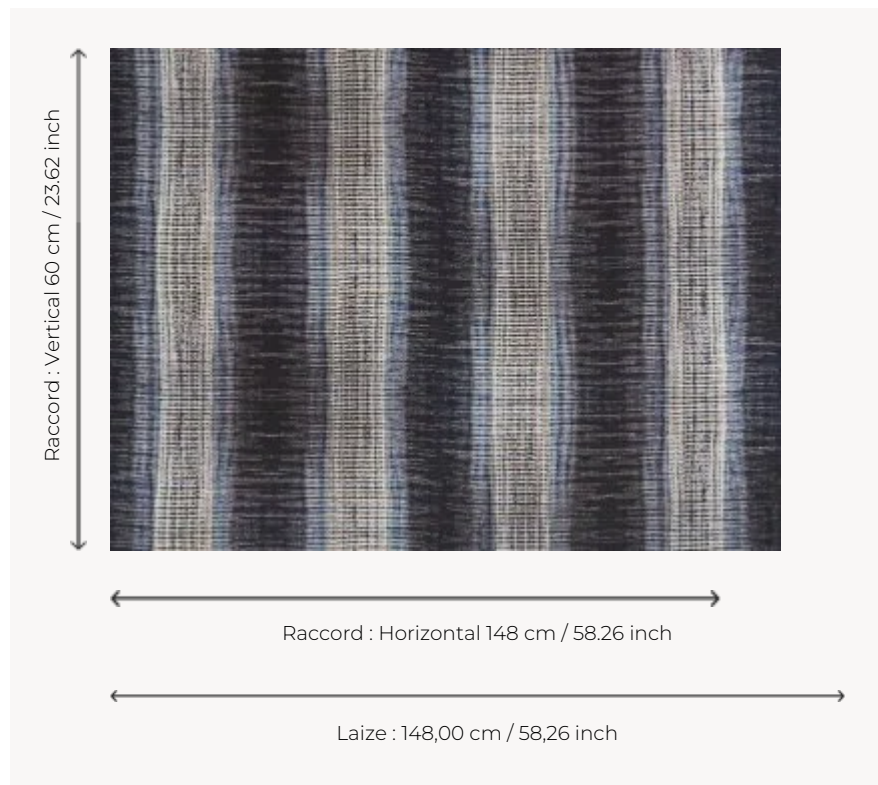

F3162001 ARGOUN

Ou l'art de teindre à l'indigo. Cette étoffe 100% lin reproduit par impression un plangi traditionnel présentant un décor de rayures à la fois ethnique et contemporain.

F3162001 - Nuit

Pierre Frey

TYPE	Imprimés
COMPOSITION	100 % Lin
UNITÉ DE VENTE	Disponible au mètre
LAIZE	148 cm / 58,26 inch
RACCORD	H: 148 cm - 58,26 inch V: 60 cm - 23,62 inch Raccord droit
POIDS	387 gr / ml
ENTRETIEN	

1 Couleurs