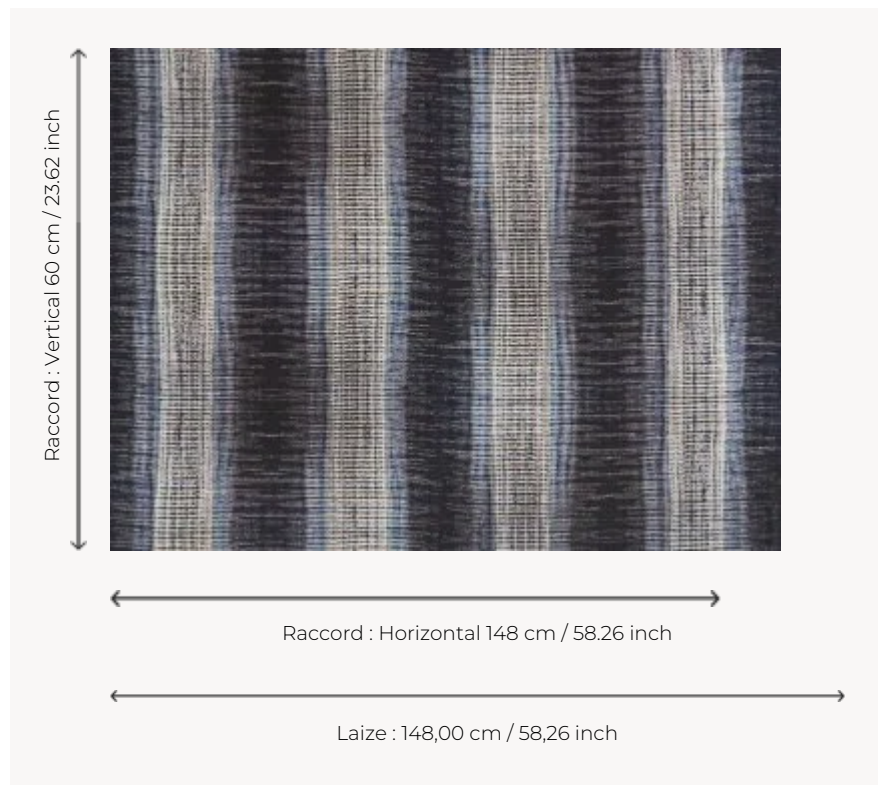

F3162001 ARGOUN

Ou l'art de teindre à l'indigo. Cette étoffe 100% lin reproduit par impression un plangi traditionnel présentant un décor de rayures à la fois ethnique et contemporain.

F3162001 - Nuit

Pierre Frey

TYPE	Imprimés
COMPOSITION	100 % Lin
UNITÉ DE VENTE	Disponible au mètre
LAIZE	148 cm / 58,26 inch
RACCORD	H: 148 cm - 58,26 inch V: 60 cm - 23,62 inch Raccord droit
POIDS	387 gr / ml
ENTRETIEN	

1 Couleurs