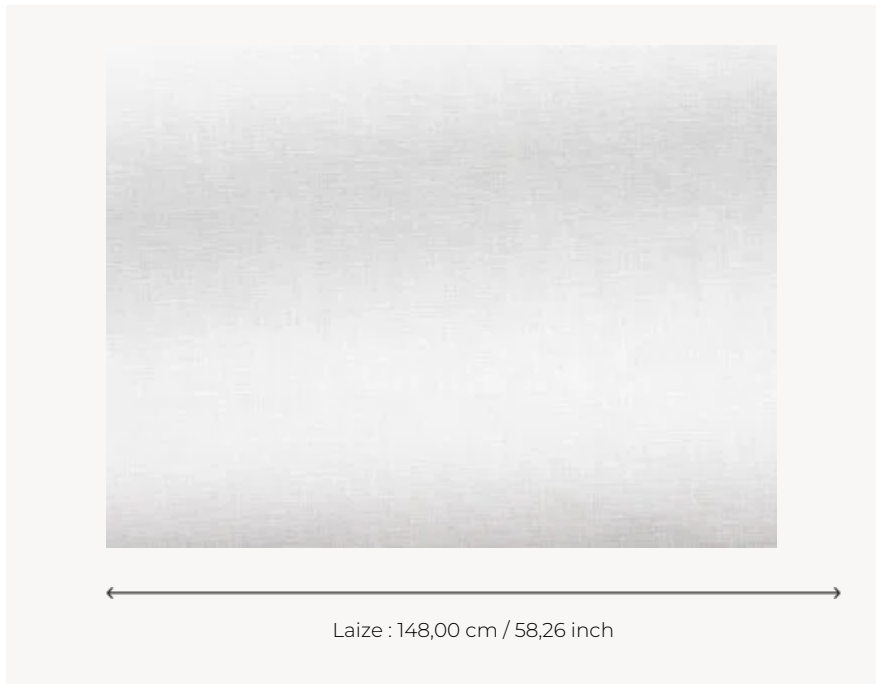

# F3203001 OCTAVE

Rideau de douche avec enduction déperlante, se patine au lavage.

**F3203001 - Blanc**

## Pierre Frey

<b>TYPE</b>	Unis
<b>COMPOSITION</b>	90 % Lin - 10 % Acrylique
<b>UNITÉ DE VENTE</b>	Disponible au mètre
<b>LAIZE</b>	148 cm / 58,26 inch
<b>POIDS</b>	307 gr / ml
<b>ENTRETIEN</b>	
<b>NOTES</b>	Résistant à l'eau
<b>LIASSE</b>	F99791701

## 2 Couleurs

F3203001  
Blanc

F3203002  
Naturel