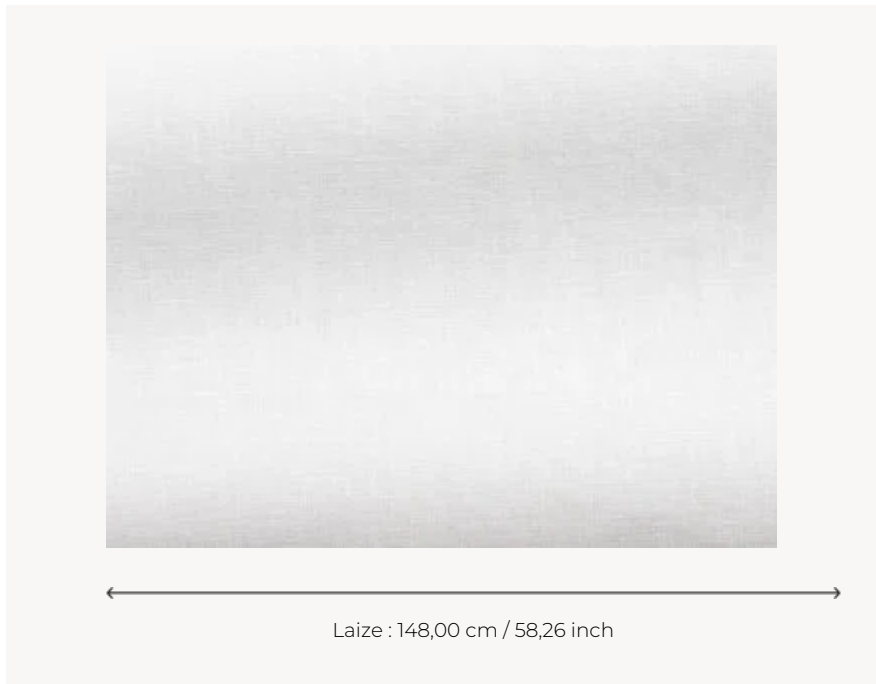

## F3203001 OCTAVE

Rideau de douche avec enduction déperlante, se patine au lavage.

**F3203001 - Blanc**

### Pierre Frey

<b>TYPE</b>	Unis
<b>COMPOSITION</b>	90 % Lin - 10 % Acrylique
<b>UNITÉ DE VENTE</b>	Disponible au mètre
<b>LAIZE</b>	148 cm / 58,26 inch
<b>POIDS</b>	307 gr / ml
<b>ENTRETIEN</b>	
<b>NOTES</b>	Résistant à l'eau
<b>LIASSE</b>	F99791701

## 2 Couleurs

F3203001  
Blanc

F3203002  
Naturel