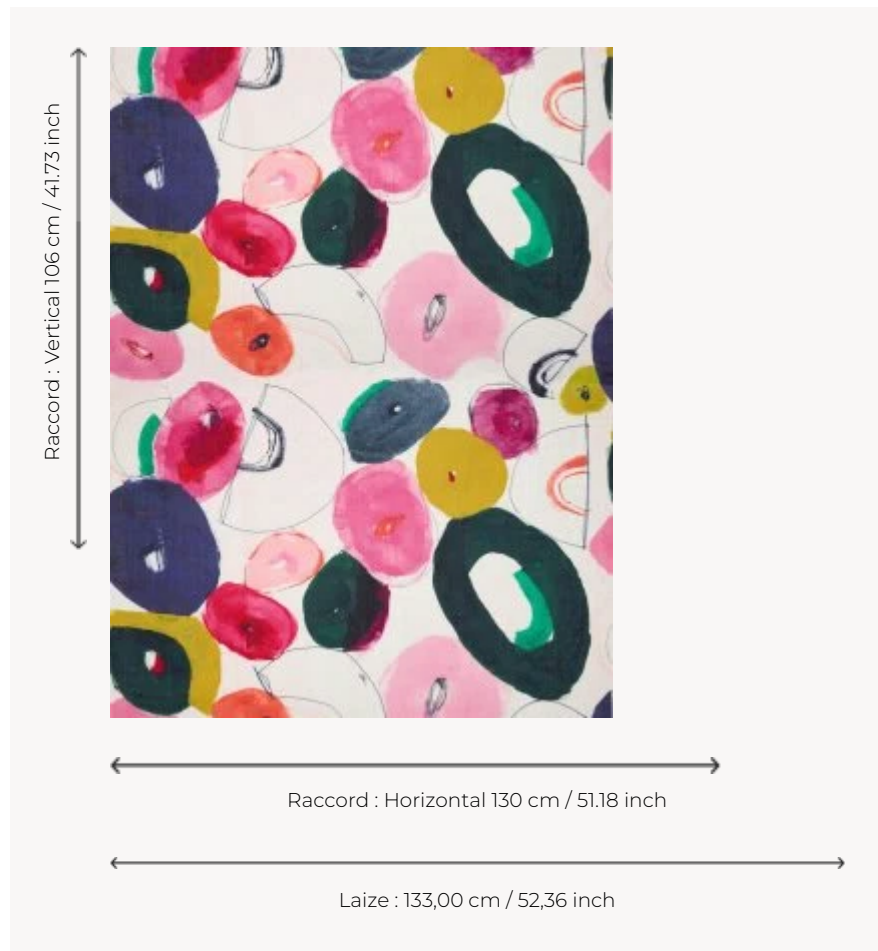

F3215001 HEATHER

Cet imprimé sur lin reproduit une toile abstraite de l'artiste Heather Chontos. Ces formes colorées sont des interprétations abstraites de son environnement. Détails délicats de la vie quotidienne, paysages à la lumière changeante ou expression de l'émotion ressentie face à ces réalités. Heather remplace les pinceaux et autres matériels traditionnels par du plastique récupéré comme les cartes de crédits ou chutes de plastique qui lui offrent une plus grande liberté d'expression. Avec cette toile, Pierre Frey poursuit son incursion dans le monde de l'art contemporain avec délice.

F3215001 - Tutti frutti

Pierre Frey

TYPE	Imprimés
COMPOSITION	100 % Lin
UNITÉ DE VENTE	Disponible au mètre
LAIZE	133 cm / 52,36 inch
RACCORD	H: 130 cm - 51,18 inch V: 106 cm - 41,73 inch Raccord sauté
POIDS	598 gr / ml
ENTRETIEN	

1 Couleurs

F3215001
Tutti frutti