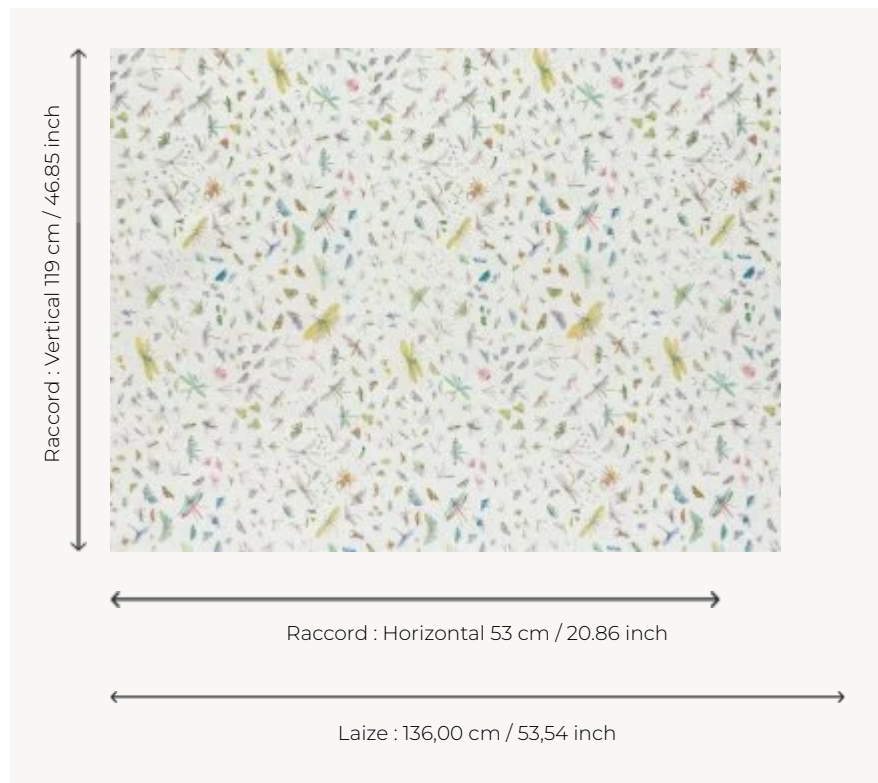

F3216001 LA SERRE AUX PAPILLONS

Imprimé sur percale de coton, ce motif présente une multitude de papillons et d'insectes traités avec beaucoup de réalisme dans des teintes très délicates. Il nous fait vivre par procuration la belle matinée ensoleillée d'un entomologiste amateur, accroupi dans un pré sous son chapeau de paille, une loupe à la main, partant à la chasse aux papillons et autres minuscules insectes. Avec cet imprimé, la nature entre dans la maison...

F3216001 - Multicolore

Pierre Frey

TYPE	Imprimés
COMPOSITION	100 % Coton
UNITÉ DE VENTE	Disponible au mètre
LAIZE	136 cm / 53,54 inch
RACCORD	H: 53 cm - 20,86 inch V: 119 cm - 46,85 inch Raccord sauté
POIDS	232 gr / ml

ENTRETIEN

NOTES

Made in France (EPV/Living Heritage Mill)

1 Couleurs

F3216001
Multicolore