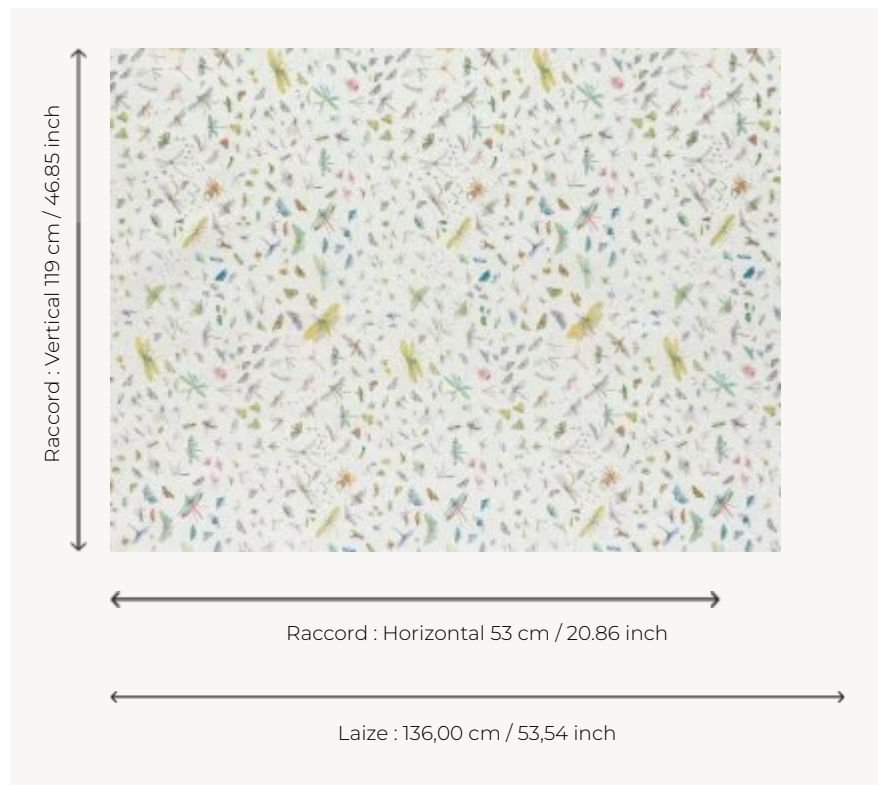

F3216001 LA SERRE AUX PAPILLONS

Imprimé sur percale de coton, ce motif présente une multitude de papillons et d'insectes traités avec beaucoup de réalisme dans des teintes très délicates. Il nous fait vivre par procuration la belle matinée ensoleillée d'un entomologiste amateur, accroupi dans un pré sous son chapeau de paille, une loupe à la main, partant à la chasse aux papillons et autres minuscules insectes. Avec cet imprimé, la nature entre dans la maison...

F3216001 - Multicolore

Pierre Frey

TYPE	Imprimés
COMPOSITION	100 % Coton
UNITÉ DE VENTE	Disponible au mètre
LAIZE	136 cm / 53,54 inch
RACCORD	H: 53 cm - 20,86 inch V: 119 cm - 46,85 inch Raccord sauté
POIDS	232 gr / ml

ENTRETIEN

NOTES

Made in France (EPV/Living Heritage Mill)

1 Couleurs

F3216001
Multicolore