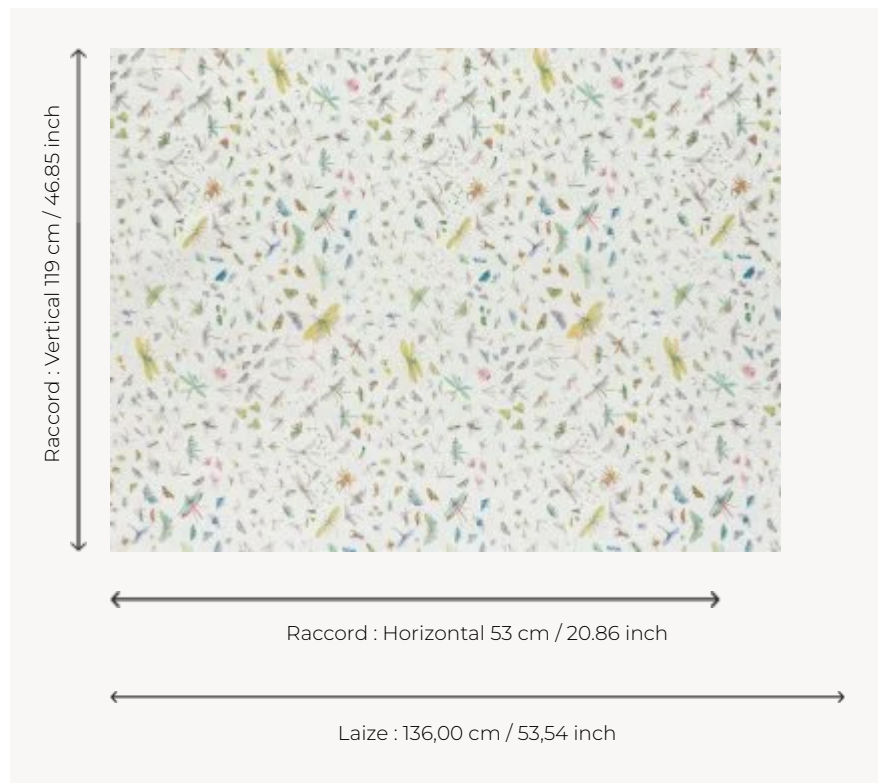

F3216001 LA SERRE AUX PAPILLONS

Imprimé sur percale de coton, ce motif présente une multitude de papillons et d'insectes traités avec beaucoup de réalisme dans des teintes très délicates. Il nous fait vivre par procuration la belle matinée ensoleillée d'un entomologiste amateur, accroupi dans un pré sous son chapeau de paille, une loupe à la main, partant à la chasse aux papillons et autres minuscules insectes. Avec cet imprimé, la nature entre dans la maison...

F3216001 - Multicolore

Pierre Frey

TYPE	Imprimés
COMPOSITION	100 % Coton
UNITÉ DE VENTE	Disponible au mètre
LAIZE	136 cm / 53,54 inch
RACCORD	H: 53 cm - 20,86 inch V: 119 cm - 46,85 inch Raccord sauté
POIDS	232 gr / ml
ENTRETIEN	
NOTES	Made in France (EPV/Living Heritage Mill)

1 Couleurs

F3216001
Multicolore