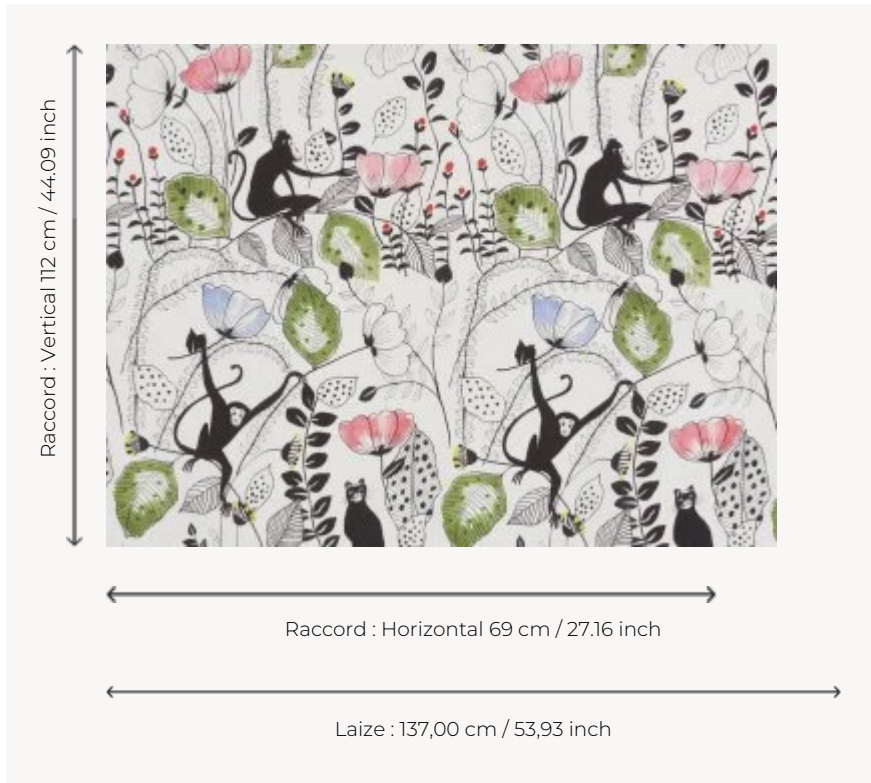

F3219001 GARDEN PARTY

Motif ludique, joyeux, fantaisiste et bucolique pour ce lin imprimé où des chats rencontrent des singes.

F3219001 - Noir

Pierre Frey

TYPE	Imprimés
COMPOSITION	55 % Lin - 45 % Coton
UNITÉ DE VENTE	Disponible au mètre
LAIZE	137 cm / 53,93 inch
RACCORD	H: 69 cm - 27,16 inch V: 112 cm - 44,09 inch Raccord droit
POIDS	315 gr / ml
ENTRETIEN	

1 Couleurs

F3219001

Noir