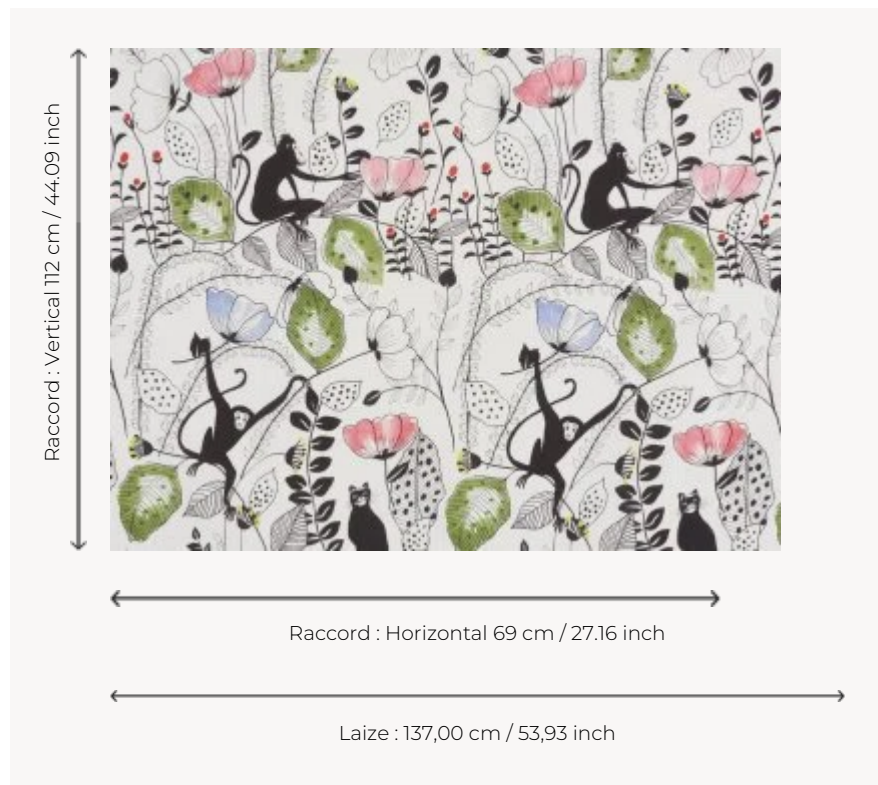

## F3219001 GARDEN PARTY

Motif ludique, joyeux, fantaisiste et bucolique pour ce lin imprimé où des chats rencontrent des singes.

### F3219001 - Noir

### Pierre Frey

<b>TYPE</b>	Imprimés
<b>COMPOSITION</b>	55 % Lin - 45 % Coton
<b>UNITÉ DE VENTE</b>	Disponible au mètre
<b>LAIZE</b>	137 cm / 53,93 inch
<b>RACCORD</b>	H: 69 cm - 27,16 inch V: 112 cm - 44,09 inch Raccord droit
<b>POIDS</b>	315 gr / ml
<b>ENTRETIEN</b>	

# 1 Couleurs

F3219001

Noir