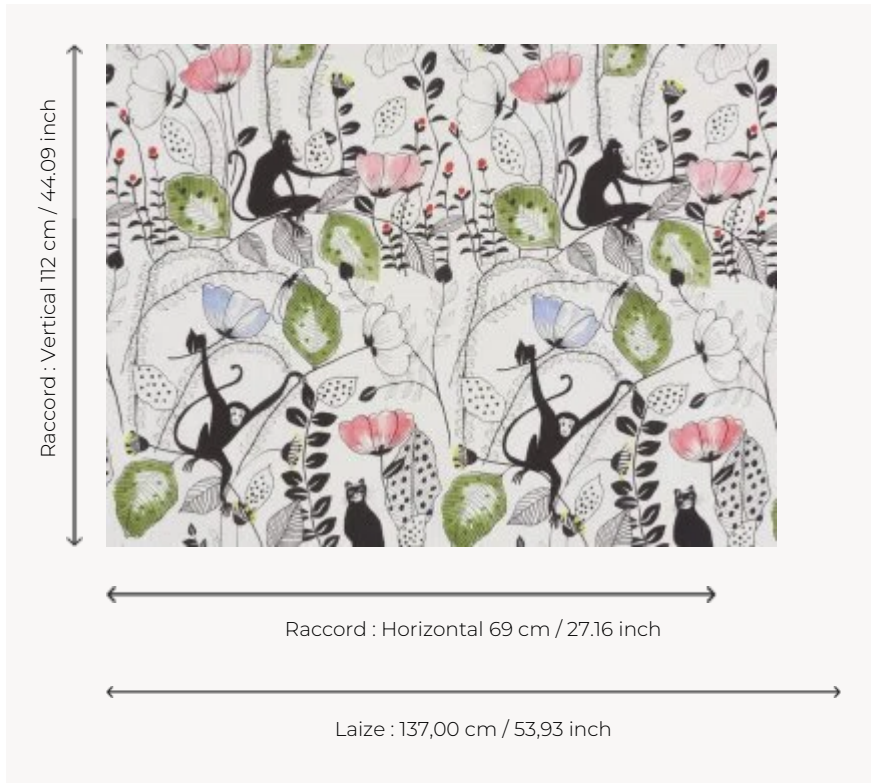

## F3219001 GARDEN PARTY

Motif ludique, joyeux, fantaisiste et bucolique pour ce lin imprimé où des chats rencontrent des singes.

### F3219001 - Noir

### Pierre Frey

<b>TYPE</b>	Imprimés
<b>COMPOSITION</b>	55 % Lin - 45 % Coton
<b>UNITÉ DE VENTE</b>	Disponible au mètre
<b>LAIZE</b>	137 cm / 53,93 inch
<b>RACCORD</b>	H: 69 cm - 27,16 inch V: 112 cm - 44,09 inch Raccord droit
<b>POIDS</b>	315 gr / ml
<b>ENTRETIEN</b>	

# 1 Couleurs

F3219001

Noir