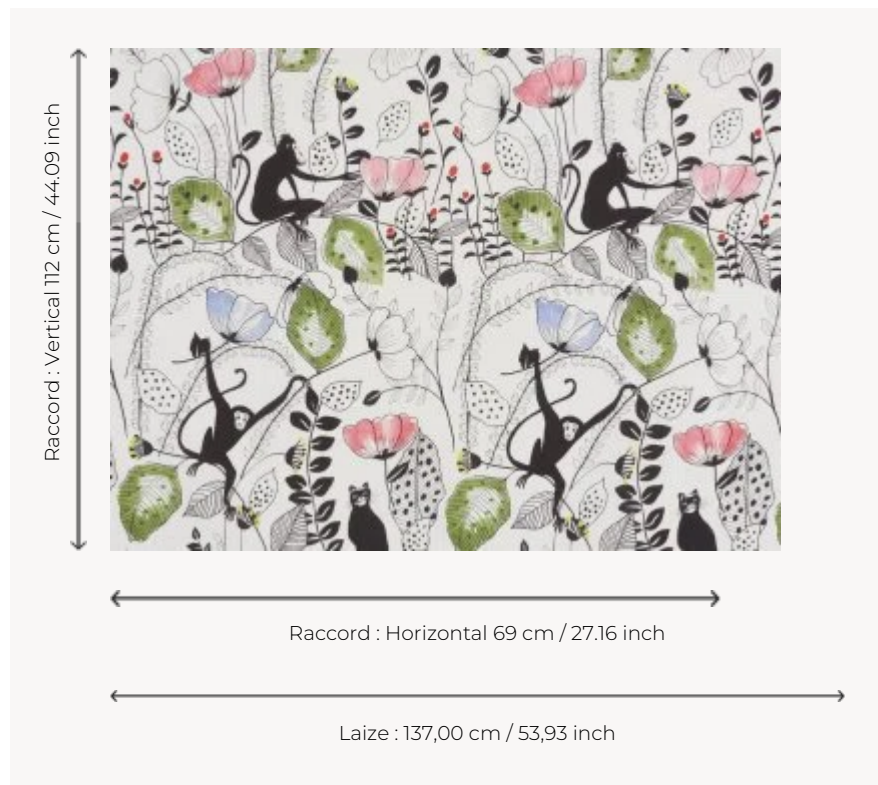

F3219001 GARDEN PARTY

Motif ludique, joyeux, fantaisiste et bucolique pour ce lin imprimé où des chats rencontrent des singes.

F3219001 - Noir

Pierre Frey

TYPE	Imprimés
COMPOSITION	55 % Lin - 45 % Coton
UNITÉ DE VENTE	Disponible au mètre
LAIZE	137 cm / 53,93 inch
RACCORD	H: 69 cm - 27,16 inch V: 112 cm - 44,09 inch Raccord droit
POIDS	315 gr / ml
ENTRETIEN	

1 Couleurs

F3219001

Noir