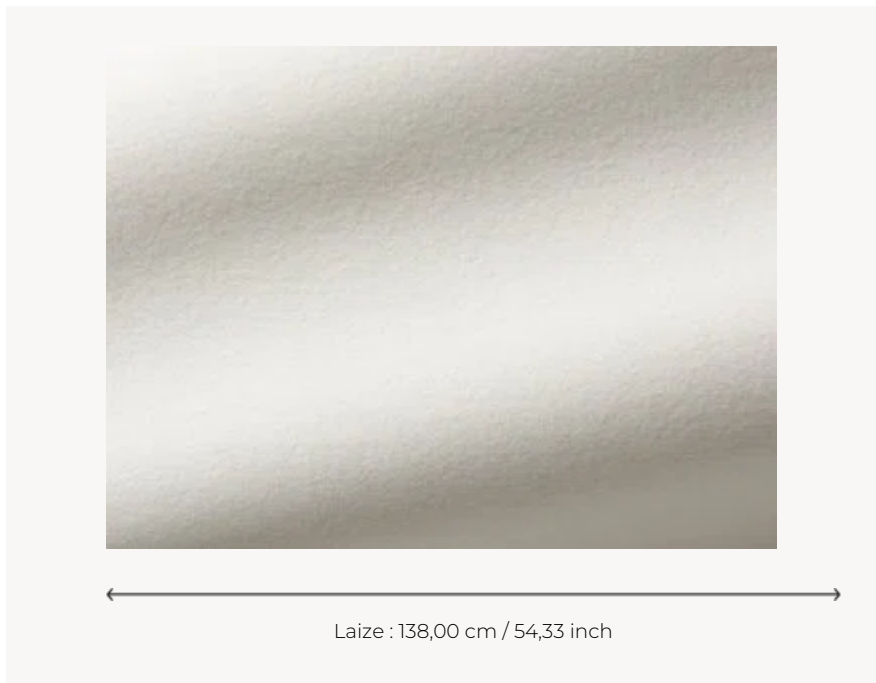

F3221001 TIPI

Beau drap de laine à la douceur et à la main incomparables décliné dans une gamme de couleurs très large ; des naturels aux épicés en passant par les pastels. Une matière confortable à l'élégance contemporaine.

F3221001 - Chantilly

Pierre Frey

PERFORMANCE	haute résistance
TYPE	-
UTILISATION	Siège normal
MARTINDALE	50.000 T
COMPOSITION	80 % Laine - 20 % Polyamide
UNITÉ DE VENTE	Disponible au mètre
LAIZE	138 cm / 54,33 inch
RACCORD	Raccord libre
POIDS	510 gr / ml
ENTRETIEN	
CERTIFICATIONS	BS5852 Cigarette & match test CRIB 5 en association avec une mousse difficilement inflammable EN1021-1-2 NFPA 260-Class 1
NOTES	Embossed fabrics
LIASSE	F99791803