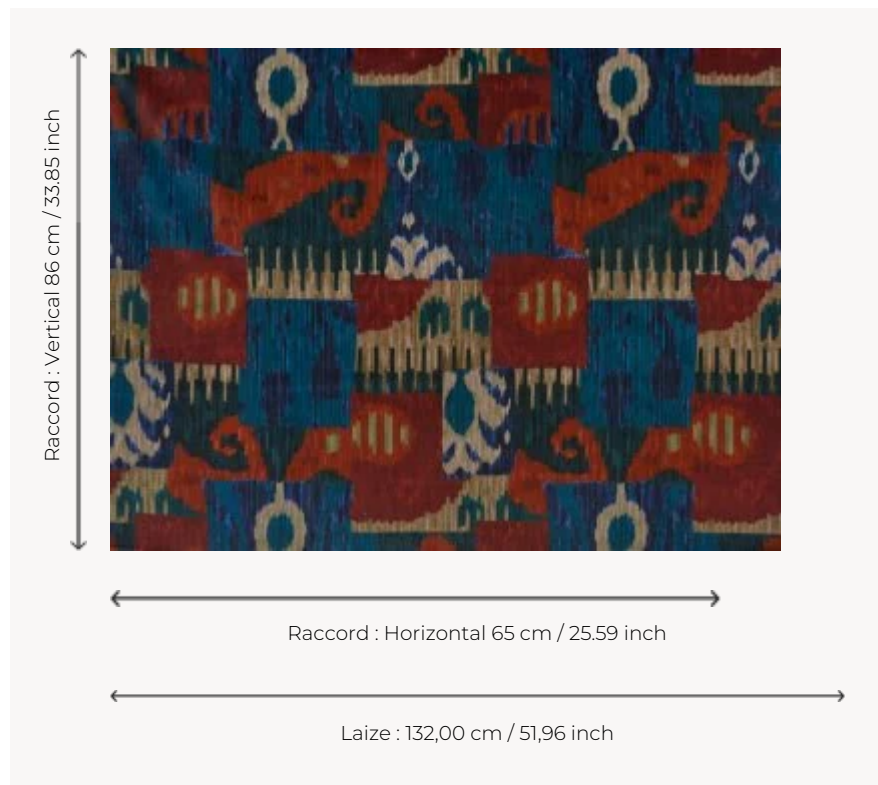

F3226001 BELLA COOLA

Ce motif ikaté aux formes géométriques, reflet de la nature et des esprits qui l'habitent, est imprimé sur un velours de coton.

F3226001 - Buffalo

Pierre Frey

| | |
|-----------------------|---|
| PERFORMANCE | haute résistance |
| TYPE | - |
| UTILISATION | Siège normal |
| MARTINDALE | >100.000 T |
| COMPOSITION | 83 % Coton - 17 % Polyester |
| UNITÉ DE VENTE | Disponible au mètre |
| LAIZE | 132 cm / 51,96 inch |
| RACCORD | H: 65 cm - 25,59 inch V: 86 cm - 33,85 inch Raccord droit |
| POIDS | 554 gr / ml |
| ENTRETIEN | |
| INFORMATIONS | Se patine à l'usage Poil 100% coton |
| LIASSE | F99791802 |

3 Couleurs

F3226001
Buffalo

F3226002
Acid lime

F3226003
Pulsation