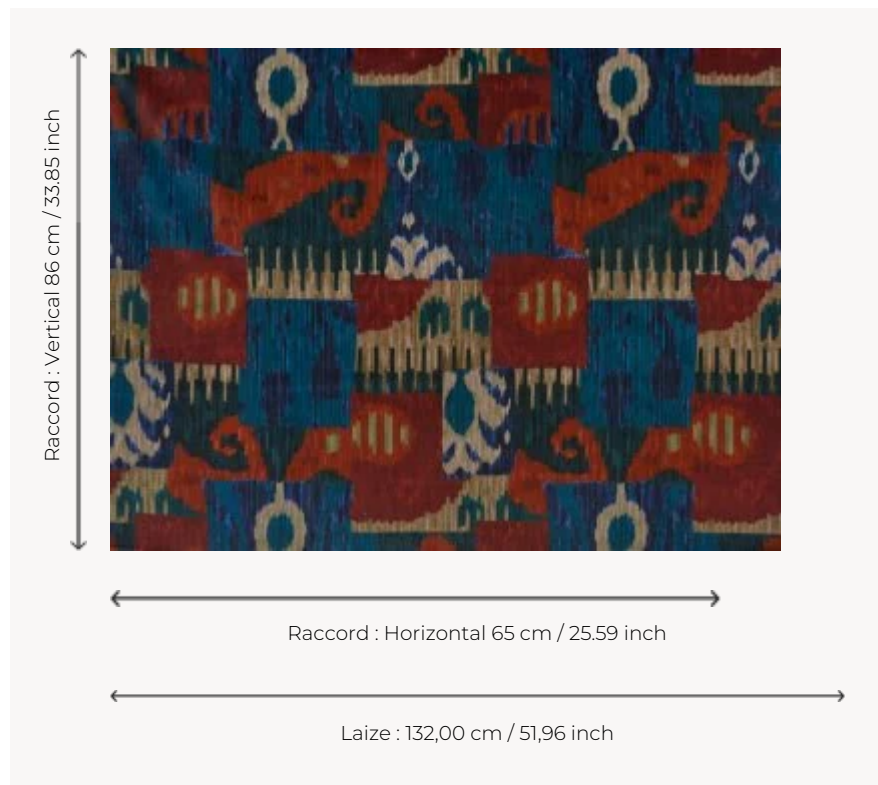

F3226001 BELLA COOLA

Ce motif ikaté aux formes géométriques, reflet de la nature et des esprits qui l'habitent, est imprimé sur un velours de coton.

F3226001 - Buffalo

Pierre Frey

PERFORMANCE	haute résistance
TYPE	-
UTILISATION	Siège normal
MARTINDALE	>100.000 T
COMPOSITION	83 % Coton - 17 % Polyester
UNITÉ DE VENTE	Disponible au mètre
LAIZE	132 cm / 51,96 inch
RACCORD	H: 65 cm - 25,59 inch V: 86 cm - 33,85 inch Raccord droit
POIDS	554 gr / ml
ENTRETIEN	
INFORMATIONS	Se patine à l'usage Poil 100% coton
LIASSE	F99791802

3 Couleurs

F3226001
Buffalo

F3226002
Acid lime

F3226003
Pulsation