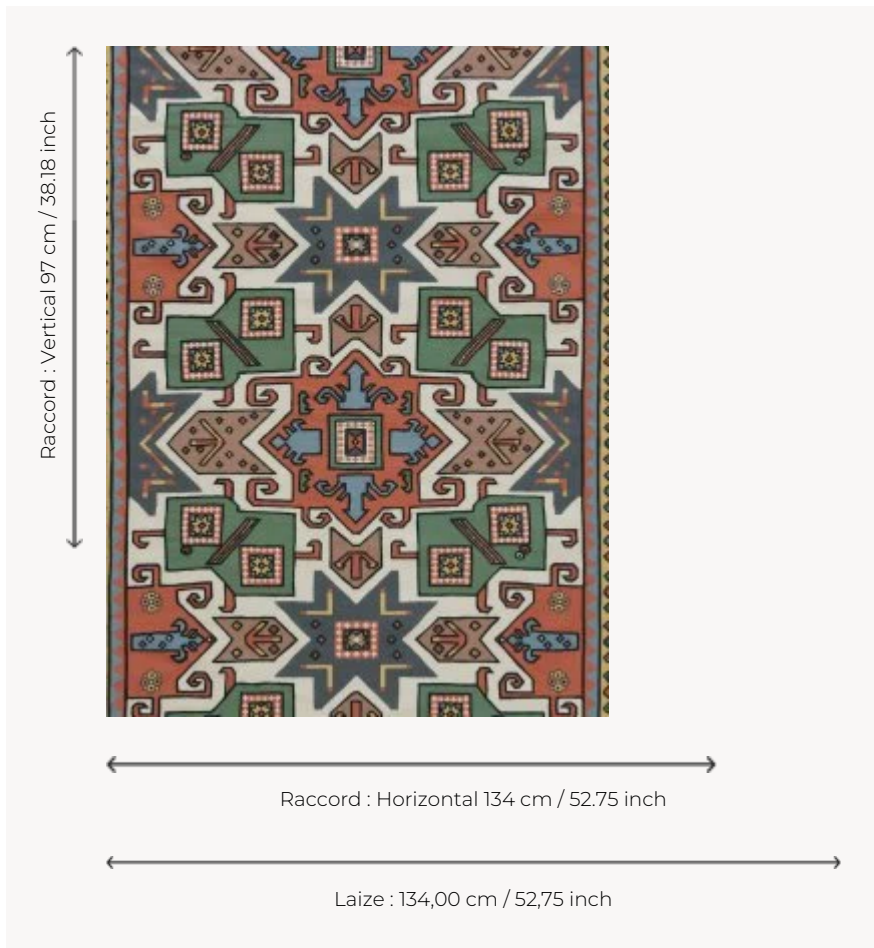

F3230001 ARAPAHOS

Associant impression et broderie sur lin, ce grand motif est symptomatique du répertoire iconographique amérindien basé sur les motifs géométriques. Les ocres font écho à l'aridité des paysages du Grand Ouest.

F3230001 - Terra

Pierre Frey

TYPE	-
UTILISATION	Rideau
COMPOSITION	42 % Coton - 38 % Lin - 20 % Laine
UNITÉ DE VENTE	Disponible au mètre
LAIZE	134 cm / 52,75 inch
RACCORD	H: 134 cm - 52,75 inch V: 97 cm - 38,18 inch Raccord droit
POIDS	383 gr / ml
ENTRETIEN	
NOTES	Broderie artisanale
INFORMATIONS	Broderie 100% laine
LIASSE	F99791802

1 Couleurs

F3230001

Terra