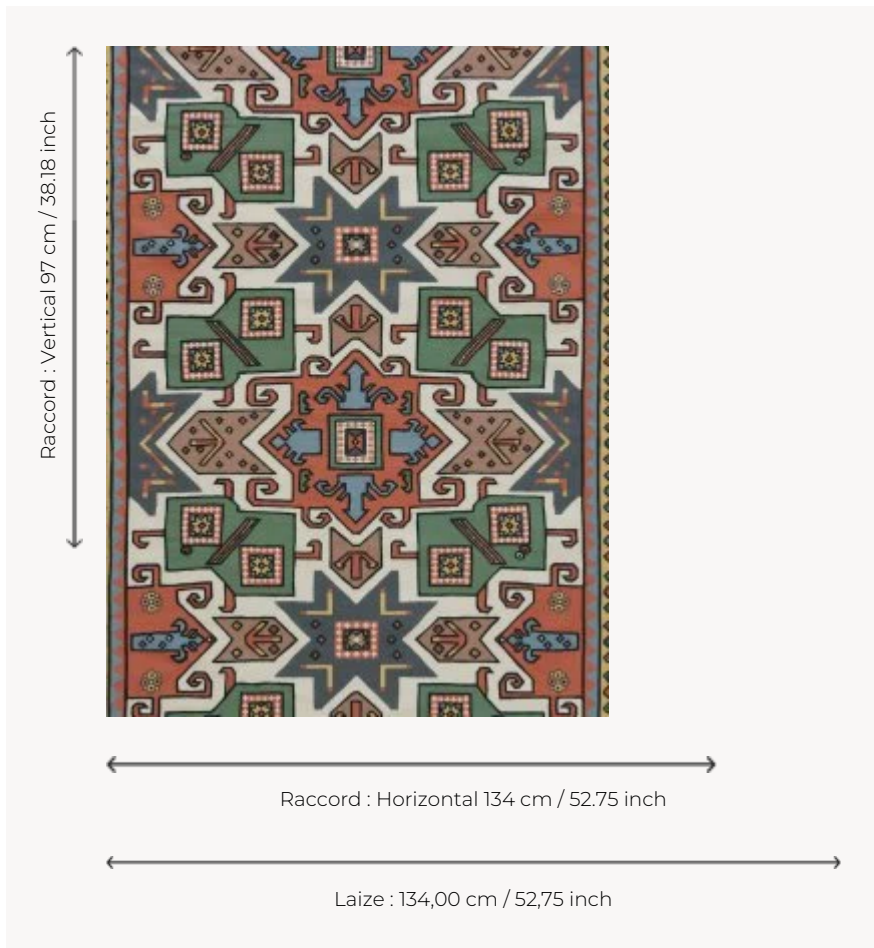

F3230001 ARAPAHOS

Associant impression et broderie sur lin, ce grand motif est symptomatique du répertoire iconographique amérindien basé sur les motifs géométriques. Les ocres font écho à l'aridité des paysages du Grand Ouest.

F3230001 - Terra

Pierre Frey

TYPE	-
UTILISATION	Rideau
COMPOSITION	42 % Coton - 38 % Lin - 20 % Laine
UNITÉ DE VENTE	Disponible au mètre
LAIZE	134 cm / 52,75 inch
RACCORD	H: 134 cm - 52,75 inch V: 97 cm - 38,18 inch Raccord droit
POIDS	383 gr / ml
ENTRETIEN	
NOTES	Broderie artisanale
INFORMATIONS	Broderie 100% laine
LIASSE	F99791802

1 Couleurs

F3230001

Terra