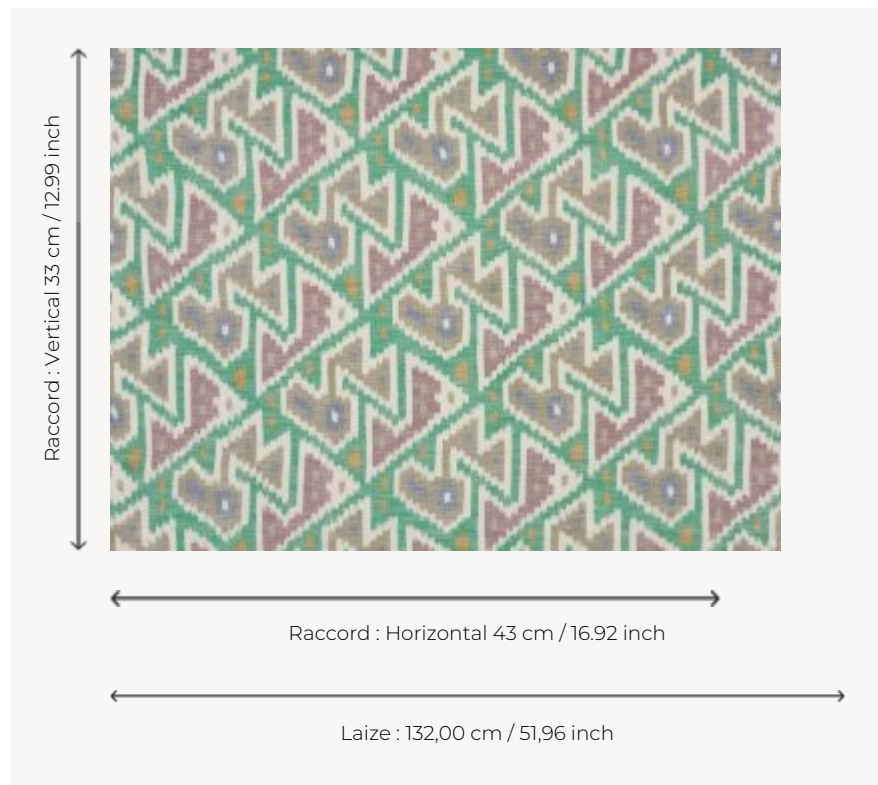

F3235001 ALABAMA

Cette très belle impression chaîne sur un support aux fils irréguliers retranscrit le travail artisanal des femmes amérindiennes.

F3235001 - Mint

Pierre Frey

TYPE	Imprimés
UTILISATION	Siège modéré
MARTINDALE	20.000 T
COMPOSITION	100 % Coton
UNITÉ DE VENTE	Disponible au mètre
LAIZE	132 cm / 51,96 inch
RACCORD	H: 43 cm - 16,92 inch V: 33 cm - 12,99 inch Raccord droit
POIDS	488 gr / ml
ENTRETIEN	
NOTES	Tissé à la main
INFORMATIONS	Irrégularité naturelle de la fibre Imprimé au cadre à la main
LIASSE	F99791802

3 Couleurs

F3235001
Mint

F3235002
Minéral

F3235003
Terracotta