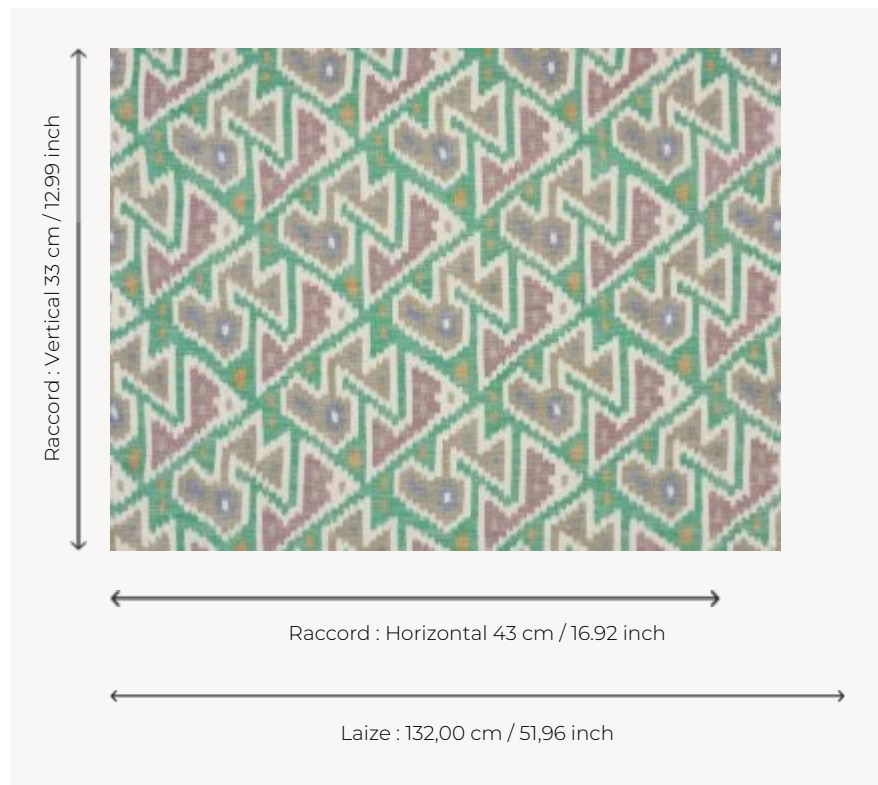

F3235001 ALABAMA

Cette très belle impression chaîne sur un support aux fils irréguliers retranscrit le travail artisanal des femmes amérindiennes.

F3235001 - Mint

Pierre Frey

TYPE	Imprimés
UTILISATION	Siège modéré
MARTINDALE	20.000 T
COMPOSITION	100 % Coton
UNITÉ DE VENTE	Disponible au mètre
LAIZE	132 cm / 51,96 inch
RACCORD	H: 43 cm - 16,92 inch V: 33 cm - 12,99 inch Raccord droit
POIDS	488 gr / ml
ENTRETIEN	
NOTES	Tissé à la main
INFORMATIONS	Irrégularité naturelle de la fibre Imprimé au cadre à la main
LIASSE	F99791802

3 Couleurs

F3235001
Mint

F3235002
Minéral

F3235003
Terracotta