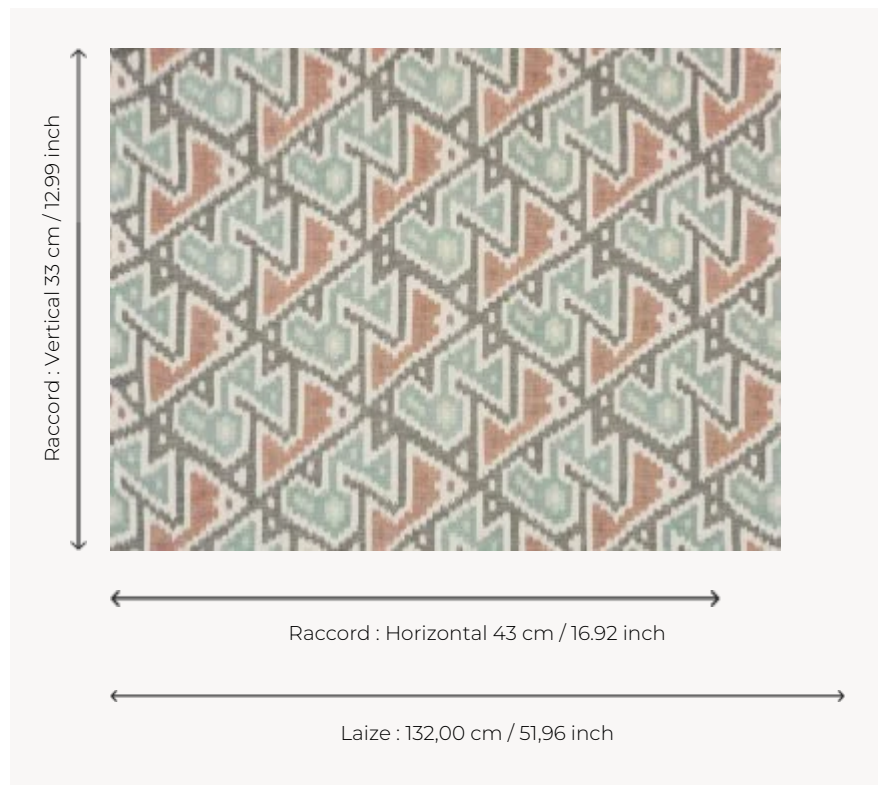

F3235002 ALABAMA

Cette très belle impression chaîne sur un support aux fils irréguliers retranscrit le travail artisanal des femmes amérindiennes.

F3235002 - Minéral

Pierre Frey

TYPE	Imprimés
UTILISATION	Siège modéré
MARTINDALE	20.000 T
COMPOSITION	100 % Coton
UNITÉ DE VENTE	Disponible au mètre
LAIZE	132 cm / 51,96 inch
RACCORD	H: 43 cm - 16,92 inch V: 33 cm - 12,99 inch Raccord droit
POIDS	488 gr / ml
ENTRETIEN	
NOTES	Tissé à la main
INFORMATIONS	Irrégularité naturelle de la fibre Imprimé au cadre à la main
LIASSE	F99791802

3 Couleurs

F3235001
Mint

F3235002
Minéral

F3235003
Terracotta