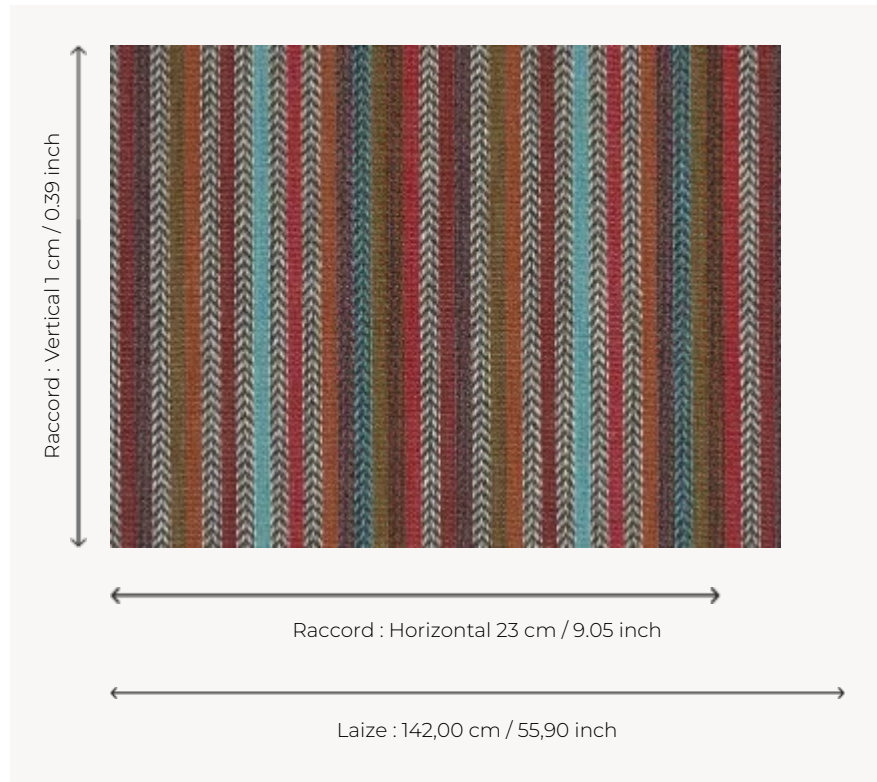

F3237001 LOUISIANE

Petite rayure alternant chevrons et bandes colorées dans un esprit traditionnel.

F3237001 - Canyon

Pierre Frey

TYPE	Jacquards
UTILISATION	Siège normal
MARTINDALE	16.000 T
COMPOSITION	70 % Coton - 30 % Jute
UNITÉ DE VENTE	Disponible au mètre
LAIZE	142 cm / 55,90 inch
RACCORD	H: 23 cm - 9,05 inch V: 1 cm - 0,39 inch Raccord libre
POIDS	710 gr / ml
ENTRETIEN	
INFORMATIONS	Prévoir une confection adaptée pour renforcer les coutures
LIASSE	F99791802

1 Couleurs

F3237001
Canyon