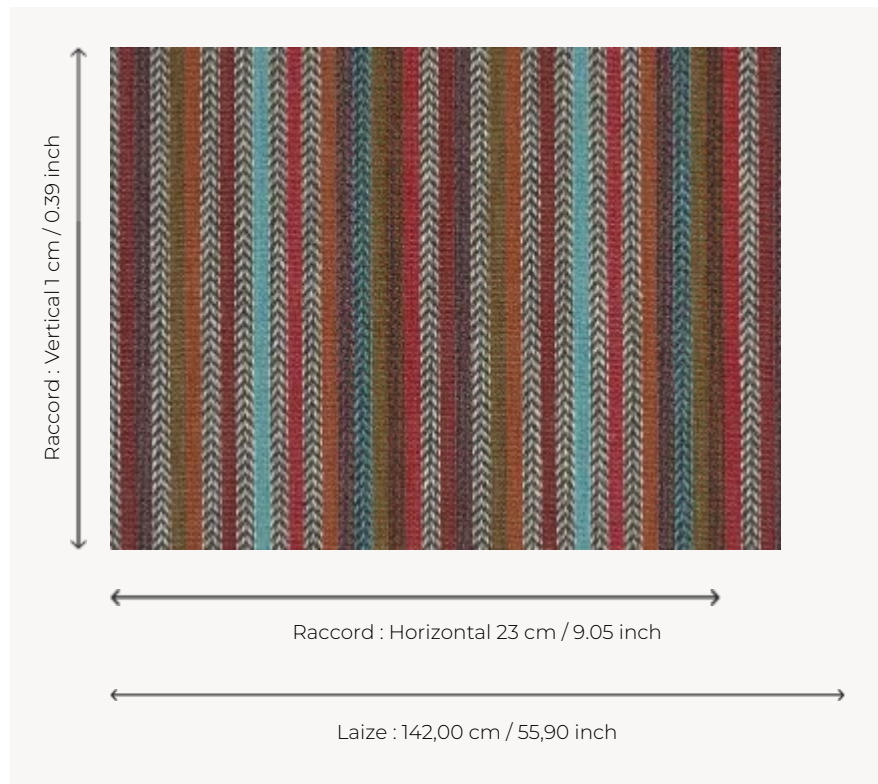

F3237001 LOUISIANE

Petite rayure alternant chevrons et bandes colorées dans un esprit traditionnel.

F3237001 - Canyon

Pierre Frey

TYPE	Jacquards
UTILISATION	Siège normal
MARTINDALE	16.000 T
COMPOSITION	70 % Coton - 30 % Jute
UNITÉ DE VENTE	Disponible au mètre
LAIZE	142 cm / 55,90 inch
RACCORD	H: 23 cm - 9,05 inch V: 1 cm - 0,39 inch Raccord libre
POIDS	710 gr / ml
ENTRETIEN	
INFORMATIONS	Prévoir une confection adaptée pour renforcer les coutures
LIASSE	F99791802

1 Couleurs

F3237001
Canyon