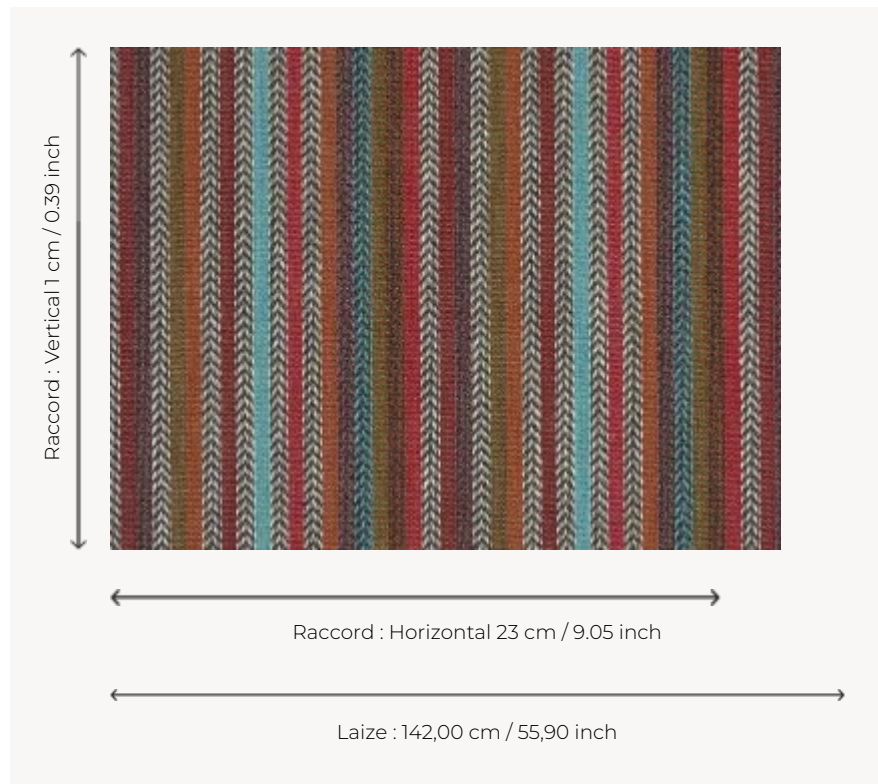

## F3237001 LOUISIANE

Petite rayure alternant chevrons et bandes colorées dans un esprit traditionnel.

### F3237001 - Canyon

### Pierre Frey

<b>TYPE</b>	Jacquards
<b>UTILISATION</b>	Siège normal
<b>MARTINDALE</b>	16.000 T
<b>COMPOSITION</b>	70 % Coton - 30 % Jute
<b>UNITÉ DE VENTE</b>	Disponible au mètre
<b>LAIZE</b>	142 cm / 55,90 inch
<b>RACCORD</b>	H: 23 cm - 9,05 inch V: 1 cm - 0,39 inch Raccord libre
<b>POIDS</b>	710 gr / ml
<b>ENTRETIEN</b>	
<b>INFORMATIONS</b>	Prévoir une confection adaptée pour renforcer les coutures
<b>LIASSE</b>	F99791802

# 1 Couleurs

F3237001  
Canyon