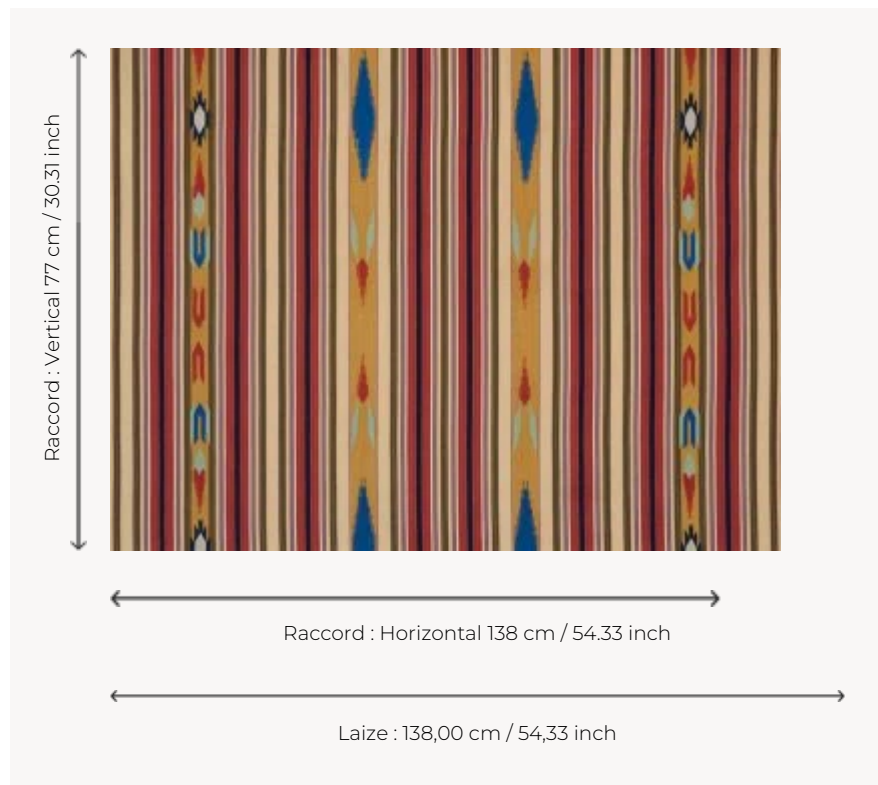

F3238001 ARIZONA

Cette rayure multicolore, tissée et rebrodée par endroit, reproduit un textile ancien conservé dans nos archives.

F3238001 - Sable rose

Pierre Frey

TYPE	Broderies
UTILISATION	Rideau
COMPOSITION	75 % Coton - 22 % Polyester - 3 % fil métallisé Lurex
UNITÉ DE VENTE	Disponible au mètre
LAIZE	138 cm / 54,33 inch
RACCORD	H: 138 cm - 54,33 inch V: 77 cm - 30,31 inch Raccord droit
POIDS	455 gr / ml
ENTRETIEN	
NOTES	Broderie artisanale
INFORMATIONS	Rayures parallèles aux lisières
LIASSE	F99791802

1 Couleurs

F3238001
Sable rose