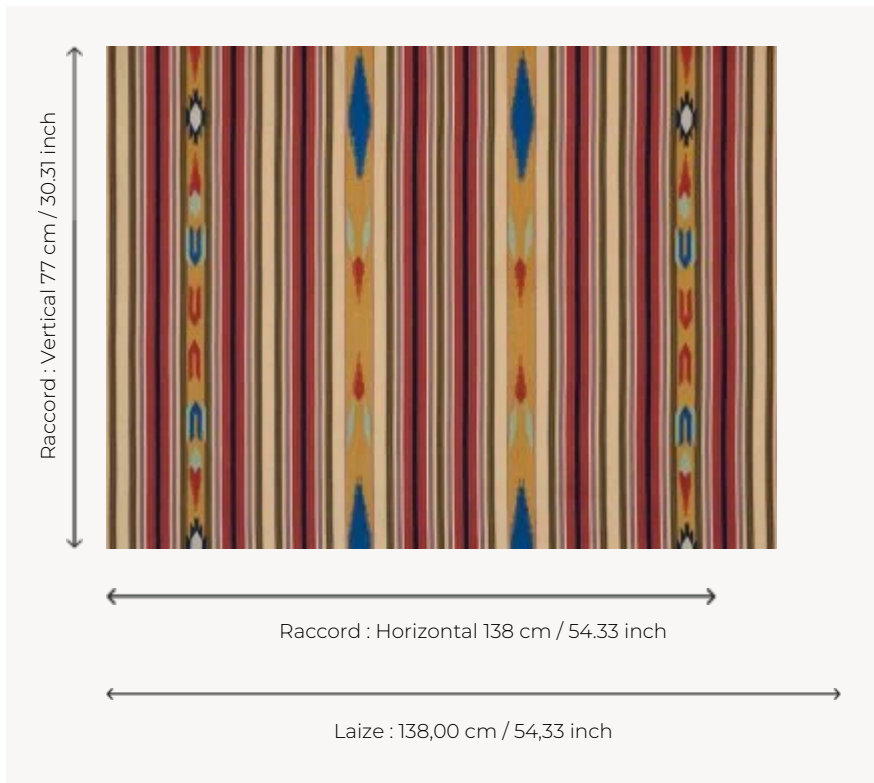

F3238001 ARIZONA

Cette rayure multicolore, tissée et rebrodée par endroit, reproduit un textile ancien conservé dans nos archives.

F3238001 - Sable rose

Pierre Frey

TYPE	Broderies
UTILISATION	Rideau
COMPOSITION	75 % Coton - 22 % Polyester - 3 % fil métallisé Lurex
UNITÉ DE VENTE	Disponible au mètre
LAIZE	138 cm / 54,33 inch
RACCORD	H: 138 cm - 54,33 inch V: 77 cm - 30,31 inch Raccord droit
POIDS	455 gr / ml
ENTRETIEN	
NOTES	Broderie artisanale
INFORMATIONS	Rayures parallèles aux lisières
LIASSE	F99791802

1 Couleurs

F3238001
Sable rose