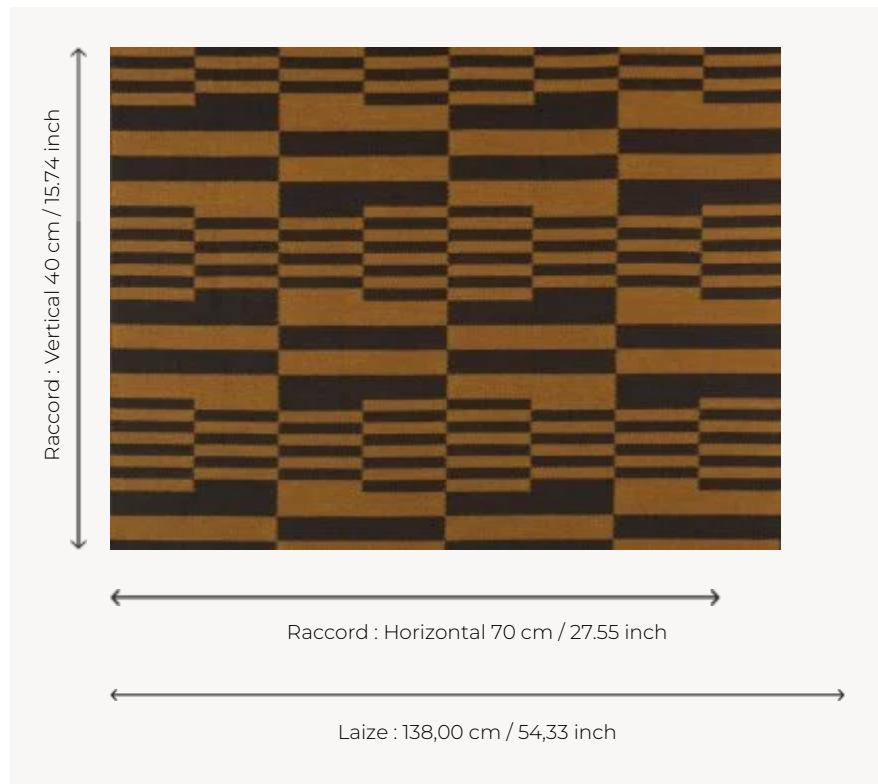

# F3239001 COUNTRY

Ce beau jacquard reproduit fidèlement l'esprit des couvertures amérindiennes.

## F3239001 - Boisé

## Pierre Frey

<b>PERFORMANCE</b>	haute résistance
<b>TYPE</b>	Jacquards
<b>UTILISATION</b>	Siège normal
<b>MARTINDALE</b>	40.000 T
<b>COMPOSITION</b>	33 % Acrylique - 30 % Coton - 21 % Laine - 8 % Polyamide - 8 % Alpaga
<b>UNITÉ DE VENTE</b>	Disponible au mètre
<b>LAIZE</b>	138 cm / 54,33 inch
<b>RACCORD</b>	H: 70 cm - 27,55 inch V: 40 cm - 15,74 inch Raccord droit
<b>POIDS</b>	786 gr / ml
<b>ENTRETIEN</b>	
<b>CERTIFICATIONS</b>	EN1021-1-2
<b>NOTES</b>	Reversible
<b>INFORMATIONS</b>	Irrégularité naturelle de la fibre Prévoir une confection adaptée pour renforcer les coutures
<b>LIASSE</b>	F99791802