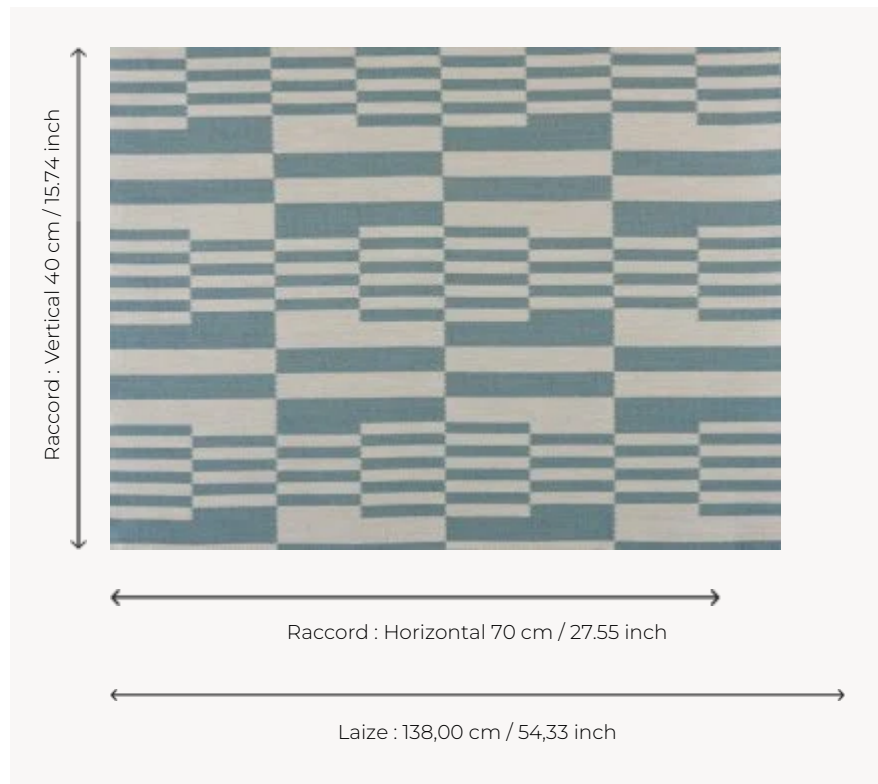

# F3239003 COUNTRY

Ce beau jacquard reproduit fidèlement l'esprit des couvertures amérindiennes.

## Pierre Frey

<b>PERFORMANCE</b>	haute résistance
<b>TYPE</b>	Jacquards
<b>UTILISATION</b>	Siège normal
<b>MARTINDALE</b>	40.000 T
<b>COMPOSITION</b>	33 % Acrylique - 30 % Coton - 21 % Laine - 8 % Polyamide - 8 % Alpaga
<b>UNITÉ DE VENTE</b>	Disponible au mètre
<b>LAIZE</b>	138 cm / 54,33 inch
<b>RACCORD</b>	H: 70 cm - 27,55 inch V: 40 cm - 15,74 inch Raccord droit
<b>POIDS</b>	786 gr / ml
<b>ENTRETIEN</b>	
<b>CERTIFICATIONS</b>	EN1021-1-2
<b>NOTES</b>	Reversible
<b>INFORMATIONS</b>	Irrégularité naturelle de la fibre Prévoir une confection adaptée pour renforcer les coutures
<b>LIASSE</b>	F99791802