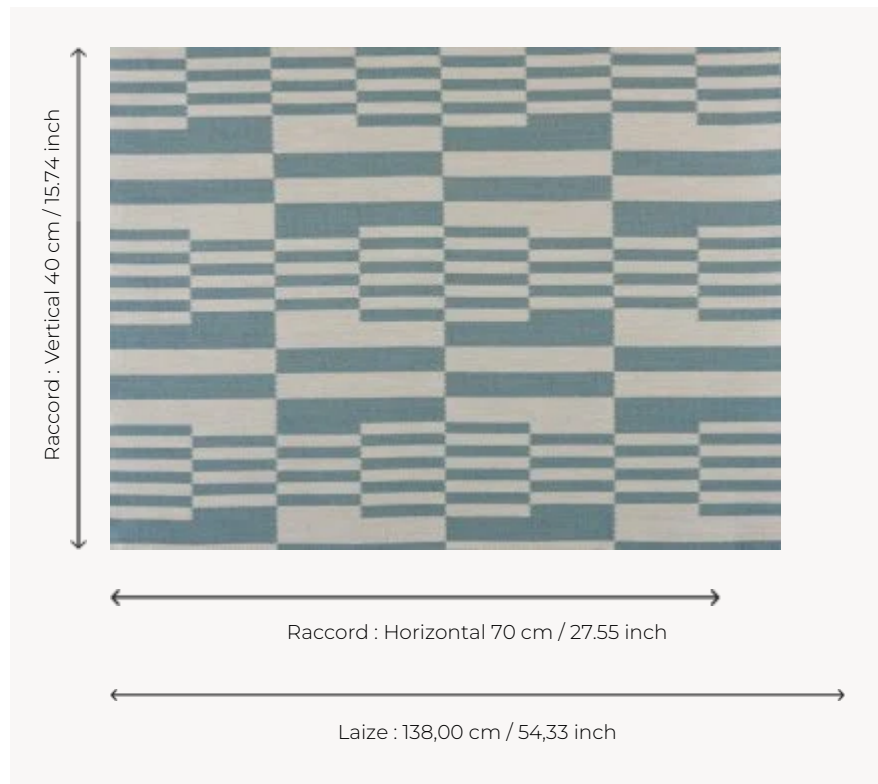

F3239003 COUNTRY

Ce beau jacquard reproduit fidèlement l'esprit des couvertures amérindiennes.

F3239003 - Horizon

Pierre Frey

PERFORMANCE	haute résistance
TYPE	Jacquards
UTILISATION	Siège normal
MARTINDALE	40.000 T
COMPOSITION	33 % Acrylique - 30 % Coton - 21 % Laine - 8 % Polyamide - 8 % Alpaga
UNITÉ DE VENTE	Disponible au mètre
LAIZE	138 cm / 54,33 inch
RACCORD	H: 70 cm - 27,55 inch V: 40 cm - 15,74 inch Raccord droit
POIDS	786 gr / ml
ENTRETIEN	
CERTIFICATIONS	EN1021-1-2
NOTES	Reversible
INFORMATIONS	Irrégularité naturelle de la fibre Prévoir une confection adaptée pour renforcer les coutures
LIASSE	F99791802