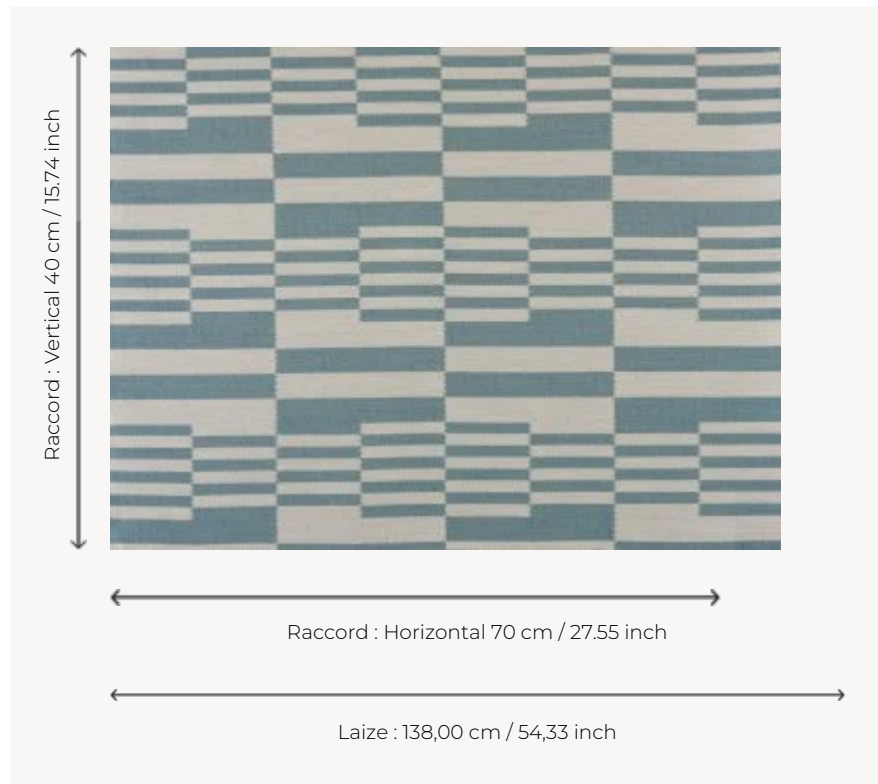

F3239003 COUNTRY

Ce beau jacquard reproduit fidèlement l'esprit des couvertures amérindiennes.

F3239003 - Horizon

Pierre Frey

PERFORMANCE	haute résistance
TYPE	Jacquards
UTILISATION	Siège normal
MARTINDALE	40.000 T
COMPOSITION	33 % Acrylique - 30 % Coton - 21 % Laine - 8 % Polyamide - 8 % Alpaga
UNITÉ DE VENTE	Disponible au mètre
LAIZE	138 cm / 54,33 inch
RACCORD	H: 70 cm - 27,55 inch V: 40 cm - 15,74 inch Raccord droit
POIDS	786 gr / ml
ENTRETIEN	
CERTIFICATIONS	EN1021-1-2
NOTES	Reversible
INFORMATIONS	Irrégularité naturelle de la fibre Prévoir une confection adaptée pour renforcer les coutures
LIASSE	F99791802