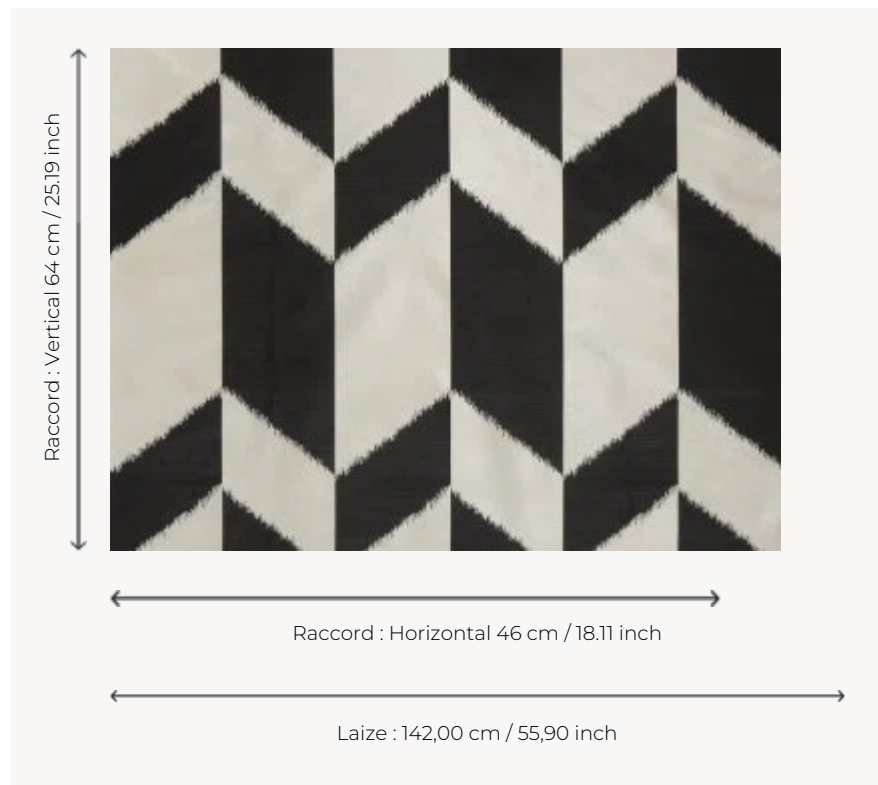

F3245001 NAMATA

Jacquard spectaculaire présentant un dessin de grand chevron ikaté dans un esprit amérindien et contemporain pour une touche sophistiquée.

F3245001 - Silver/black

Pierre Frey

TYPE	Jacquards
UTILISATION	Rideau
COMPOSITION	74 % Viscose - 26 % Polyester
UNITÉ DE VENTE	Disponible au mètre
LAIZE	142 cm / 55,90 inch
RACCORD	H: 46 cm - 18,11 inch V: 64 cm - 25,19 inch Raccord droit
POIDS	369 gr / ml
ENTRETIEN	
NOTES	Reversible
LIASSE	F99791802

1 Couleurs

F3245001
Silver/black