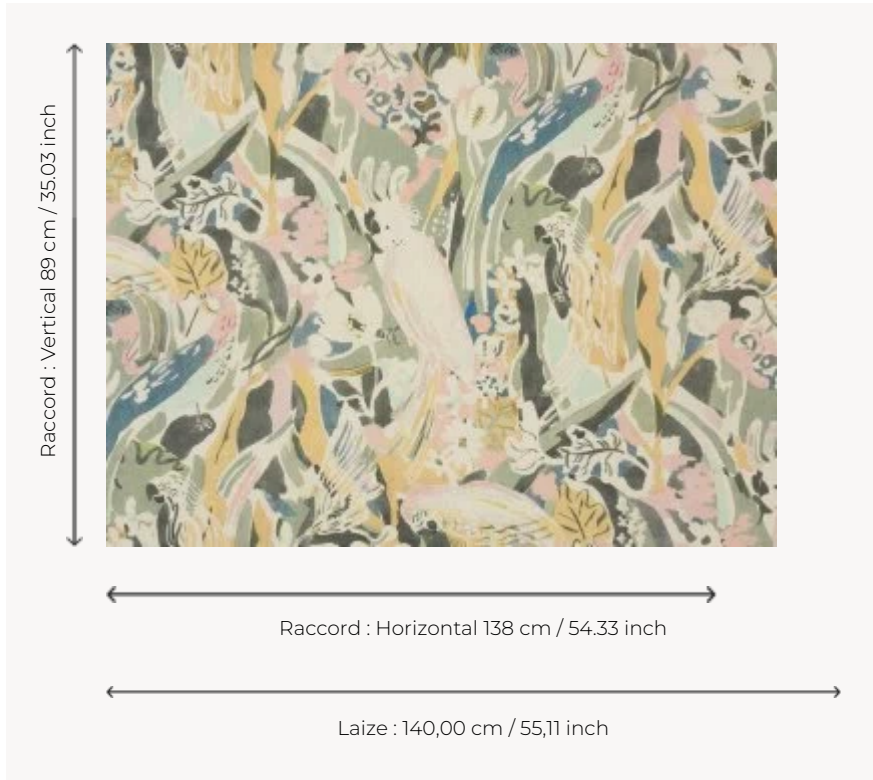

F3252001 LE CHANT DE TIDORE

Les chants et les cris des oiseaux se font l'écho d'une escale sur l'île de Tidore, cocon indonésien des cacatoès. Réédition d'une création dessinée par Jean-Denis Malclès dans les années 1940 pour Pierre Frey. Il est caractéristique du courant naturaliste qui gagne la décoration de l'époque en réaction au déclin de l'Art Déco. Cette composition colorée, tourbillonnante exprime la gaieté et le bonheur retrouvé dans un esprit tropical.

F3252001 - Tea-time

Pierre Frey

TYPE	Imprimés
UTILISATION	Rideau
COMPOSITION	100 % Lin
UNITÉ DE VENTE	Disponible au mètre
LAIZE	140 cm / 55,11 inch
RACCORD	H: 138 cm - 54,33 inch V: 89 cm - 35,03 inch Raccord droit
POIDS	532 gr / ml
ENTRETIEN	
INFORMATIONS	Finition délavée, tirelle sur pièce recommandée