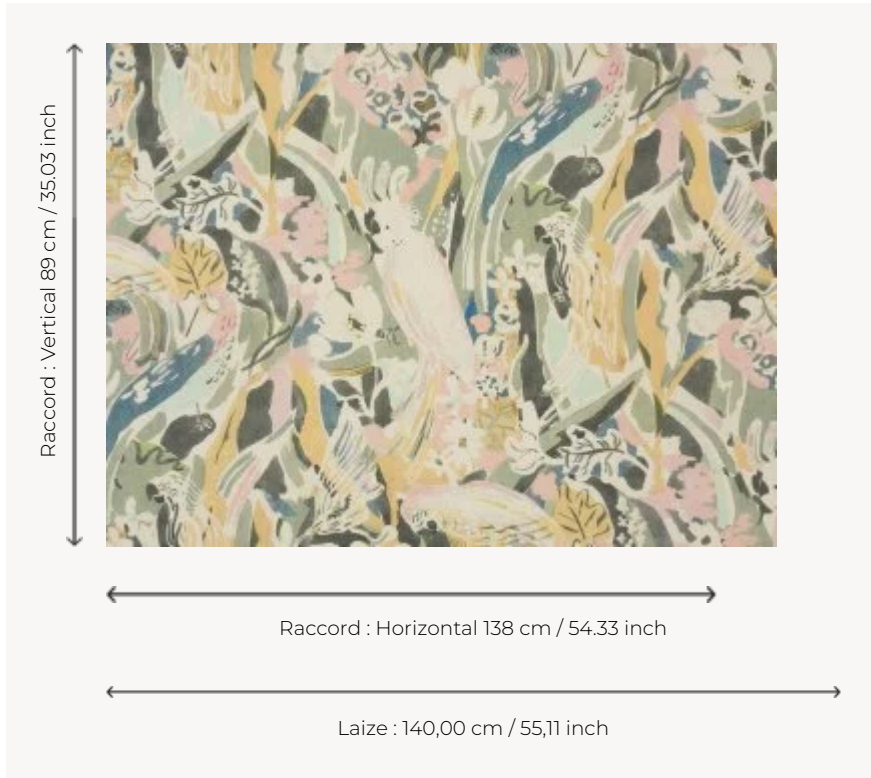

## F3252001 LE CHANT DE TIDORE

Les chants et les cris des oiseaux se font l'écho d'une escale sur l'île de Tidore, cocon indonésien des cacatoès. Réédition d'une création dessinée par Jean-Denis Malclès dans les années 1940 pour Pierre Frey. Il est caractéristique du courant naturaliste qui gagne la décoration de l'époque en réaction au déclin de l'Art Déco. Cette composition colorée, tourbillonnante exprime la gaieté et le bonheur retrouvé dans un esprit tropical.

### Pierre Frey

<b>TYPE</b>	Imprimés
<b>UTILISATION</b>	Rideau
<b>COMPOSITION</b>	100 % Lin
<b>UNITÉ DE VENTE</b>	Disponible au mètre
<b>LAIZE</b>	140 cm / 55,11 inch
<b>RACCORD</b>	H: 138 cm - 54,33 inch V: 89 cm - 35,03 inch Raccord droit
<b>POIDS</b>	532 gr / ml
<b>ENTRETIEN</b>	
<b>INFORMATIONS</b>	Finition délavée, tirelle sur pièce recommandée