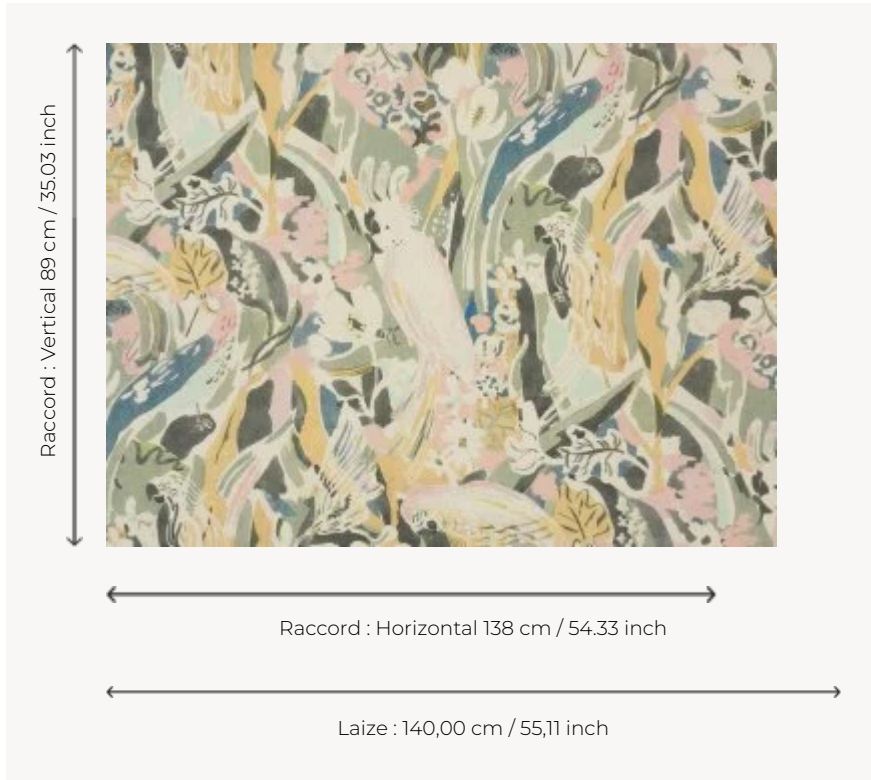

F3252001 LE CHANT DE TIDORE

Les chants et les cris des oiseaux se font l'écho d'une escale sur l'île de Tidore, cocon indonésien des cacatoès. Réédition d'une création dessinée par Jean-Denis Malclès dans les années 1940 pour Pierre Frey. Il est caractéristique du courant naturaliste qui gagne la décoration de l'époque en réaction au déclin de l'Art Déco. Cette composition colorée, tourbillonnante exprime la gaieté et le bonheur retrouvé dans un esprit tropical.

F3252001 - Tea-time

Pierre Frey

TYPE	Imprimés
UTILISATION	Rideau
COMPOSITION	100 % Lin
UNITÉ DE VENTE	Disponible au mètre
LAIZE	140 cm / 55,11 inch
RACCORD	H: 138 cm - 54,33 inch V: 89 cm - 35,03 inch Raccord droit
POIDS	532 gr / ml
ENTRETIEN	
INFORMATIONS	Finition délavée, tirelle sur pièce recommandée