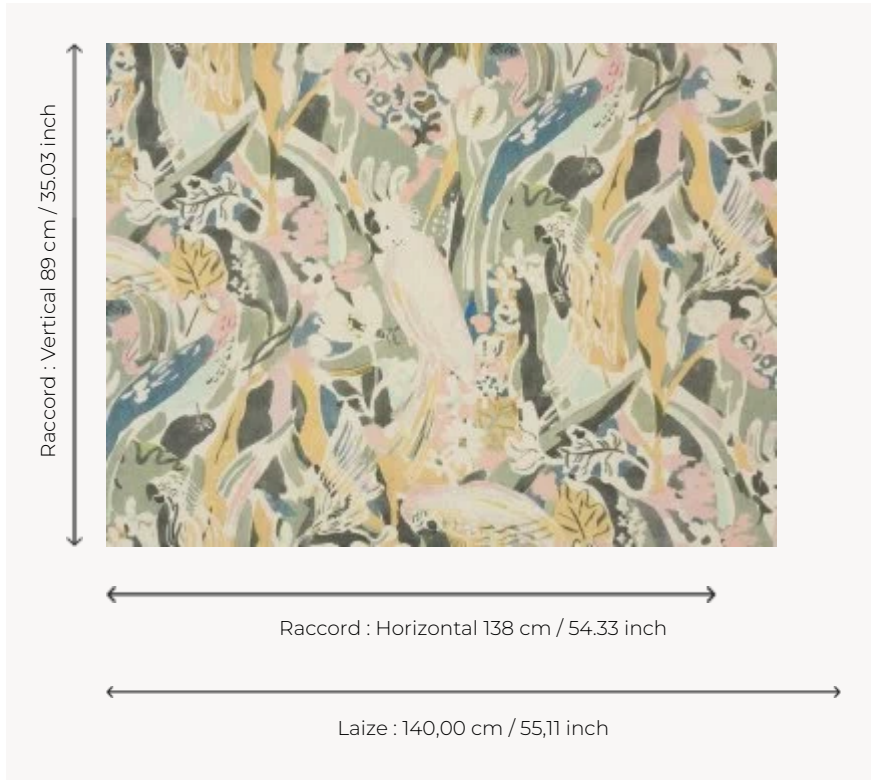

F3252001 LE CHANT DE TIDORE

Les chants et les cris des oiseaux se font l'écho d'une escale sur l'île de Tidore, cocon indonésien des cacatoès. Réédition d'une création dessinée par Jean-Denis Malclès dans les années 1940 pour Pierre Frey. Il est caractéristique du courant naturaliste qui gagne la décoration de l'époque en réaction au déclin de l'Art Déco. Cette composition colorée, tourbillonnante exprime la gaieté et le bonheur retrouvé dans un esprit tropical.

F3252001 - Tea-time

Pierre Frey

TYPE	Imprimés
UTILISATION	Rideau
COMPOSITION	100 % Lin
UNITÉ DE VENTE	Disponible au mètre
LAIZE	140 cm / 55,11 inch
RACCORD	H: 138 cm - 54,33 inch V: 89 cm - 35,03 inch Raccord droit
POIDS	532 gr / ml
ENTRETIEN	
INFORMATIONS	Finition délavée, tirelle sur pièce recommandée