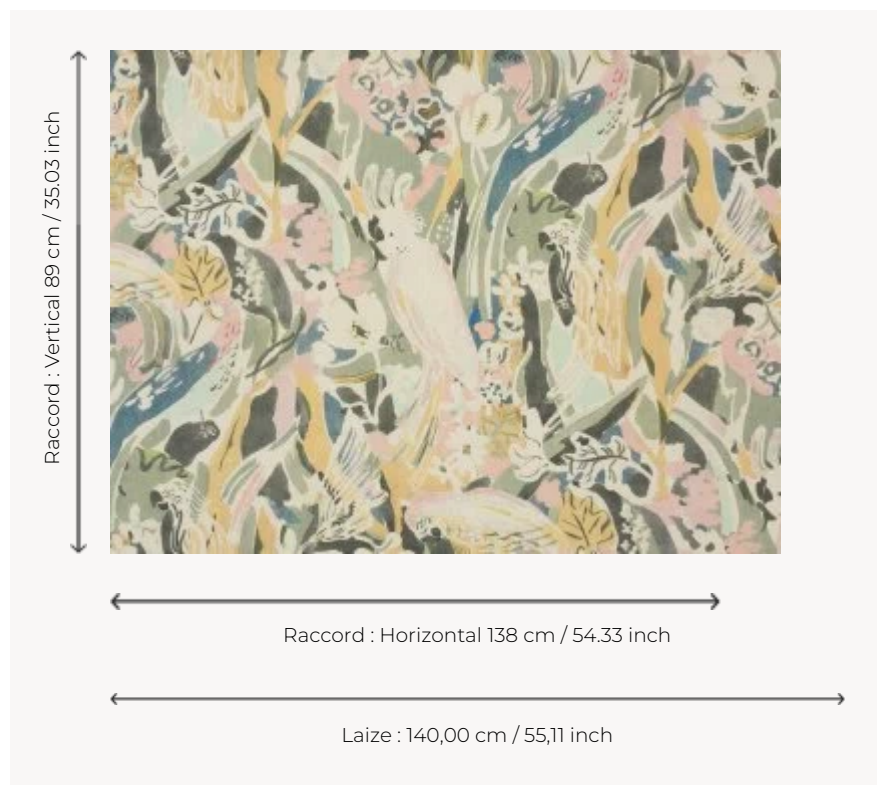

F3252001 LE CHANT DE TIDORE

Les chants et les cris des oiseaux se font l'écho d'une escale sur l'île de Tidore, cocon indonésien des cacatoès. Réédition d'une création dessinée par Jean-Denis Malclès dans les années 1940 pour Pierre Frey. Il est caractéristique du courant naturaliste qui gagne la décoration de l'époque en réaction au déclin de l'Art Déco. Cette composition colorée, tourbillonnante exprime la gaieté et le bonheur retrouvé dans un esprit tropical.

F3252001 - Tea-time

Pierre Frey

TYPE	Imprimés
UTILISATION	Rideau
COMPOSITION	100 % Lin
UNITÉ DE VENTE	Disponible au mètre
LAIZE	140 cm / 55,11 inch
RACCORD	H: 138 cm - 54,33 inch V: 89 cm - 35,03 inch Raccord droit
POIDS	532 gr / ml
ENTRETIEN	
INFORMATIONS	Finition délavée, tirelle sur pièce recommandée