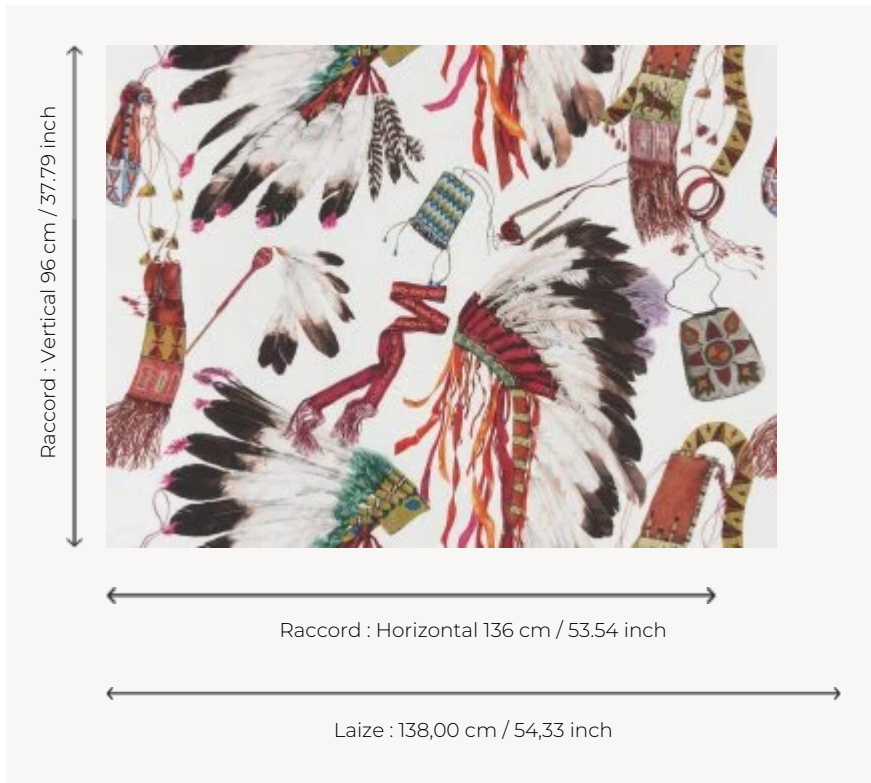

F3253002 GRAND CANYON

Cet imprimé sur coton reproduit un dessin exécuté à la main. C'est un véritable hommage aux coiffes opulentes et majestueuses des chefs des tribus d'indiens d'Amérique. Parures de plumes et de bijoux, chacune d'elles a sa signification : force créatrice, courage ou encore honneur et fierté. La Maison Pierre Frey, par ce dessin, exprime sa passion pour les savoir-faire artisanaux de ces tribus.

F3253002 - Blanc

Pierre Frey

TYPE	Imprimés
UTILISATION	Rideau
COMPOSITION	100 % Coton
UNITÉ DE VENTE	Disponible au mètre
LAIZE	138 cm / 54,33 inch
RACCORD	H: 136 cm - 53,54 inch V: 96 cm - 37,79 inch Raccord droit
POIDS	289 gr / ml
ENTRETIEN	
LIASSE	F99791802

2 Couleurs

F3253001

Noir

F3253002

Blanc