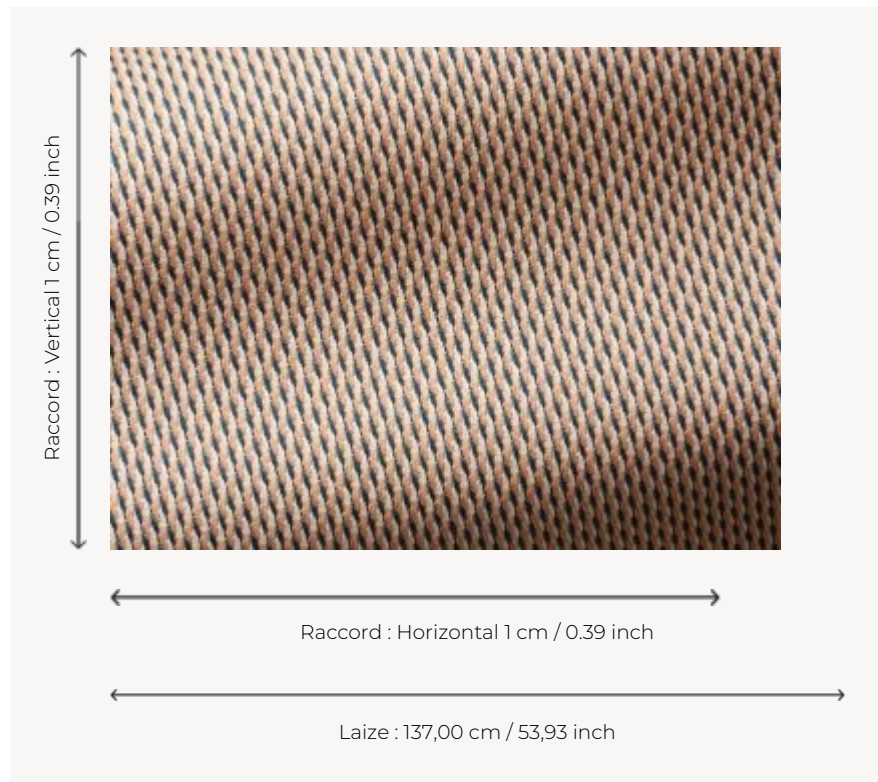

F3261001 HONOLULU

Ce faux-uni indoor/outdoor multicolore évoque un grain de riz revisité dans un esprit contemporain.

F3261001 - Flamingo

Pierre Frey

TYPE	Jacquards
UTILISATION	Siège normal
MARTINDALE	40.000 T
COMPOSITION	100 % Acrylique Dralon
UNITÉ DE VENTE	Disponible au mètre
LAIZE	137 cm / 53,93 inch
RACCORD	H: 1 cm - 0,39 inch V: 1 cm - 0,39 inch Raccord libre

POIDS 732 gr / ml

ENTRETIEN

CERTIFICATIONS NFPA 260-Class 1

NOTES

Haute solidité lumière, anti-moisissure, antitache, déperlant
Traité antitache, déperlant
Tissé dans les ateliers Pierre Frey du nord de la France. Entreprise du Patrimoine Vivant.