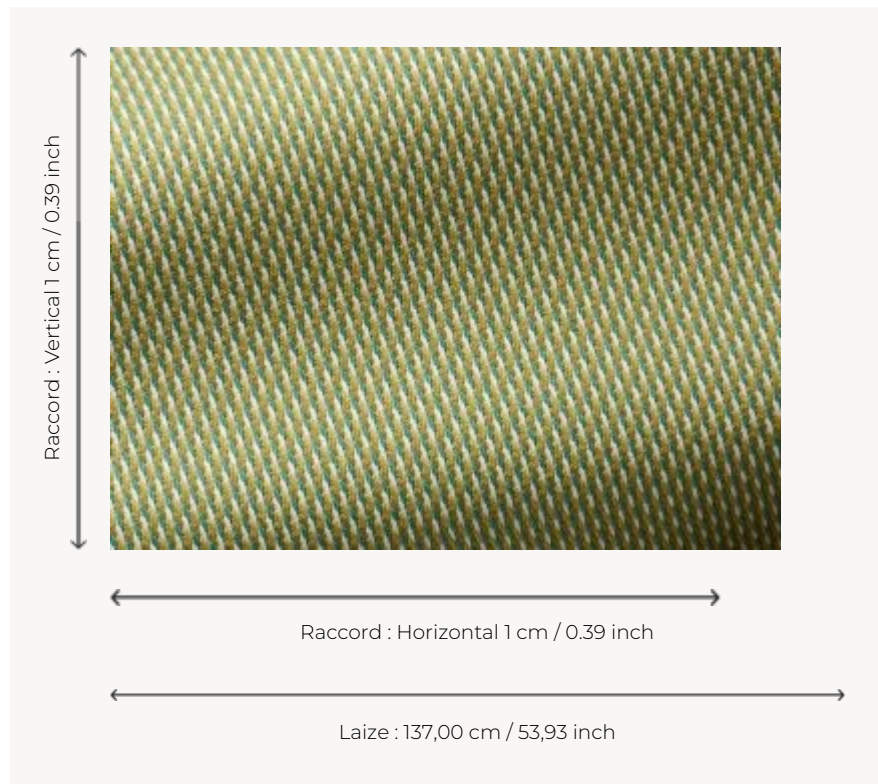

F3261003 HONOLULU

Ce faux-uni indoor/outdoor multicolore évoque un grain de riz revisité dans un esprit contemporain.

F3261003 - Citrus

Pierre Frey

TYPE	Jacquards
UTILISATION	Siège normal
MARTINDALE	40.000 T
COMPOSITION	100 % Acrylique Dralon
UNITÉ DE VENTE	Disponible au mètre
LAIZE	137 cm / 53,93 inch
RACCORD	H: 1 cm - 0,39 inch V: 1 cm - 0,39 inch Raccord libre

POIDS 732 gr / ml

ENTRETIEN

CERTIFICATIONS NFPA 260-Class 1

NOTES

Haute solidité lumière, anti-moisissure, antitache, déperlant
Traité antitache, déperlant
Tissé dans les ateliers Pierre Frey du nord de la France. Entreprise du Patrimoine Vivant.