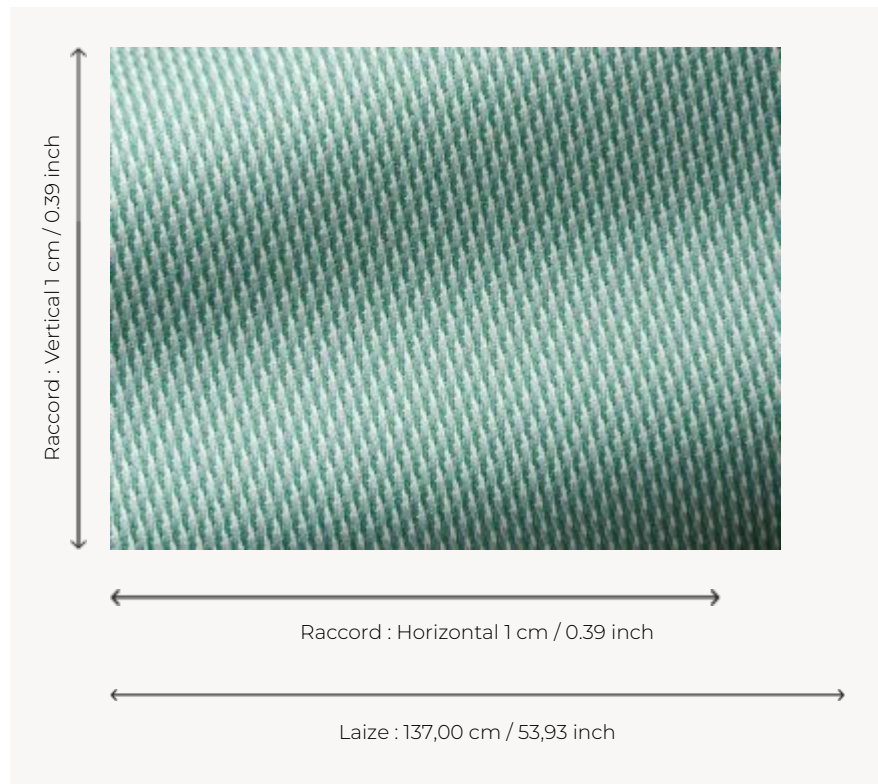

F3261004 HONOLULU

Ce faux-uni indoor/outdoor multicolore évoque un grain de riz revisité dans un esprit contemporain.

F3261004 - Jardin

Pierre Frey

TYPE	Jacquards
UTILISATION	Siège normal
MARTINDALE	40.000 T
COMPOSITION	100 % Acrylique Dralon
UNITÉ DE VENTE	Disponible au mètre
LAIZE	137 cm / 53,93 inch
RACCORD	H: 1 cm - 0,39 inch V: 1 cm - 0,39 inch Raccord libre

POIDS 732 gr / ml

ENTRETIEN

CERTIFICATIONS NFPA 260-Class 1

NOTES

Haute solidité lumière, anti-moisissure, antitache, déperlant
Traité antitache, déperlant
Tissé dans les ateliers Pierre Frey du nord de la France. Entreprise du Patrimoine Vivant.