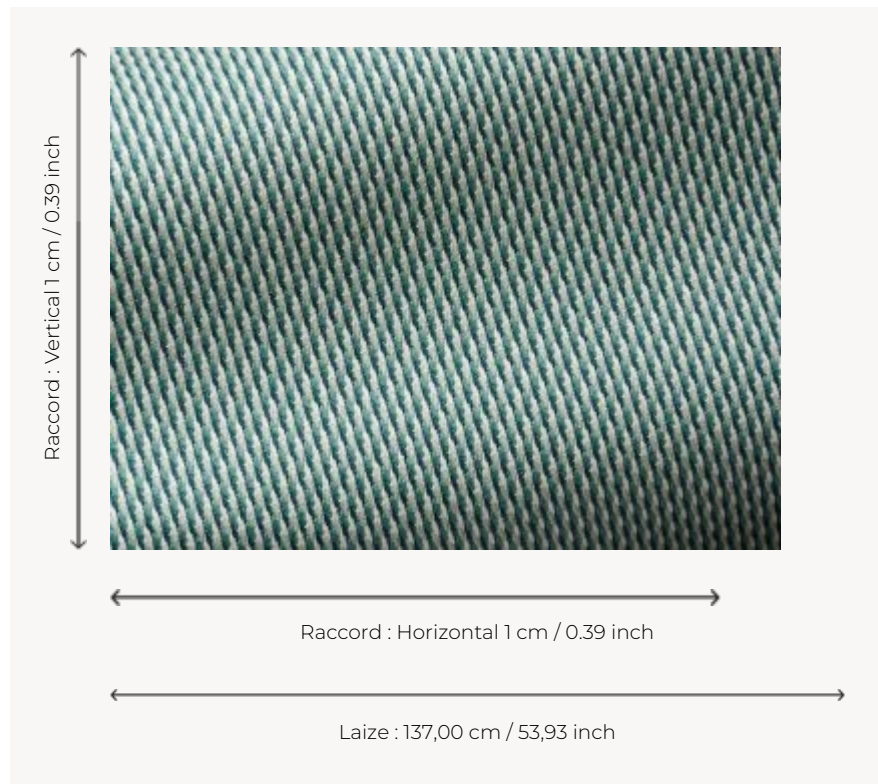

F3261005 HONOLULU

Ce faux-uni indoor/outdoor multicolore évoque un grain de riz revisité dans un esprit contemporain.

F3261005 - Canard

Pierre Frey

TYPE	Jacquards
UTILISATION	Siège normal
MARTINDALE	40.000 T
COMPOSITION	100 % Acrylique Dralon
UNITÉ DE VENTE	Disponible au mètre
LAIZE	137 cm / 53,93 inch
RACCORD	H: 1 cm - 0,39 inch V: 1 cm - 0,39 inch Raccord libre

POIDS 732 gr / ml

ENTRETIEN

CERTIFICATIONS NFPA 260-Class 1

NOTES

Haute solidité lumière, anti-moisissure, antitache, déperlant
Traité antitache, déperlant
Tissé dans les ateliers Pierre Frey du nord de la France. Entreprise du Patrimoine Vivant.