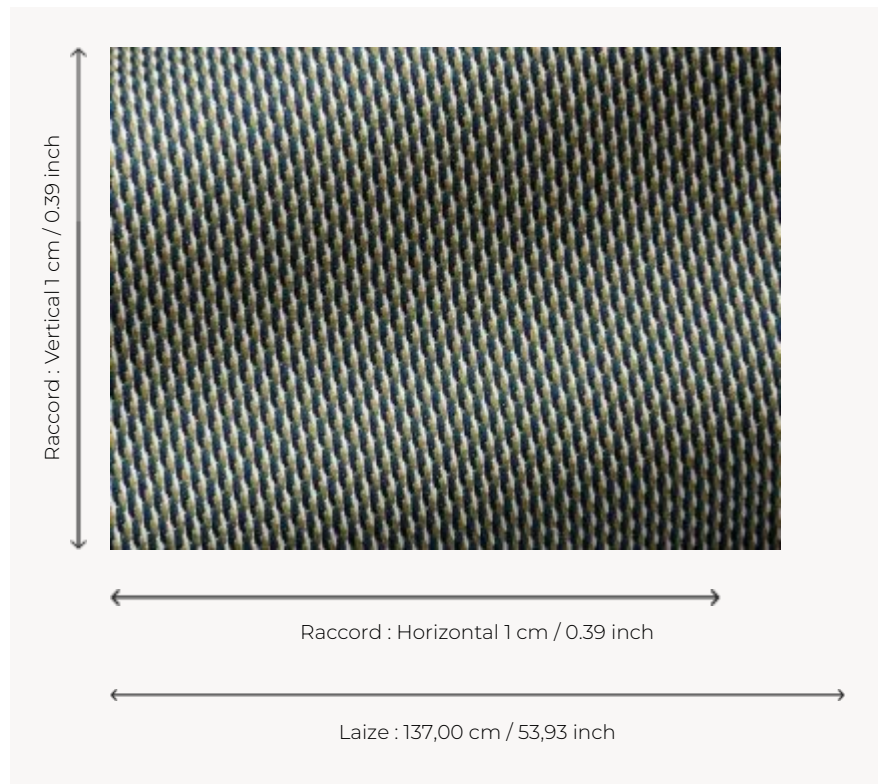

F3261007 HONOLULU

Ce faux-uni indoor/outdoor multicolore évoque un grain de riz revisité dans un esprit contemporain.

F3261007 - Paon

Pierre Frey

TYPE	Jacquards
UTILISATION	Siège normal
MARTINDALE	40.000 T
COMPOSITION	100 % Acrylique Dralon
UNITÉ DE VENTE	Disponible au mètre
LAIZE	137 cm / 53,93 inch
RACCORD	H: 1 cm - 0,39 inch V: 1 cm - 0,39 inch Raccord libre

POIDS 732 gr / ml

ENTRETIEN

CERTIFICATIONS NFPA 260-Class 1

NOTES

Haute solidité lumière, anti-moisissure, antitache, déperlant
Traité antitache, déperlant
Tissé dans les ateliers Pierre Frey du nord de la France. Entreprise du Patrimoine Vivant.