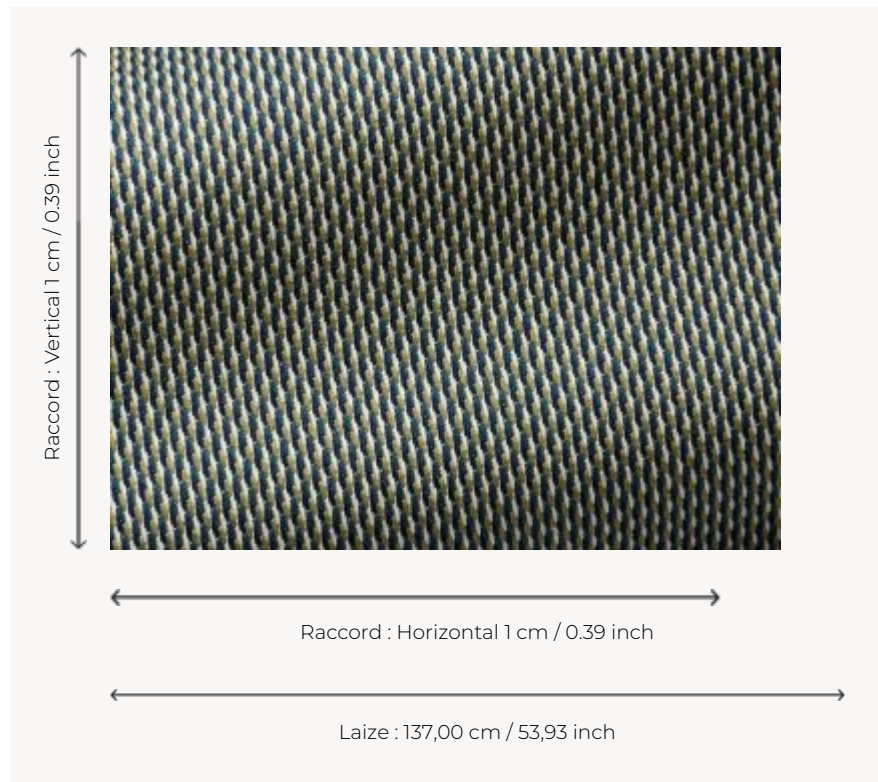

F3261007 HONOLULU

Ce faux-uni indoor/outdoor multicolore évoque un grain de riz revisité dans un esprit contemporain.

F3261007 - Paon

Pierre Frey

TYPE	Jacquards
UTILISATION	Siège normal
MARTINDALE	40.000 T
COMPOSITION	100 % Acrylique Dralon
UNITÉ DE VENTE	Disponible au mètre
LAIZE	137 cm / 53,93 inch
RACCORD	H: 1 cm - 0,39 inch V: 1 cm - 0,39 inch Raccord libre

POIDS 732 gr / ml

ENTRETIEN

CERTIFICATIONS NFPA 260-Class 1

NOTES

Haute solidité lumière, anti-moisissure, antitache, déperlant
Traité antitache, déperlant
Tissé dans les ateliers Pierre Frey du nord de la France. Entreprise du Patrimoine Vivant.