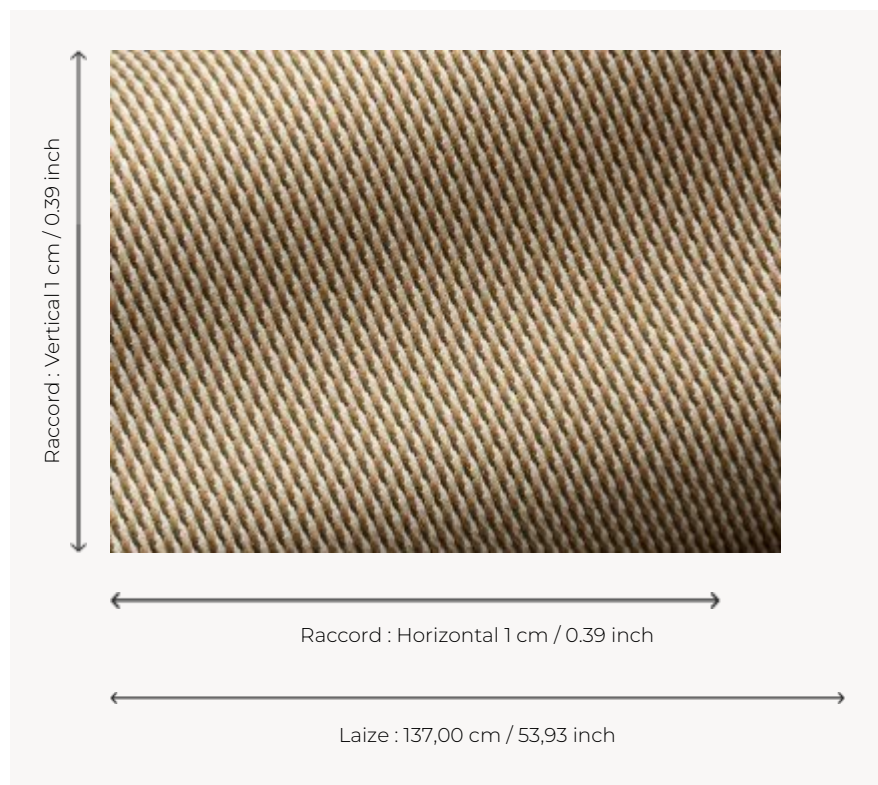

F3261009 HONOLULU

Ce faux-uni indoor/outdoor multicolore évoque un grain de riz revisité dans un esprit contemporain.

F3261009 - Café au lait

Pierre Frey

TYPE	Jacquards
UTILISATION	Siège normal
MARTINDALE	40.000 T
COMPOSITION	100 % Acrylique Dralon
UNITÉ DE VENTE	Disponible au mètre
LAIZE	137 cm / 53,93 inch
RACCORD	H: 1 cm - 0,39 inch V: 1 cm - 0,39 inch Raccord libre

POIDS 732 gr / ml

ENTRETIEN

CERTIFICATIONS NFPA 260-Class 1

NOTES

Haute solidité lumière, anti-moisissure, antitache, déperlant
Traité antitache, déperlant
Tissé dans les ateliers Pierre Frey du nord de la France. Entreprise du Patrimoine Vivant.