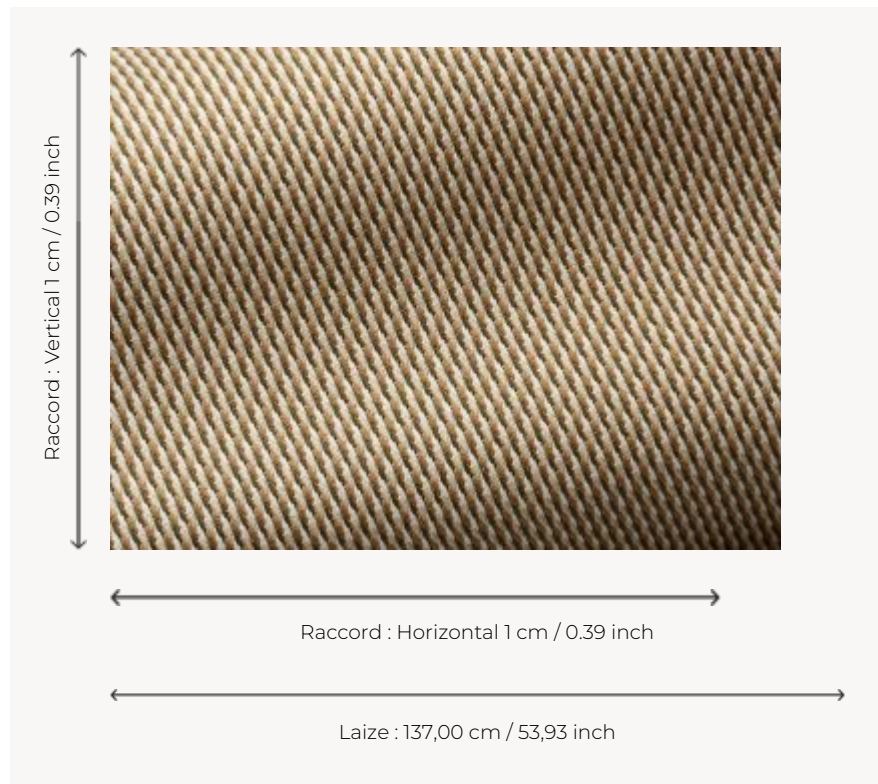

F3261009 HONOLULU

Ce faux-uni indoor/outdoor multicolore évoque un grain de riz revisité dans un esprit contemporain.

F3261009 - Café au lait

Pierre Frey

TYPE	Jacquards
UTILISATION	Siège normal
MARTINDALE	40.000 T
COMPOSITION	100 % Acrylique Dralon
UNITÉ DE VENTE	Disponible au mètre
LAIZE	137 cm / 53,93 inch
RACCORD	H: 1 cm - 0,39 inch V: 1 cm - 0,39 inch Raccord libre

POIDS 732 gr / ml

ENTRETIEN

CERTIFICATIONS NFPA 260-Class 1

NOTES

Haute solidité lumière, anti-moisissure, antitache, déperlant
Traité antitache, déperlant
Tissé dans les ateliers Pierre Frey du nord de la France. Entreprise du Patrimoine Vivant.