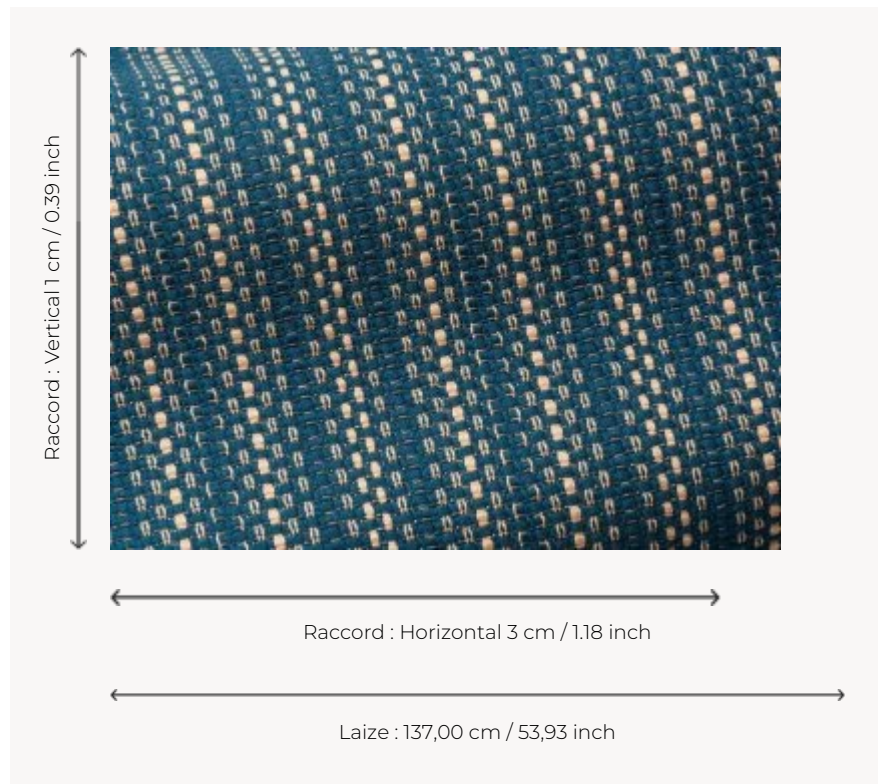

F3263002 MOOREA

Raffinement et délicatesse pour ce tissage indoor/outdoor bicolore au faux air de natté.

F3263002 - Pétrole

Pierre Frey

TYPE	Jacquards
UTILISATION	Siège normal
MARTINDALE	40.000 T
COMPOSITION	100 % Acrylique Dralon
UNITÉ DE VENTE	Disponible au mètre
LAIZE	137 cm / 53,93 inch
RACCORD	H: 3 cm - 1,18 inch V: 1 cm - 0,39 inch Raccord libre
POIDS	794 gr / ml