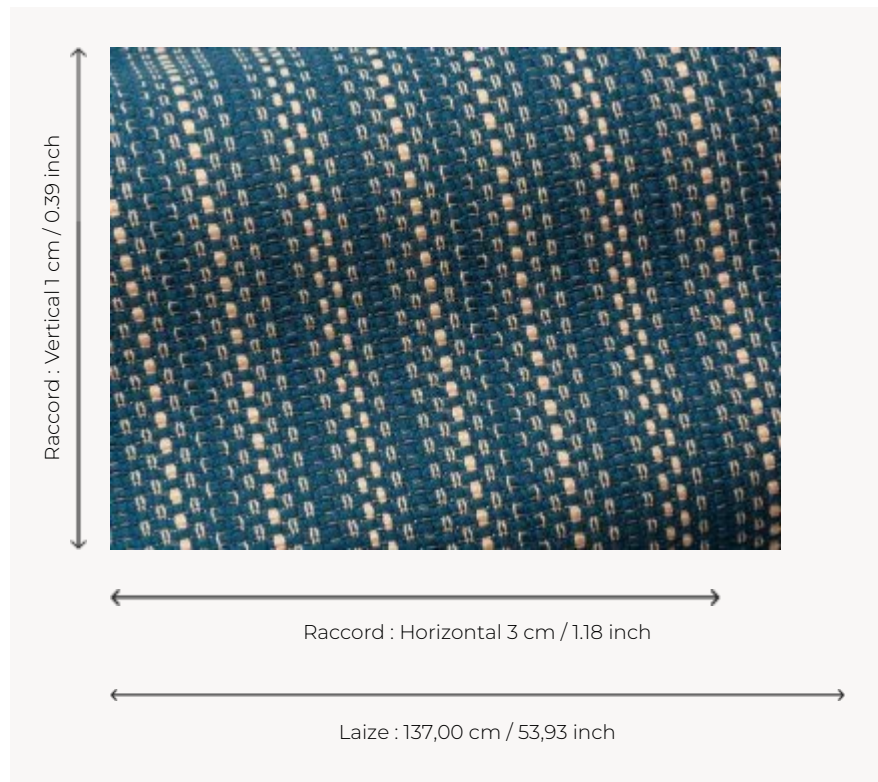

F3263002 MOOREA

Raffinement et délicatesse pour ce tissage indoor/outdoor bicolore au faux air de natté.

F3263002 - Pétrole

Pierre Frey

TYPE	Jacquards
UTILISATION	Siège normal
MARTINDALE	40.000 T
COMPOSITION	100 % Acrylique Dralon
UNITÉ DE VENTE	Disponible au mètre
LAIZE	137 cm / 53,93 inch
RACCORD	H: 3 cm - 1,18 inch V: 1 cm - 0,39 inch Raccord libre
POIDS	794 gr / ml