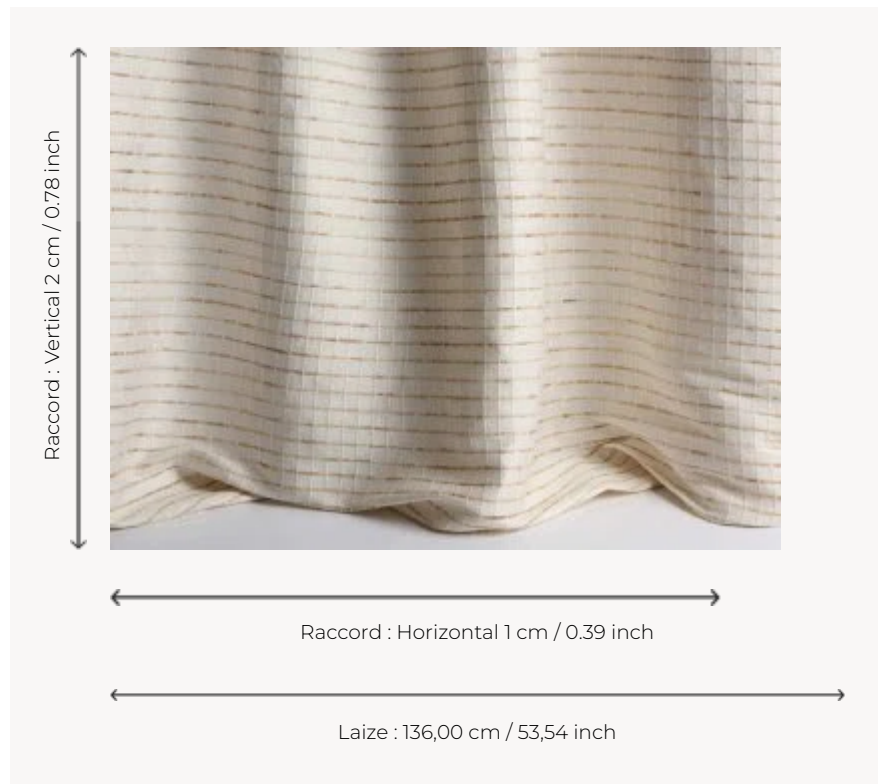

## F3268001 INES

Cette étoffe à carreaux mélange différents fils de soie dans un esprit intemporel.

### Pierre Frey

**TYPE** Soieries & Tissus soyeux

**UTILISATION** Rideau

**COMPOSITION** 100 % Soie

**UNITÉ DE VENTE** Disponible au mètre

**LAIZE** 136 cm / 53,54 inch

**RACCORD** H: 1 cm - 0,39 inch  
V: 2 cm - 0,78 inch  
Raccord droit

**POIDS** 340 gr / ml

**ENTRETIEN**

**NOTES** Tissé à la main

**INFORMATIONS** Résistance à la lumière modérée, doublure recommandée  
Irrégularité naturelle de la fibre  
Fibre naturelle non teinte, tirelle sur pièce recommandée  
Tirelle sur pièce recommandée