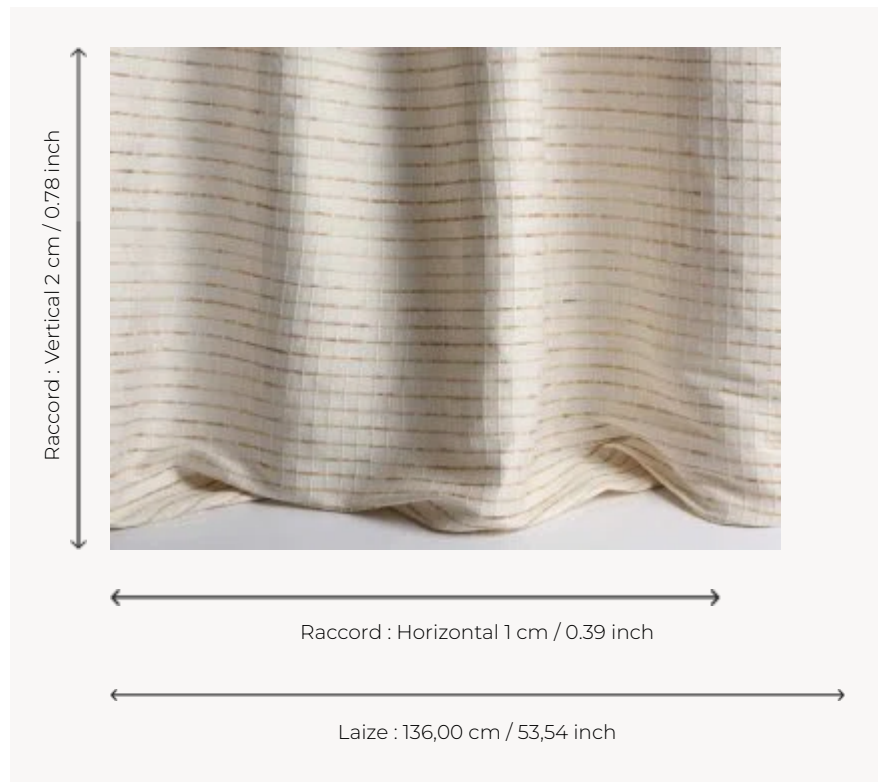

F3268001 INES

Cette étoffe à carreaux mélange différents fils de soie dans un esprit intemporel.

F3268001 - Crème

Pierre Frey

TYPE Soieries & Tissus soyeux

UTILISATION Rideau

COMPOSITION 100 % Soie

UNITÉ DE VENTE Disponible au mètre

LAIZE 136 cm / 53,54 inch

RACCORD H: 1 cm - 0,39 inch
V: 2 cm - 0,78 inch
Raccord droit

POIDS 340 gr / ml

ENTRETIEN

NOTES Tissé à la main

INFORMATIONS Résistance à la lumière modérée,
doublure recommandée
Irrégularité naturelle de la fibre
Fibre naturelle non teinte, tirelle sur
pièce recommandée
Tirelle sur pièce recommandée

1 Couleurs

F3268001
Crème