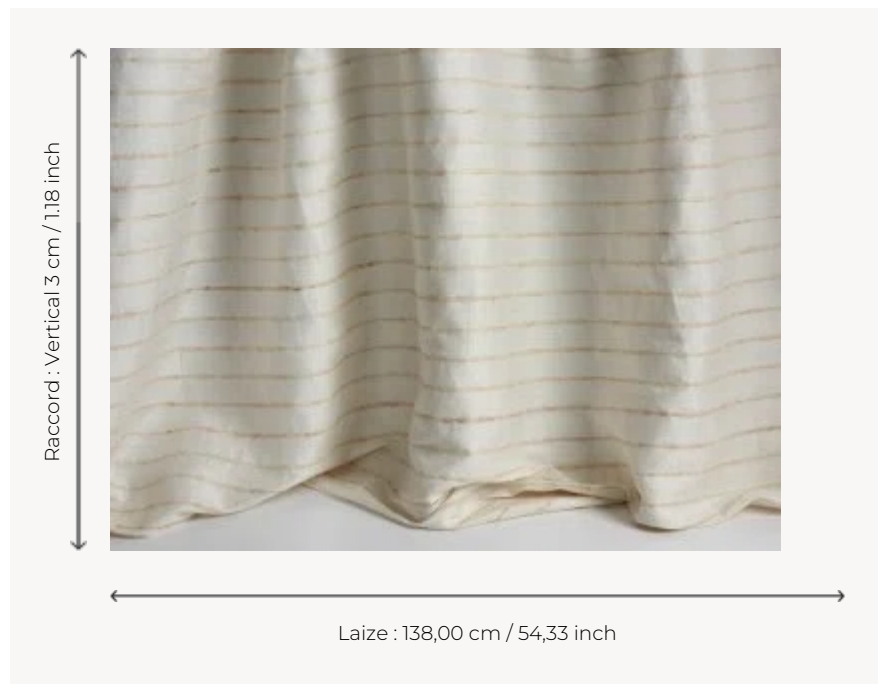

F3269001 PAULA

Un délicat ajout de soie sauvage brute vient sublimer ce taffetas de soie et lui apporte une note graphique.

F3269001 - Crème

Pierre Frey

TYPE Soieries & Tissus soyeux

UTILISATION Rideau

COMPOSITION 100 % Soie

UNITÉ DE VENTE Disponible au mètre

LAIZE 138 cm / 54,33 inch

RACCORD V: 3 cm - 1,18 inch
Raccord droit

POIDS 276 gr / ml

ENTRETIEN 

NOTES Tissé à la main

INFORMATIONS Irrégularités sur l'envers, doubler de préférence pour un usage rideau
Irrégularité naturelle de la fibre
Tirelle sur pièce recommandée

1 Couleurs

F3269001
Crème