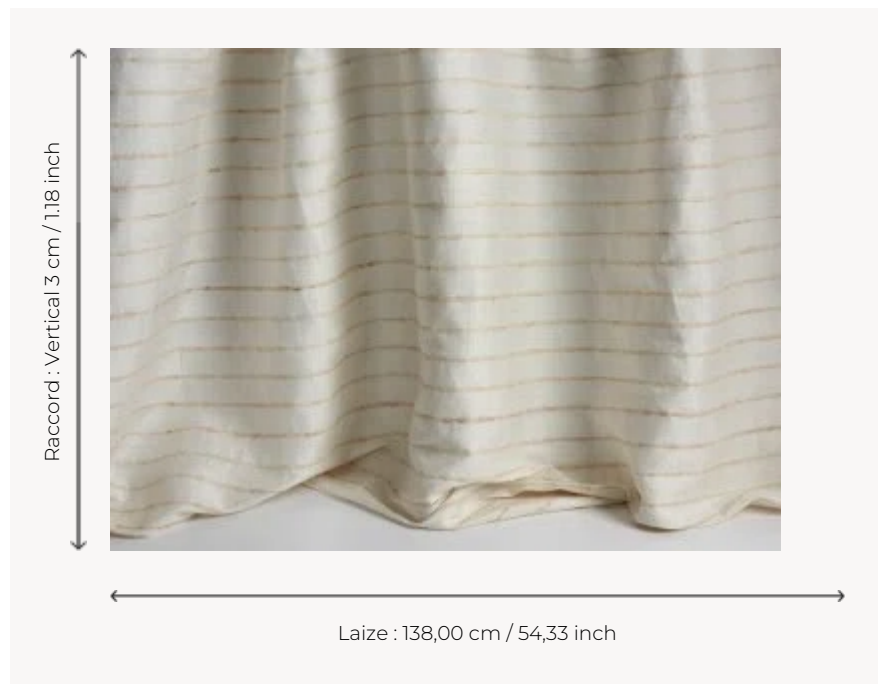

## F3269001 PAULA

Un délicat ajout de soie sauvage brute vient sublimer ce taffetas de soie et lui apporte une note graphique.

### F3269001 - Crème

### Pierre Frey

**TYPE** Soieries & Tissus soyeux

**UTILISATION** Rideau

**COMPOSITION** 100 % Soie

**UNITÉ DE VENTE** Disponible au mètre

**LAIZE** 138 cm / 54,33 inch

**RACCORD** V: 3 cm - 1,18 inch  
Raccord droit

**POIDS** 276 gr / ml

**ENTRETIEN** 

**NOTES** Tissé à la main

**INFORMATIONS** Irrégularités sur l'envers, doubler de préférence pour un usage rideau  
Irrégularité naturelle de la fibre  
Tirelle sur pièce recommandée