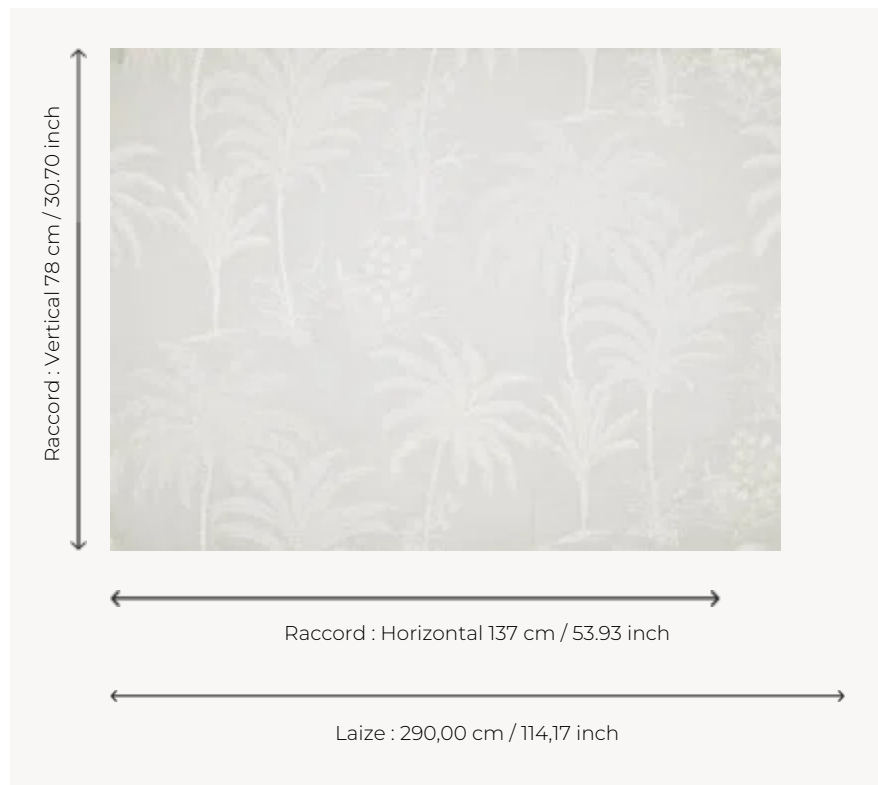

F3295001 ERYTHEA

Voile grande largeur en lin brodé de palmiers ton sur ton tout en légèreté et délicatesse dans une tonalité blanche.

F3295001 - Blanc

Pierre Frey

TYPE	-
UTILISATION	Voile
COMPOSITION	65 % Lin - 35 % Viscose
UNITÉ DE VENTE	Disponible au mètre
LAIZE	290 cm / 114,17 inch
RACCORD	H: 137 cm - 53,93 inch V: 78 cm - 30,70 inch Raccord droit
POIDS	585 gr / ml
ENTRETIEN	

INFORMATIONS Motifs parallèles aux lisières

LIASSE F99791807

1 Couleurs

F3295001
Blanc