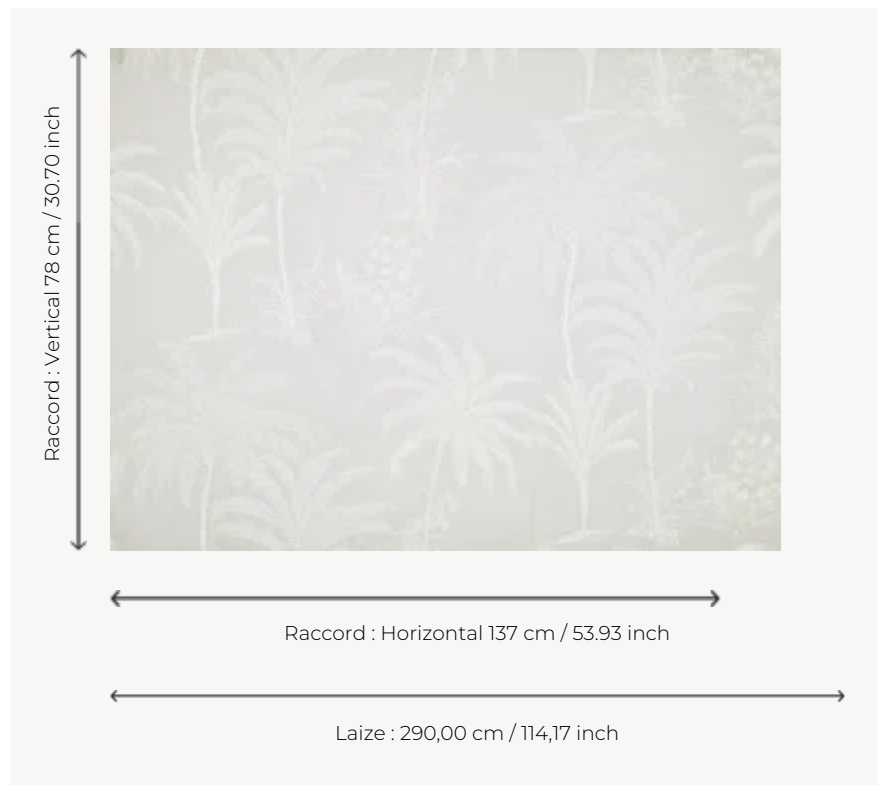

F3295001 ERYTHEA

Voile grande largeur en lin brodé de palmiers ton sur ton tout en légèreté et délicatesse dans une tonalité blanche.

F3295001 - Blanc

Pierre Frey

TYPE	-
UTILISATION	Voile
COMPOSITION	65 % Lin - 35 % Viscose
UNITÉ DE VENTE	Disponible au mètre
LAIZE	290 cm / 114,17 inch
RACCORD	H: 137 cm - 53,93 inch V: 78 cm - 30,70 inch Raccord droit
POIDS	585 gr / ml

ENTRETIEN

INFORMATIONS

Motifs parallèles aux lisières

LIASSE

F99791807

1 Couleurs

F3295001
Blanc