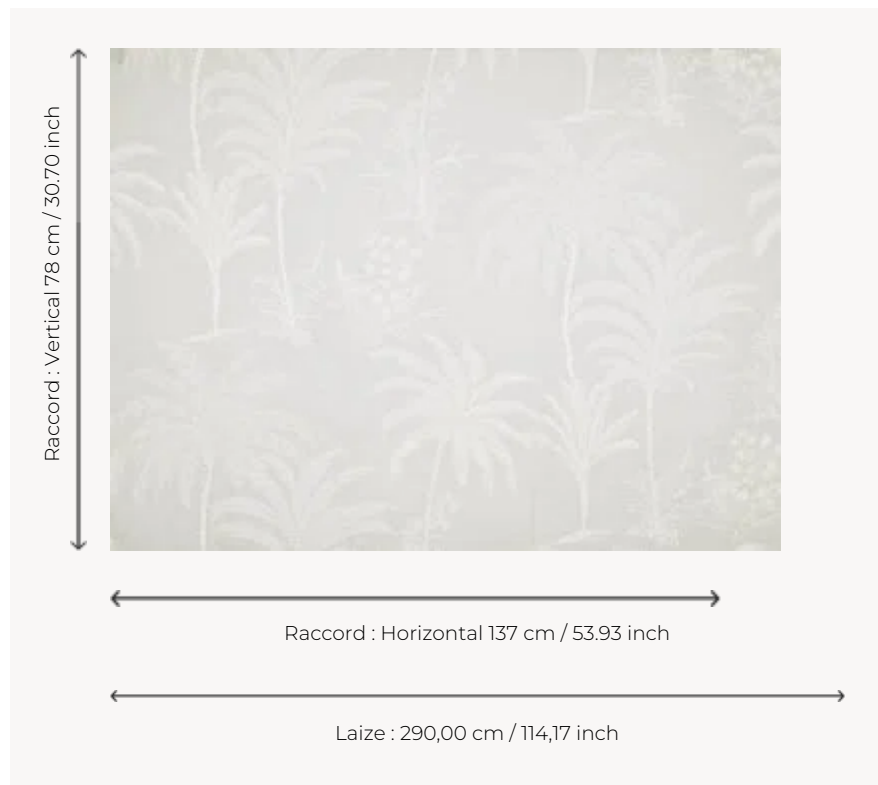

## F3295001 ERYTHEA

Voile grande largeur en lin brodé de palmiers ton sur ton tout en légèreté et délicatesse dans une tonalité blanche.

### Pierre Frey

<b>TYPE</b>	-
<b>UTILISATION</b>	Voile
<b>COMPOSITION</b>	65 % Lin - 35 % Viscose
<b>UNITÉ DE VENTE</b>	Disponible au mètre
<b>LAIZE</b>	290 cm / 114,17 inch
<b>RACCORD</b>	H: 137 cm - 53,93 inch V: 78 cm - 30,70 inch Raccord droit
<b>POIDS</b>	585 gr / ml