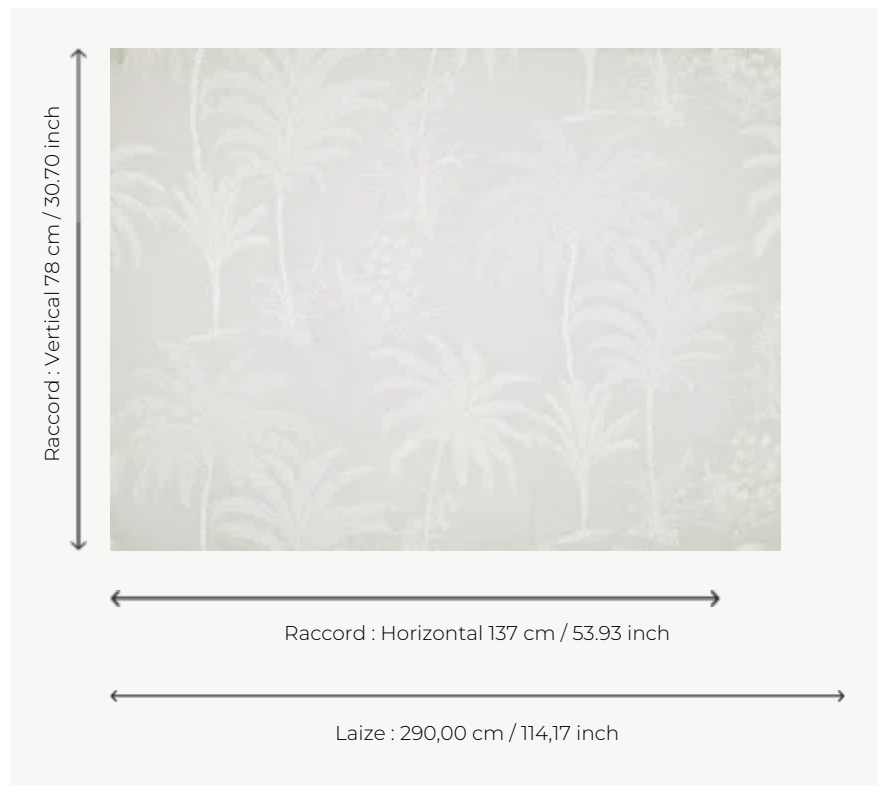

F3295001 ERYTHEA

Voile grande largeur en lin brodé de palmiers ton sur ton tout en légèreté et délicatesse dans une tonalité blanche.

F3295001 - Blanc

Pierre Frey

TYPE	-
UTILISATION	Voile
COMPOSITION	65 % Lin - 35 % Viscose
UNITÉ DE VENTE	Disponible au mètre
LAIZE	290 cm / 114,17 inch
RACCORD	H: 137 cm - 53,93 inch V: 78 cm - 30,70 inch Raccord droit
POIDS	585 gr / ml
ENTRETIEN	
INFORMATIONS	Motifs parallèles aux lisières
LIASSE	F99791807

1 Couleurs

F3295001
Blanc