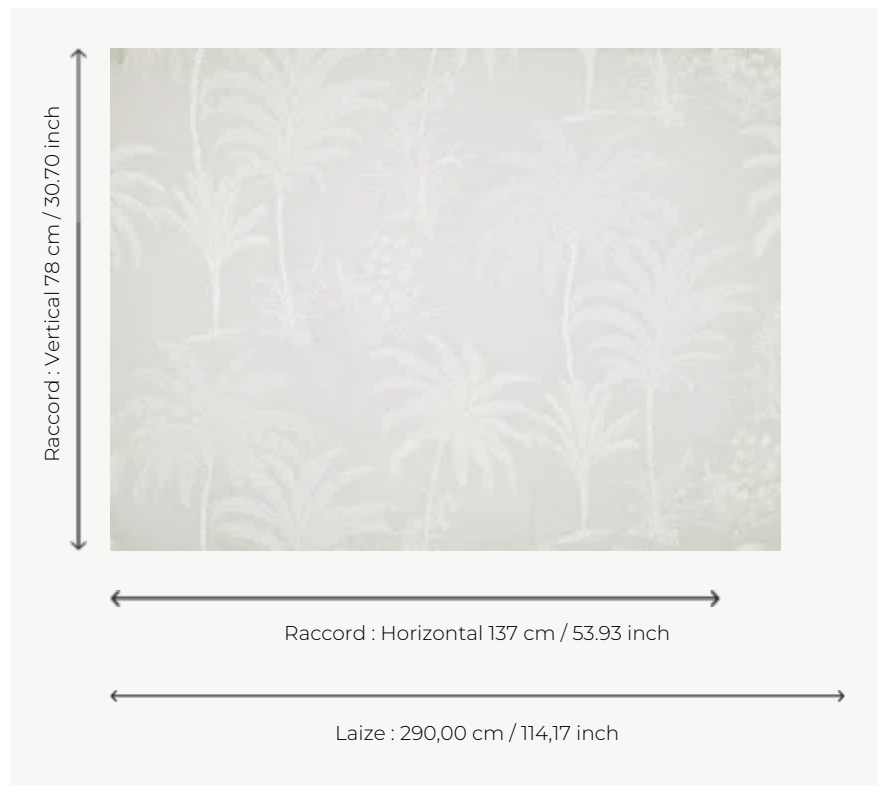

F3295001 ERYTHEA

Voile grande largeur en lin brodé de palmiers ton sur ton tout en légèreté et délicatesse dans une tonalité blanche.

F3295001 - Blanc

Pierre Frey

TYPE	-
UTILISATION	Voile
COMPOSITION	65 % Lin - 35 % Viscose
UNITÉ DE VENTE	Disponible au mètre
LAIZE	290 cm / 114,17 inch
RACCORD	H: 137 cm - 53,93 inch V: 78 cm - 30,70 inch Raccord droit
POIDS	585 gr / ml

ENTRETIEN

INFORMATIONS

Motifs parallèles aux lisières

LIASSE

F99791807

1 Couleurs

F3295001
Blanc