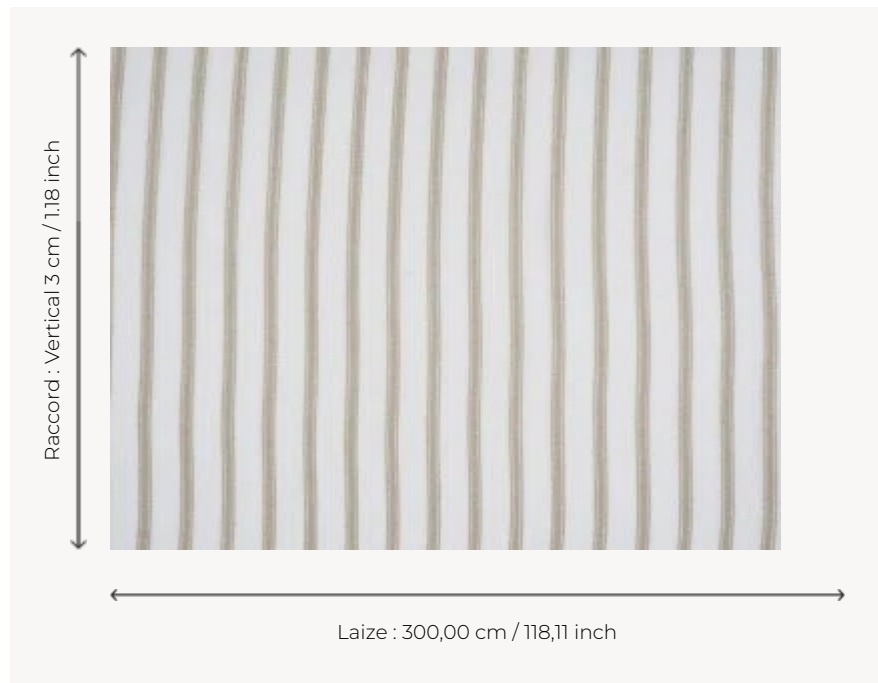

F3298001 NEFERTITI

Fine rayure élégante sur voile de lin grande largeur.

F3298001 - Crème

Pierre Frey

TYPE	Voiles
UTILISATION	Voile
COMPOSITION	100 % Lin
UNITÉ DE VENTE	Disponible au mètre
LAIZE	300 cm / 118,11 inch
RACCORD	V: 3 cm - 1,18 inch Raccord droit
POIDS	423 gr / ml
ENTRETIEN	
INFORMATIONS	Rayures perpendiculaires aux lisières
LIASSE	F99791807

2 Couleurs

F3298001
Crème

F3298002
Lin