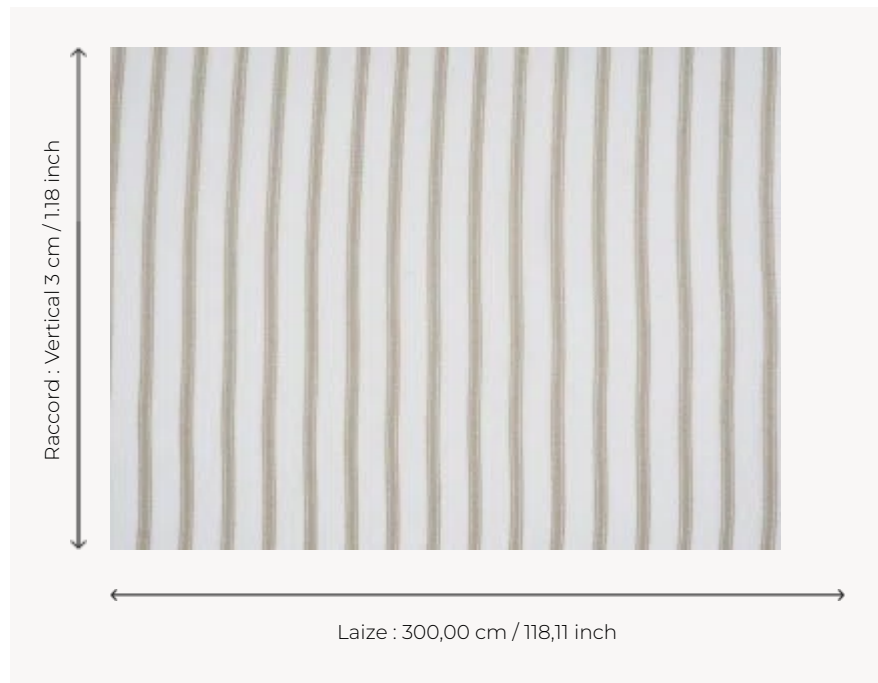

F3298001 NEFERTITI

Fine rayure élégante sur voile de lin grande largeur.

F3298001 - Crème

Pierre Frey

TYPE	Voiles
UTILISATION	Voile
COMPOSITION	100 % Lin
UNITÉ DE VENTE	Disponible au mètre
LAIZE	300 cm / 118,11 inch
RACCORD	V: 3 cm - 1,18 inch Raccord droit
POIDS	423 gr / ml
ENTRETIEN	
INFORMATIONS	Rayures perpendiculaires aux lisières
LIASSE	F99791807

2 Couleurs

F3298001
Crème

F3298002
Lin