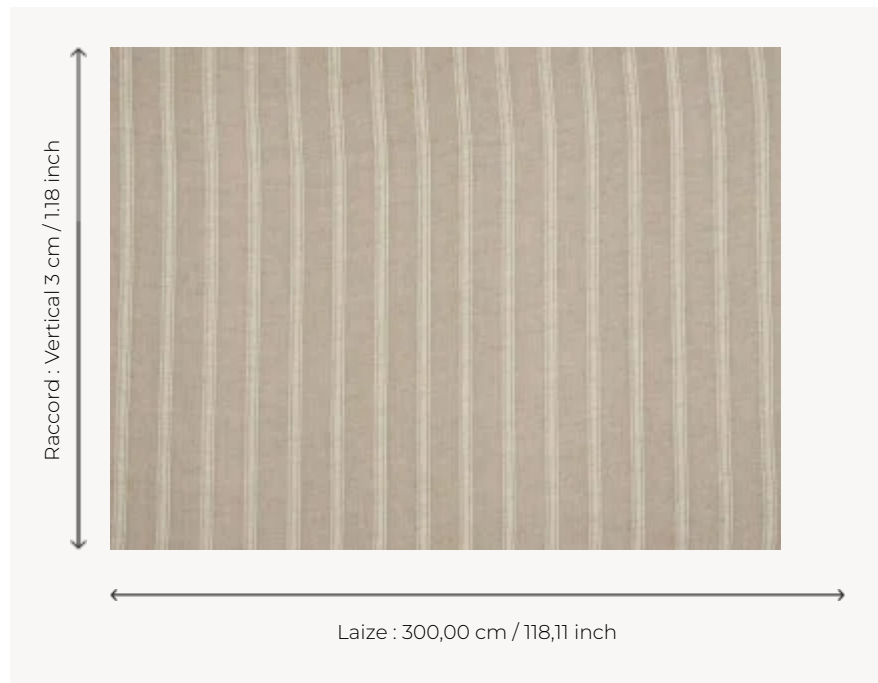

## F3298002 NEFERTITI

Fine rayure élégante sur voile de lin grande largeur.

### Pierre Frey

<b>TYPE</b>	Voiles
<b>UTILISATION</b>	Voile
<b>COMPOSITION</b>	100 % Lin
<b>UNITÉ DE VENTE</b>	Disponible au mètre
<b>LAIZE</b>	300 cm / 118,11 inch
<b>RACCORD</b>	V: 3 cm - 1,18 inch Raccord droit
<b>POIDS</b>	423 gr / ml
<b>ENTRETIEN</b>	
<b>INFORMATIONS</b>	Rayures perpendiculaires aux lisières
<b>LIASSE</b>	F99791807