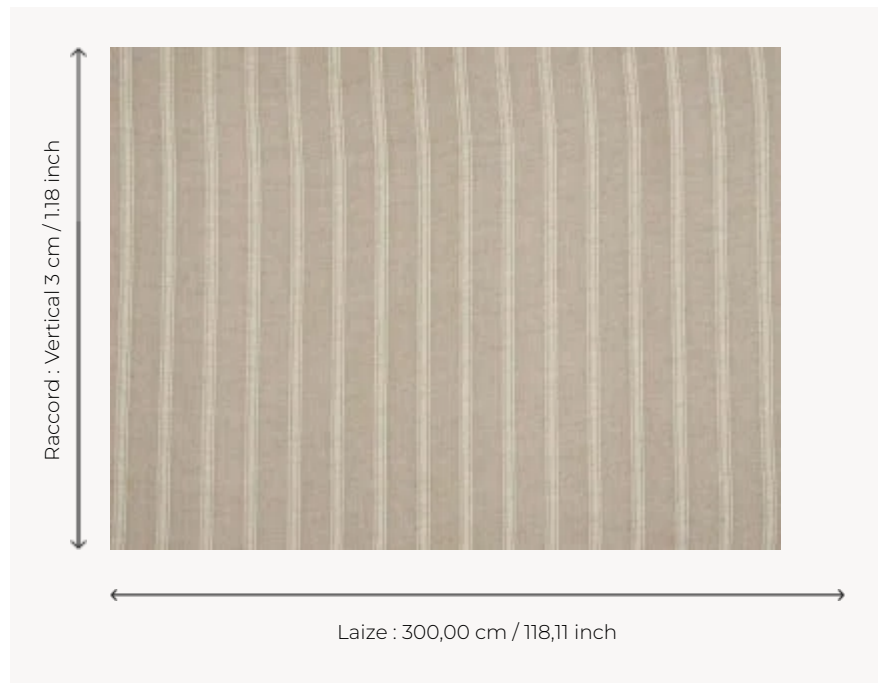

F3298002 NEFERTITI

Fine rayure élégante sur voile de lin grande largeur.

F3298002 - Lin

Pierre Frey

TYPE	Voiles
UTILISATION	Voile
COMPOSITION	100 % Lin
UNITÉ DE VENTE	Disponible au mètre
LAIZE	300 cm / 118,11 inch
RACCORD	V: 3 cm - 1,18 inch Raccord droit
POIDS	423 gr / ml
ENTRETIEN	
INFORMATIONS	Rayures perpendiculaires aux lisières
LIASSE	F99791807

2 Couleurs

F3298001
Crème

F3298002
Lin