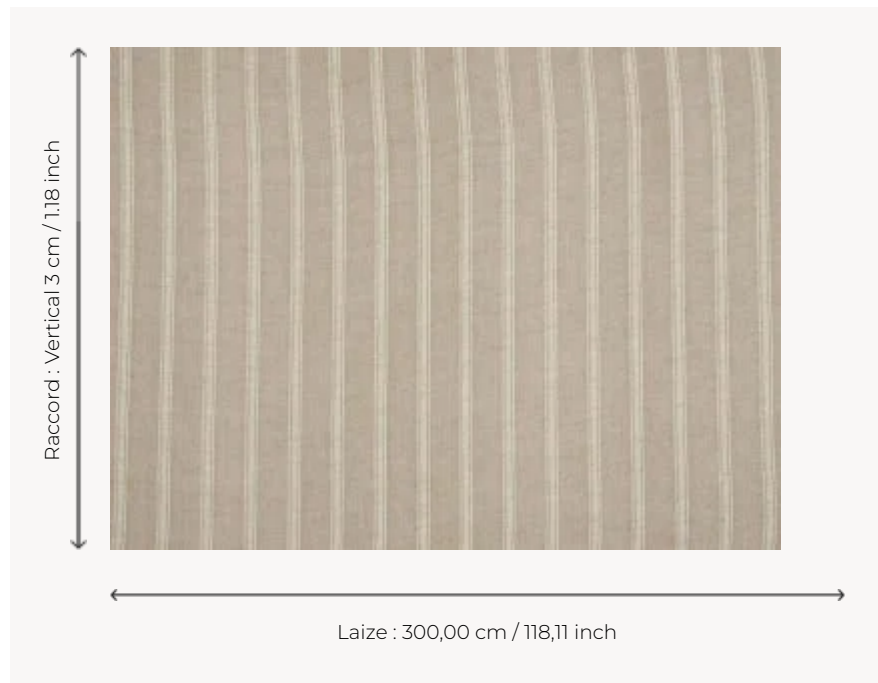

F3298002 NEFERTITI

Fine rayure élégante sur voile de lin grande largeur.

F3298002 - Lin

Pierre Frey

TYPE	Voiles
UTILISATION	Voile
COMPOSITION	100 % Lin
UNITÉ DE VENTE	Disponible au mètre
LAIZE	300 cm / 118,11 inch
RACCORD	V: 3 cm - 1,18 inch Raccord droit
POIDS	423 gr / ml
ENTRETIEN	
INFORMATIONS	Rayures perpendiculaires aux lisières
LIASSE	F99791807

1 Couleurs

F3298002

Lin