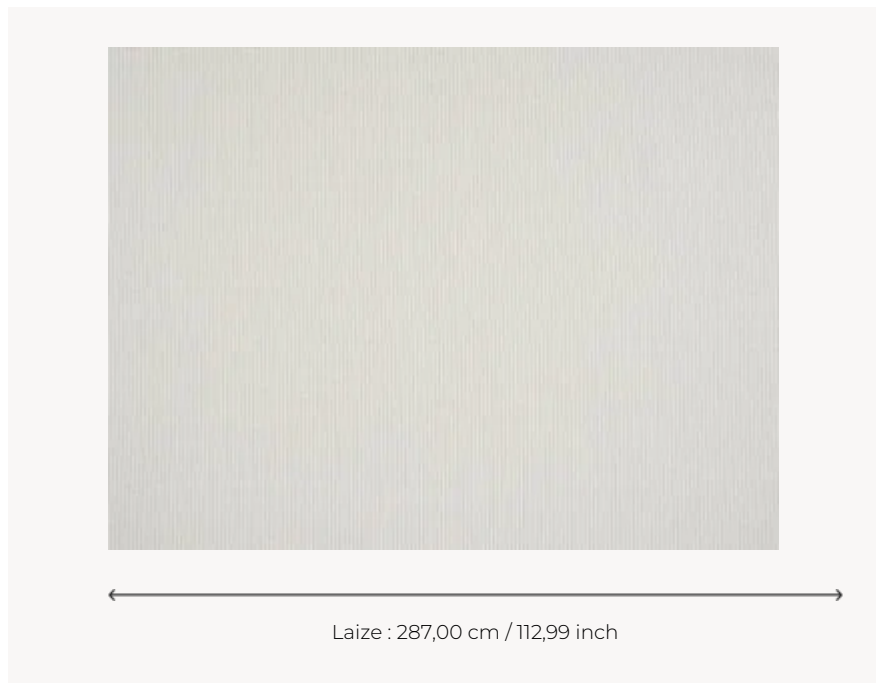

F3301001 RAMSES

Fine rayure irrégulière à l'aspect rustique pour ce tissage grande largeur 100% lin.

F3301001 - Plume

Pierre Frey

TYPE	Jacquards
UTILISATION	Rideau
MARTINDALE	14.000 T
COMPOSITION	100 % Lin
UNITÉ DE VENTE	Disponible au mètre
LAIZE	287 cm / 112,99 inch
POIDS	1446 gr / ml
ENTRETIEN	

INFORMATIONS Rayures perpendiculaires aux lisières
Retrait au lavage >3%

LIASSE F99791807

1 Couleurs

F3301001
Plume