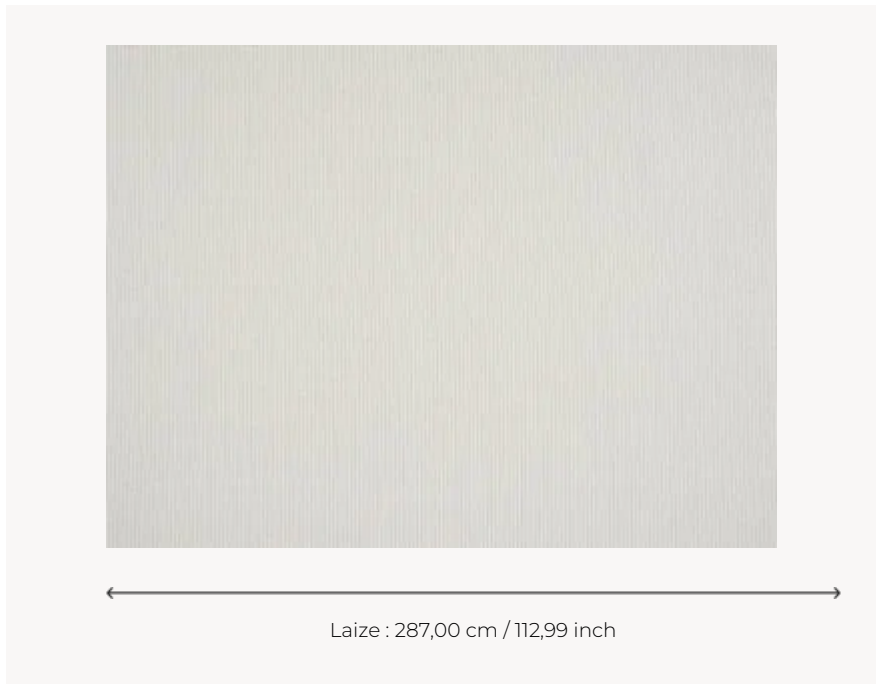

F3301001 RAMSES

Fine rayure irrégulière à l'aspect rustique pour ce tissage grande largeur 100% lin.

F3301001 - Plume

Pierre Frey

TYPE	Jacquards
UTILISATION	Rideau
MARTINDALE	14.000 T
COMPOSITION	100 % Lin
UNITÉ DE VENTE	Disponible au mètre
LAIZE	287 cm / 112,99 inch
POIDS	1446 gr / ml
ENTRETIEN	

INFORMATIONS Rayures perpendiculaires aux lisières
Retrait au lavage >3%

LIASSE F99791807

2 Couleurs

F3301001
Plume

F3301002
Noix