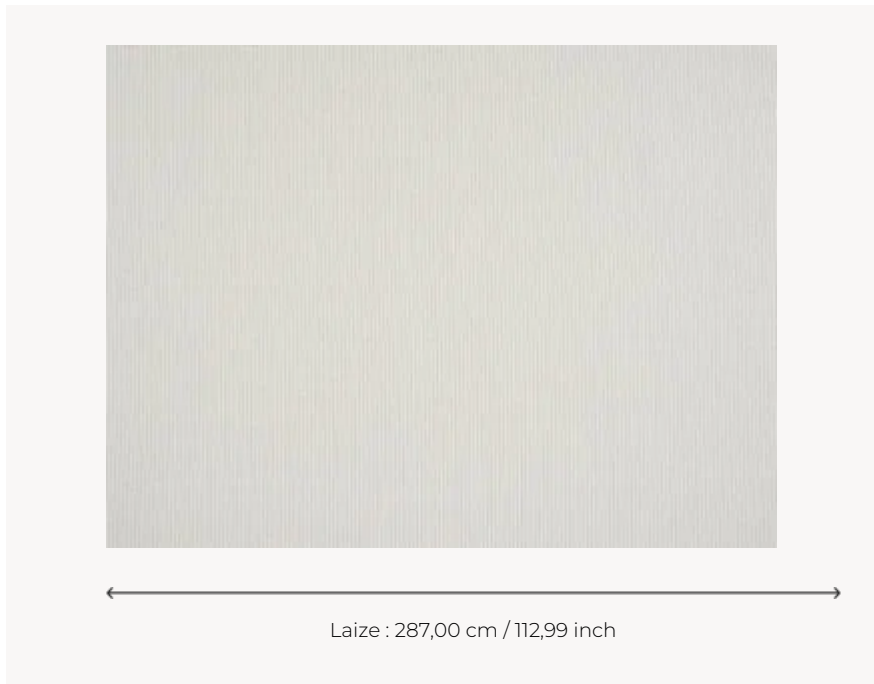

F3301001 RAMSES

Fine rayure irrégulière à l'aspect rustique pour ce tissage grande largeur 100% lin.

F3301001 - Plume

Pierre Frey

TYPE	Jacquards
UTILISATION	Rideau
MARTINDALE	14.000 T
COMPOSITION	100 % Lin
UNITÉ DE VENTE	Disponible au mètre
LAIZE	287 cm / 112,99 inch
POIDS	1446 gr / ml
ENTRETIEN	

INFORMATIONS Rayures perpendiculaires aux lisières
Retrait au lavage >3%

LIASSE F99791807

1 Couleurs

F3301001
Plume