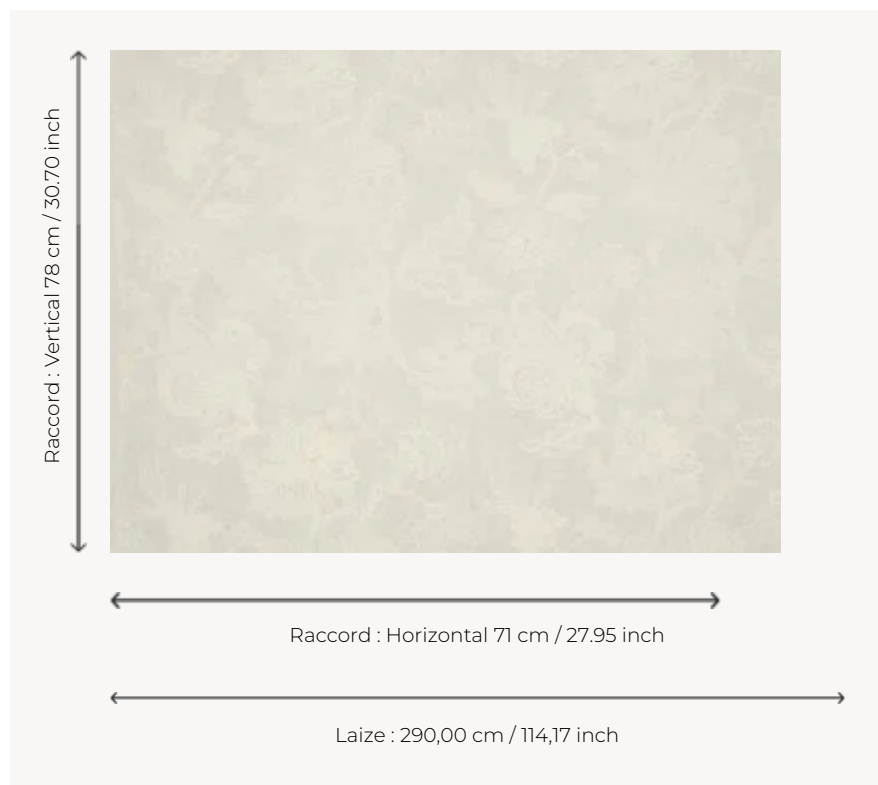

F3304001 SALAMA

Broderie ton sur ton au motif d'indienne sur toile de lin grande largeur.

F3304001 - Meringue

Pierre Frey

| | |
|-----------------------|---|
| TYPE | - |
| UTILISATION | Voile |
| COMPOSITION | 57 % Lin - 43 % Polyester |
| UNITÉ DE VENTE | Disponible au mètre |
| LAIZE | 290 cm / 114,17 inch |
| RACCORD | H: 71 cm - 27,95 inch V: 78 cm - 30,70 inch Raccord droit |
| POIDS | 585 gr / ml |
| ENTRETIEN | |
| LIASSE | F99791807 |

1 Couleurs

F3304001
Meringue