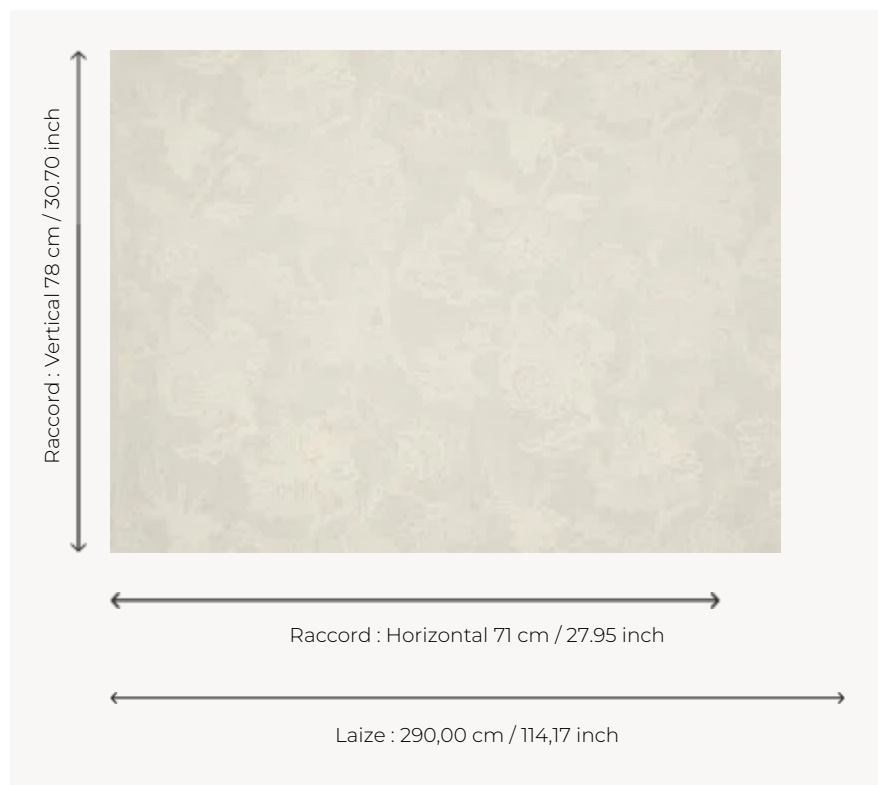

F3304001 SALAMA

Broderie ton sur ton au motif d'indienne sur toile de lin grande largeur.

F3304001 - Meringue

Pierre Frey

TYPE	-
UTILISATION	Voile
COMPOSITION	57 % Lin - 43 % Polyester
UNITÉ DE VENTE	Disponible au mètre
LAIZE	290 cm / 114,17 inch
RACCORD	H: 71 cm - 27,95 inch V: 78 cm - 30,70 inch Raccord droit
POIDS	585 gr / ml
ENTRETIEN	
LIASSE	F99791807

1 Couleurs

F3304001
Meringue