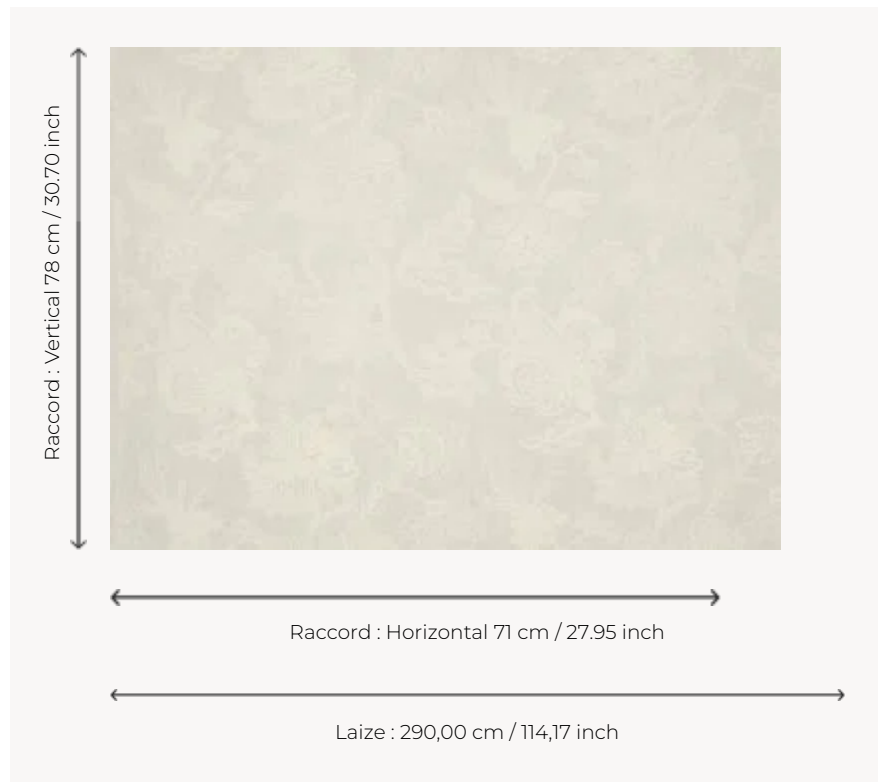

# F3304001 SALAMA

Broderie ton sur ton au motif d'indienne sur toile de lin grande largeur.

## Pierre Frey

<b>TYPE</b>	-
<b>UTILISATION</b>	Voile
<b>COMPOSITION</b>	57 % Lin - 43 % Polyester
<b>UNITÉ DE VENTE</b>	Disponible au mètre
<b>LAIZE</b>	290 cm / 114,17 inch
<b>RACCORD</b>	H: 71 cm - 27,95 inch V: 78 cm - 30,70 inch Raccord droit
<b>POIDS</b>	585 gr / ml
<b>ENTRETIEN</b>	
<b>LIASSE</b>	F99791807