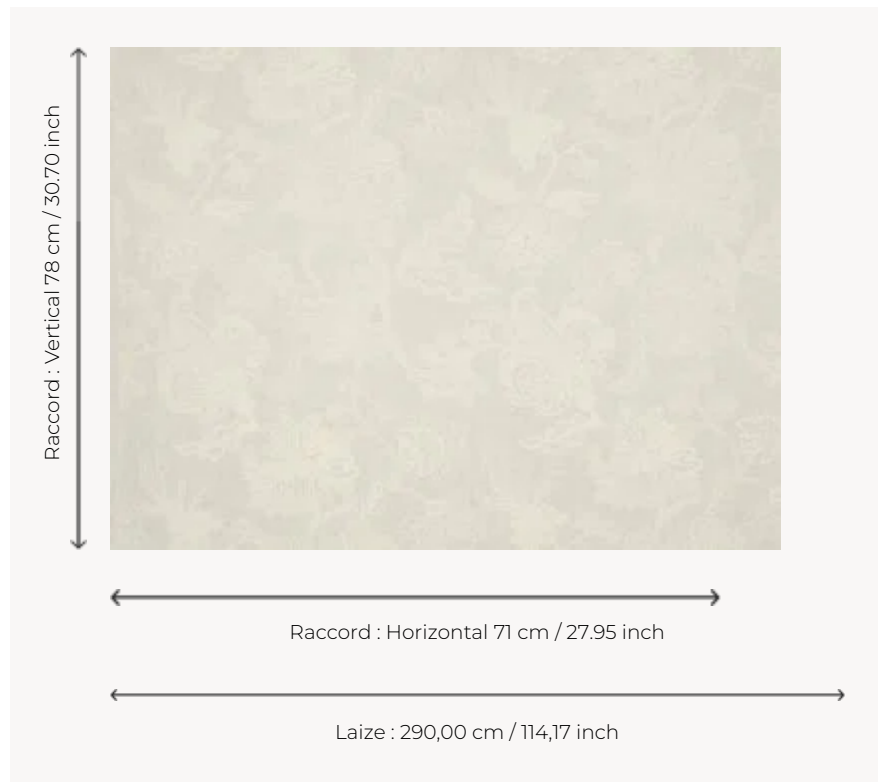

F3304001 SALAMA

Broderie ton sur ton au motif d'indienne sur toile de lin grande largeur.

F3304001 - Meringue

Pierre Frey

TYPE	-
UTILISATION	Voile
COMPOSITION	57 % Lin - 43 % Polyester
UNITÉ DE VENTE	Disponible au mètre
LAIZE	290 cm / 114,17 inch
RACCORD	H: 71 cm - 27,95 inch V: 78 cm - 30,70 inch Raccord droit
POIDS	585 gr / ml
ENTRETIEN	
LIASSE	F99791807

1 Couleurs

F3304001
Meringue