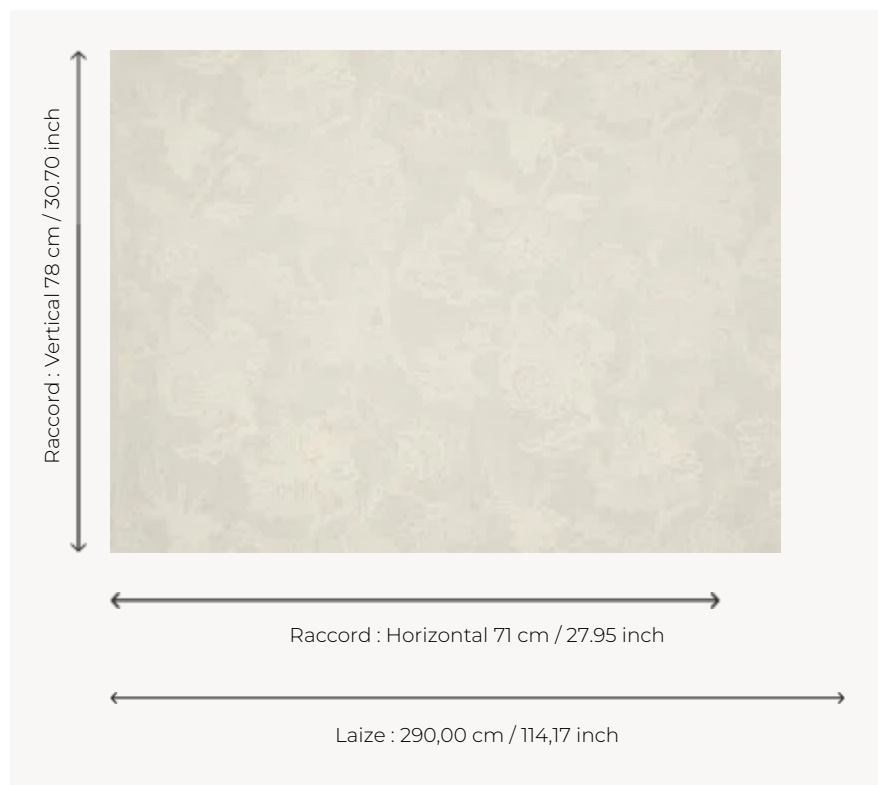

# F3304001 SALAMA

Broderie ton sur ton au motif d'indienne sur toile de lin grande largeur.

## Pierre Frey

<b>TYPE</b>	-
<b>UTILISATION</b>	Voile
<b>COMPOSITION</b>	57 % Lin - 43 % Polyester
<b>UNITÉ DE VENTE</b>	Disponible au mètre
<b>LAIZE</b>	290 cm / 114,17 inch
<b>RACCORD</b>	H: 71 cm - 27,95 inch V: 78 cm - 30,70 inch Raccord droit
<b>POIDS</b>	585 gr / ml
<b>ENTRETIEN</b>	
<b>LIASSE</b>	F99791807