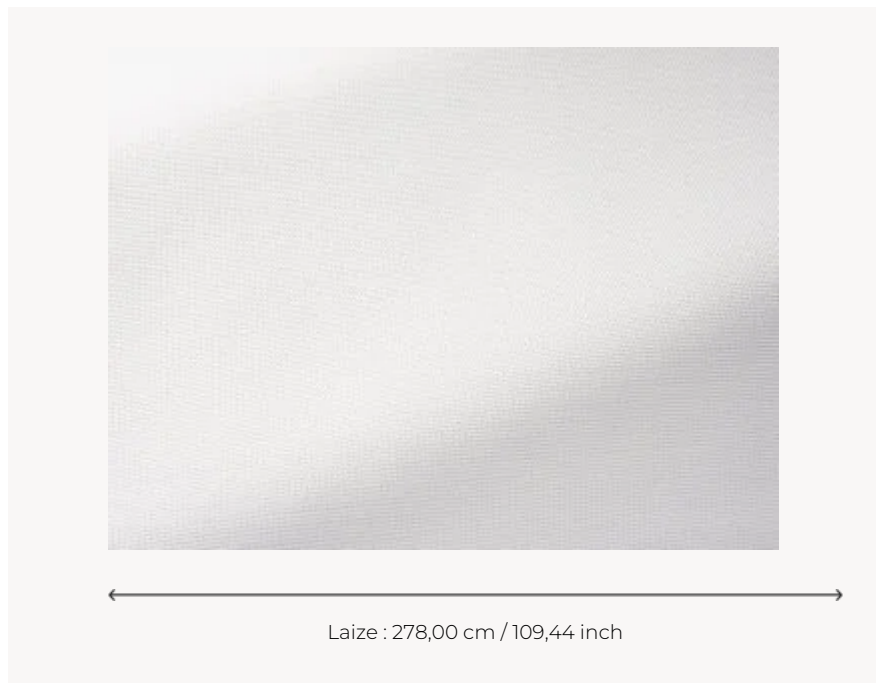

# F3318001 ATOUM

Petit caviar pour ce tissage grande largeur non feu.

## F3318001 - Crème

Laize : 278,00 cm / 109,44 inch

## Pierre Frey

<b>PERFORMANCE</b>	Trevira CS
<b>TYPE</b>	Faux unis
<b>UTILISATION</b>	Siège modéré
<b>MARTINDALE</b>	25.000 T
<b>COMPOSITION</b>	100 % Polyester Non Feu
<b>UNITÉ DE VENTE</b>	Disponible au mètre
<b>LAIZE</b>	278 cm / 109,44 inch
<b>POIDS</b>	783 gr / ml