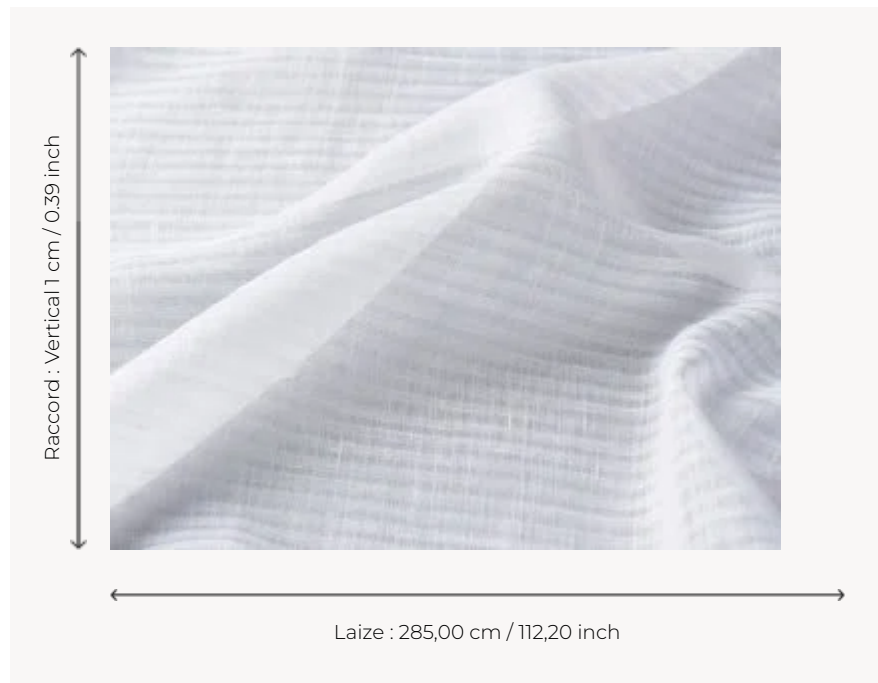

## F3326001 SINKI

Délicatesse et transparence pour ce voile grande largeur au motif de fines rayures.

### F3326001 - Blanc

### Pierre Frey

<b>TYPE</b>	Voiles
<b>UTILISATION</b>	Voile
<b>COMPOSITION</b>	53 % Polyester - 47 % Lin
<b>UNITÉ DE VENTE</b>	Disponible au mètre
<b>LAIZE</b>	285 cm / 112,20 inch
<b>RACCORD</b>	V: 1 cm - 0,39 inch Raccord libre
<b>POIDS</b>	228 gr / ml
<b>ENTRETIEN</b>	
<b>INFORMATIONS</b>	Rayures perpendiculaires aux lisières
<b>LIASSE</b>	F99791807