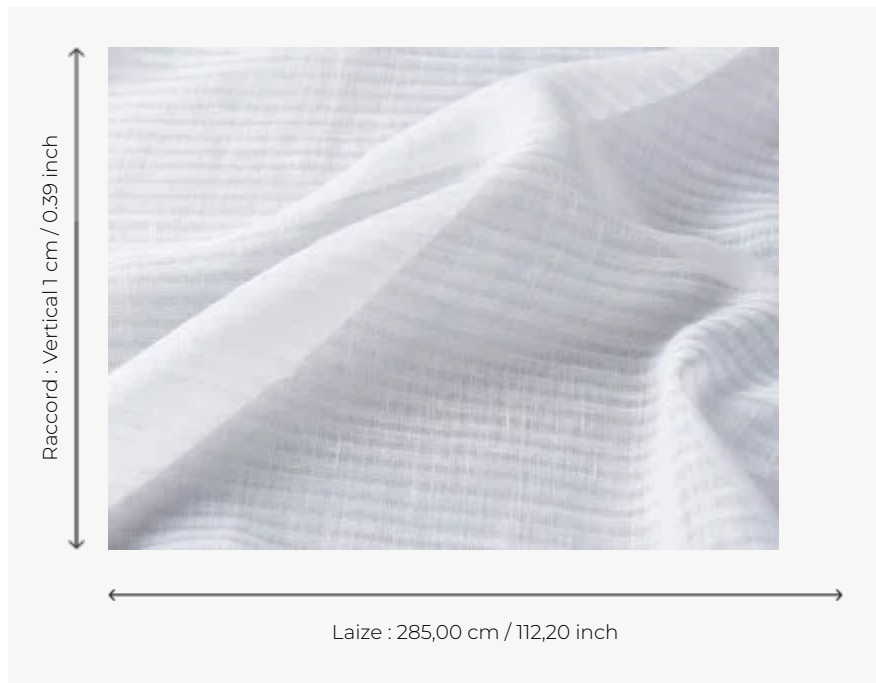

# F3326001 SINKI

Délicatesse et transparence pour ce voile grande largeur au motif de fines rayures.

## Pierre Frey

<b>TYPE</b>	Voiles
<b>UTILISATION</b>	Voile
<b>COMPOSITION</b>	53 % Polyester - 47 % Lin
<b>UNITÉ DE VENTE</b>	Disponible au mètre
<b>LAIZE</b>	285 cm / 112,20 inch
<b>RACCORD</b>	V: 1 cm - 0,39 inch Raccord libre
<b>POIDS</b>	228 gr / ml
<b>ENTRETIEN</b>	
<b>INFORMATIONS</b>	Rayures perpendiculaires aux lisières
<b>LIASSE</b>	F99791807