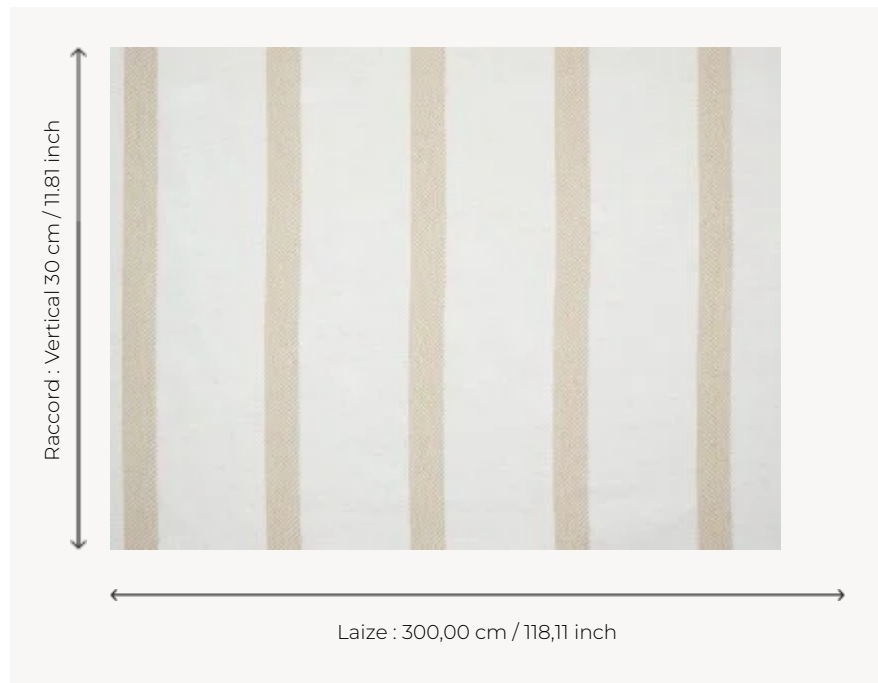

## F3334001 TEOS

Rayure de lin grande largeur jouant l'alternance entre fond uni et chevron.

### Pierre Frey

<b>TYPE</b>	Voiles
<b>UTILISATION</b>	Rideau
<b>COMPOSITION</b>	100 % Lin
<b>UNITÉ DE VENTE</b>	Disponible au mètre
<b>LAIZE</b>	300 cm / 118,11 inch
<b>RACCORD</b>	V: 30 cm - 11,81 inch
<b>POIDS</b>	735 gr / ml

#### INFORMATIONS

Rayures perpendiculaires aux lisières  
Retrait au lavage >3%